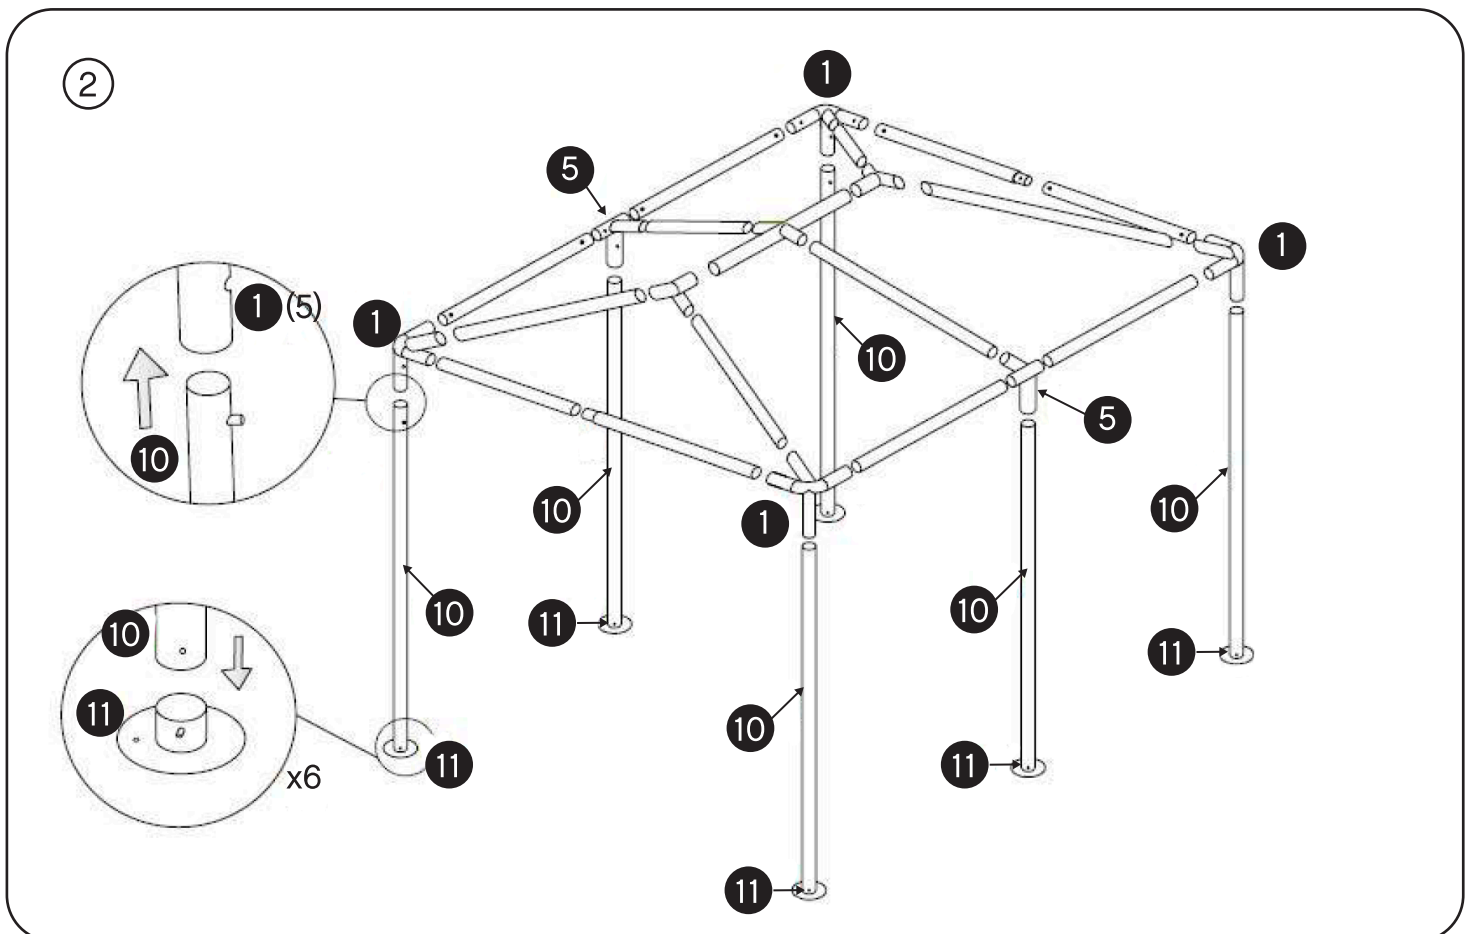

Instrucciones de uso • Instruções de uso

natur&co
FUNNY IS SMART

Cenador jardín
Tenda

-NT128382-

IMPORTANTE. CONSERVE ESTA INFORMACIÓN PARA SU CONSULTA POSTERIOR. LEER DETALLADAMENTE:

- No recomendable para uso en sitios con mal clima.
- Limpie con un paño seco.
- Mantenga alejado del fuego.
- Uso doméstico.

IMPORTANTE. MANTENHA ESTA INFORMAÇÃO PARA FUTURA REFERÊNCIA. LEIA DETALHE:

- Não recomendado para uso em locais de mau tempo.
- Limpe com um pano seco
- Manter afastado do fogo.
- Uso doméstico

1  x4	2  x2	3  x2
4  x4	5  x2	6  x4
7  x2	8  x1	9  x2
10  x6	11  x6	12  x6
13  x1	14  x4	15  x2

3

4