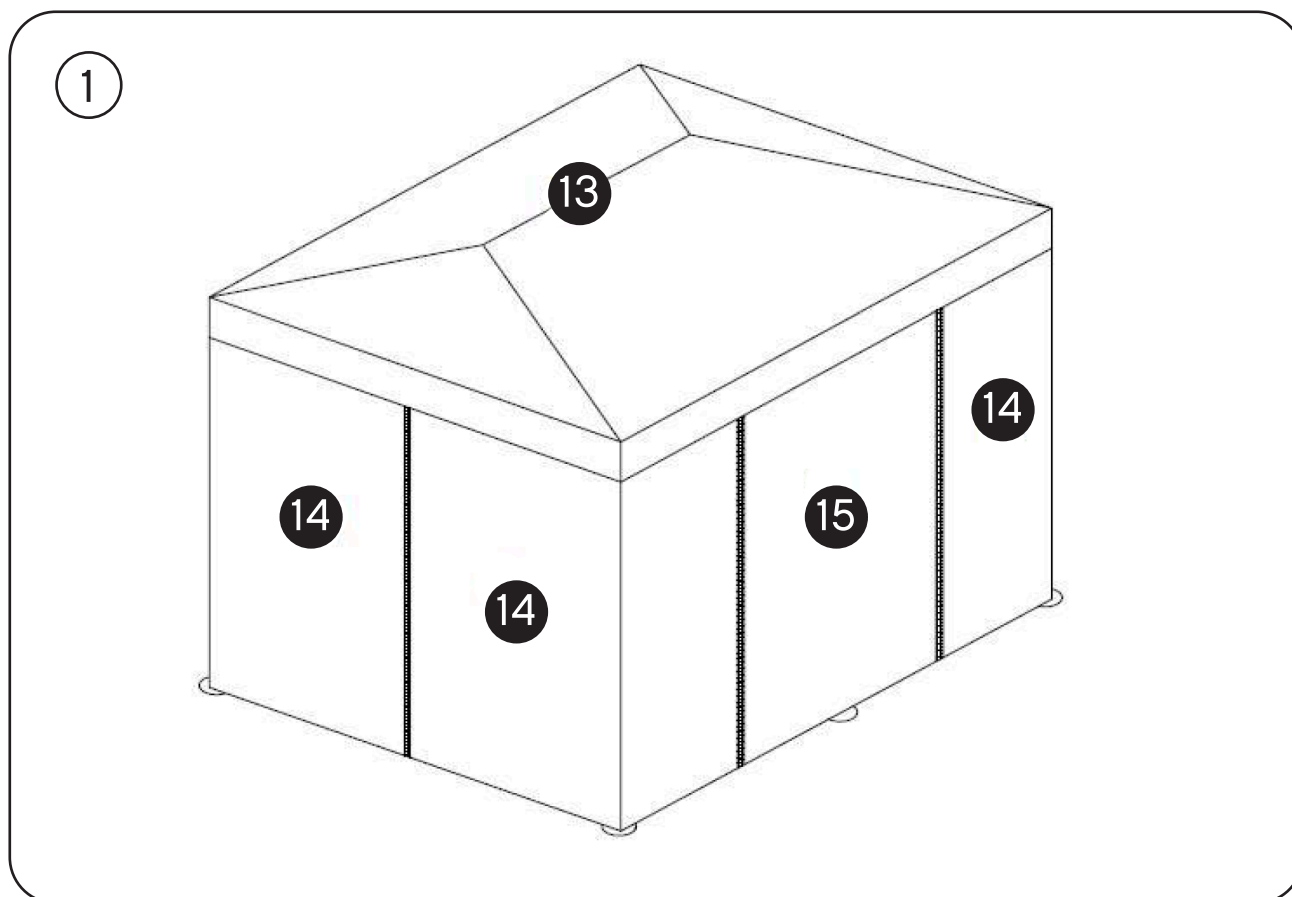

Instrucciones de uso • Instruções de uso

natur&co
FUNNY IS SMART

Cenador jardín
Tenda

-NT128382-

IMPORTANTE. CONSERVE ESTA INFORMACIÓN PARA SU CONSULTA POSTERIOR. LEER DETALLADAMENTE:

- No recomendable para uso en sitios con mal clima.
- Limpie con un paño seco.
- Mantenga alejado del fuego.
- Uso doméstico.

IMPORTANTE. MANTENHA ESTA INFORMAÇÃO PARA FUTURA REFERÊNCIA. LEIA DETALHE:

- Não recomendado para uso em locais de mau tempo.
- Limpe com um pano seco
- Manter afastado do fogo.
- Uso doméstico

1  x4	2  x2	3  x2
4  x4	5  x2	6  x4
7  x2	8  x1	9  x2
10  x6	11  x6	12  x6
13  x1	14  x4	15  x2