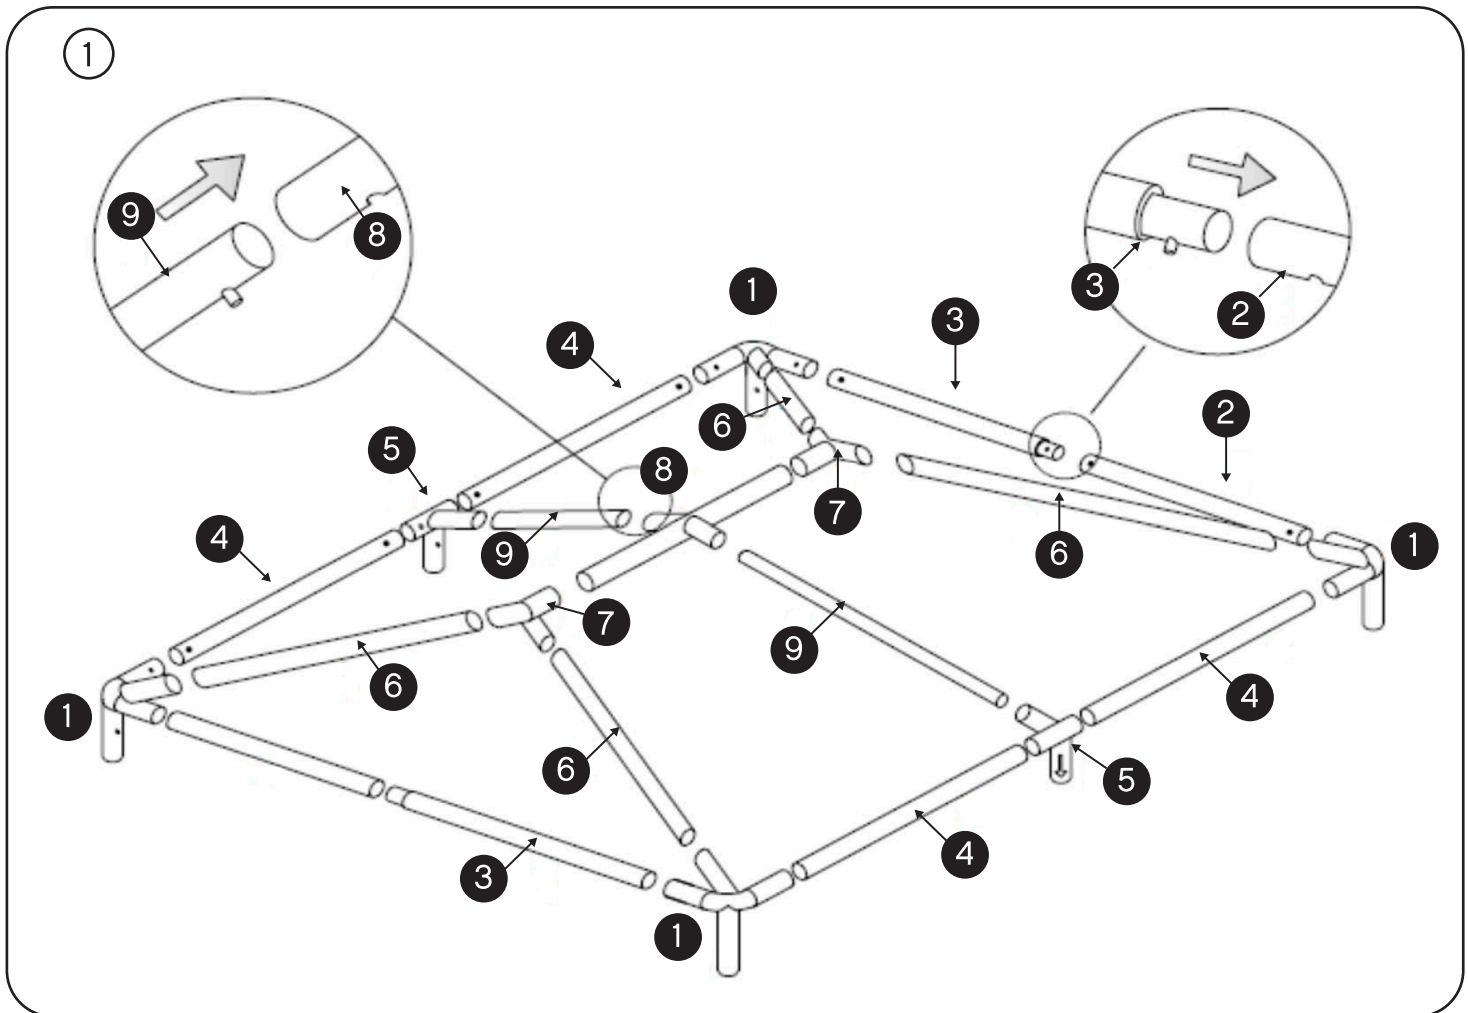

Instrucciones de uso • Instruções de uso

natur&co
FUNNY IS SMART

Cenador jardín
Tenda

-NT128382-

IMPORTANTE. CONSERVE ESTA INFORMACIÓN PARA SU CONSULTA POSTERIOR. LEER DETALLADAMENTE:

- No recomendable para uso en sitios con mal clima.
- Limpie con un paño seco.
- Mantenga alejado del fuego.
- Uso doméstico.

IMPORTANTE. MANTENHA ESTA INFORMAÇÃO PARA FUTURA REFERÊNCIA. LEIA DETALHE:

- Não recomendado para uso em locais de mau tempo.
- Limpe com um pano seco
- Manter afastado do fogo.
- Uso doméstico

1  x4	2  x2	3  x2
4  x4	5  x2	6  x4
7  x2	8  x1	9  x2
10  x6	11  x6	12  x6
13  x1	14  x4	15  x2

3

4