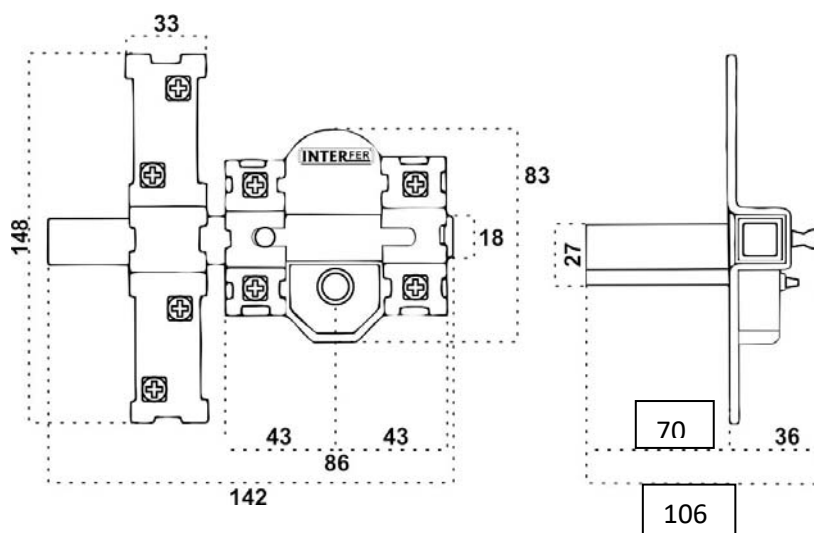

Mod.31 CROMADO

- Con 5 llaves + Cadena Retenedora
- Perfil Europeo
- Llave por fuera.
- Plantilla de montaje.
- **GARANTÍA DE 2 AÑOS.**

Código	
Bombillo de 70 mm	831317

SERIE V
CERROJOS DE SEGURIDAD