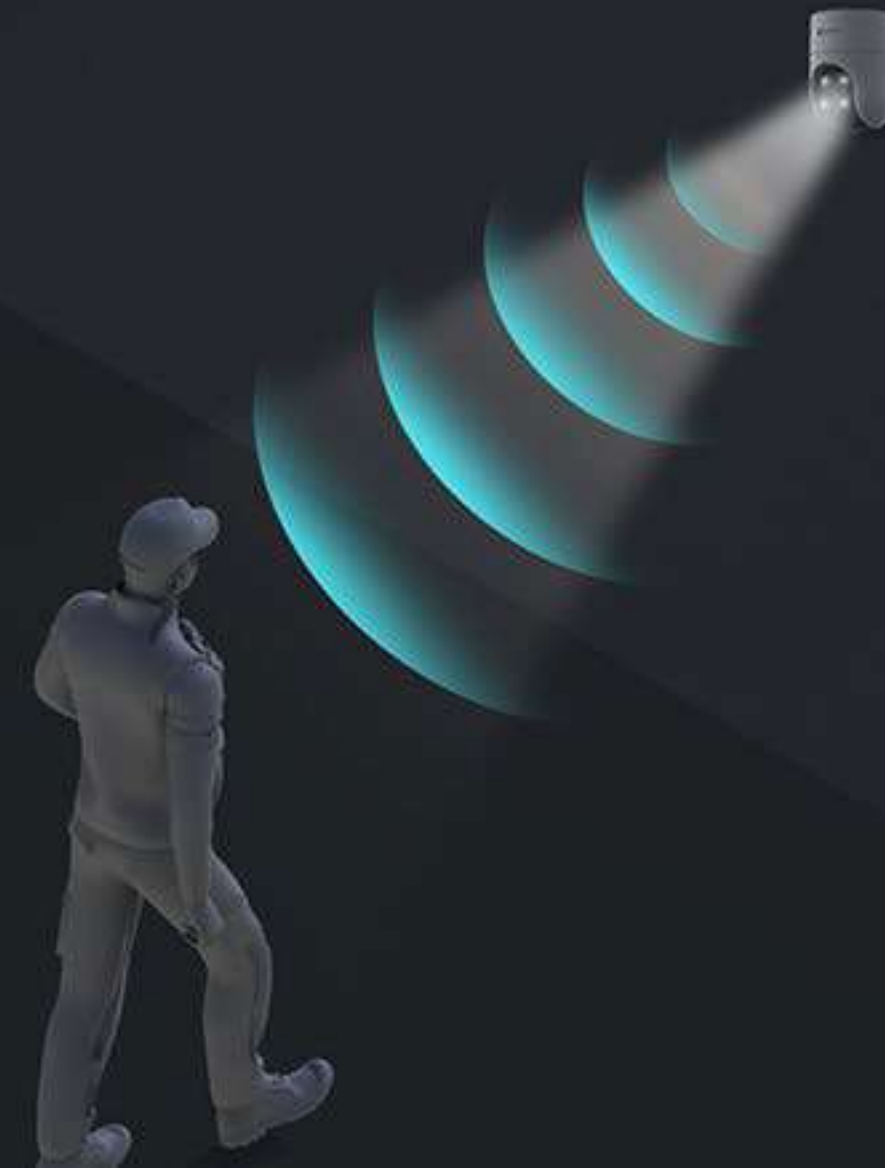

H8c

Cámara wifi con movimiento panorámico y vertical.

Protección de 360 grados sencillamente inteligente

Heredando la tecnología base de la laureada gama de EZVIZ con giro e inclinación, la cámara H8c es compacta y cuenta con innumerables funciones inteligentes para la protección del hogar inteligente. Esta asequible cámara es fiable en todo tipo de condiciones ambientales y funciona sin interrupciones en las plataformas de internet residenciales.

350°
Horizontal

80°
Vertical

Detecta y rastrea los momentos importantes

La cámara H8c diferencia a las personas de las mascotas o los objetos móviles sin importancia. Al detectar actividad humana, la cámara se bloquea sobre el objetivo y gira automáticamente siguiendo su movimiento. Nada escapará fácilmente a su atención.

Detección de siluetas humanas mediante tecnología de IA

Seguimiento automático de personas

Sin tarifa de suscripción

Un guarda personal las 24 horas del día

La cámara cuenta con la función de defensa activa que proporciona una capa adicional de protección. Al detectar intrusos, la cámara activa una potente sirena y enciende sus dos resplandecientes focos³ para disuadirlos.

Establezca los lugares que más le importan

"Sin importar lo complicado que pueda ser el seguimiento, la cámara siempre regresa a su ángulo de visión predilecto. Puede determinar hasta 12 ángulos mediante la aplicación EZVIZ. Simplemente haga clic en sus puntos preestablecidos y la cámara retomará automáticamente su posición."