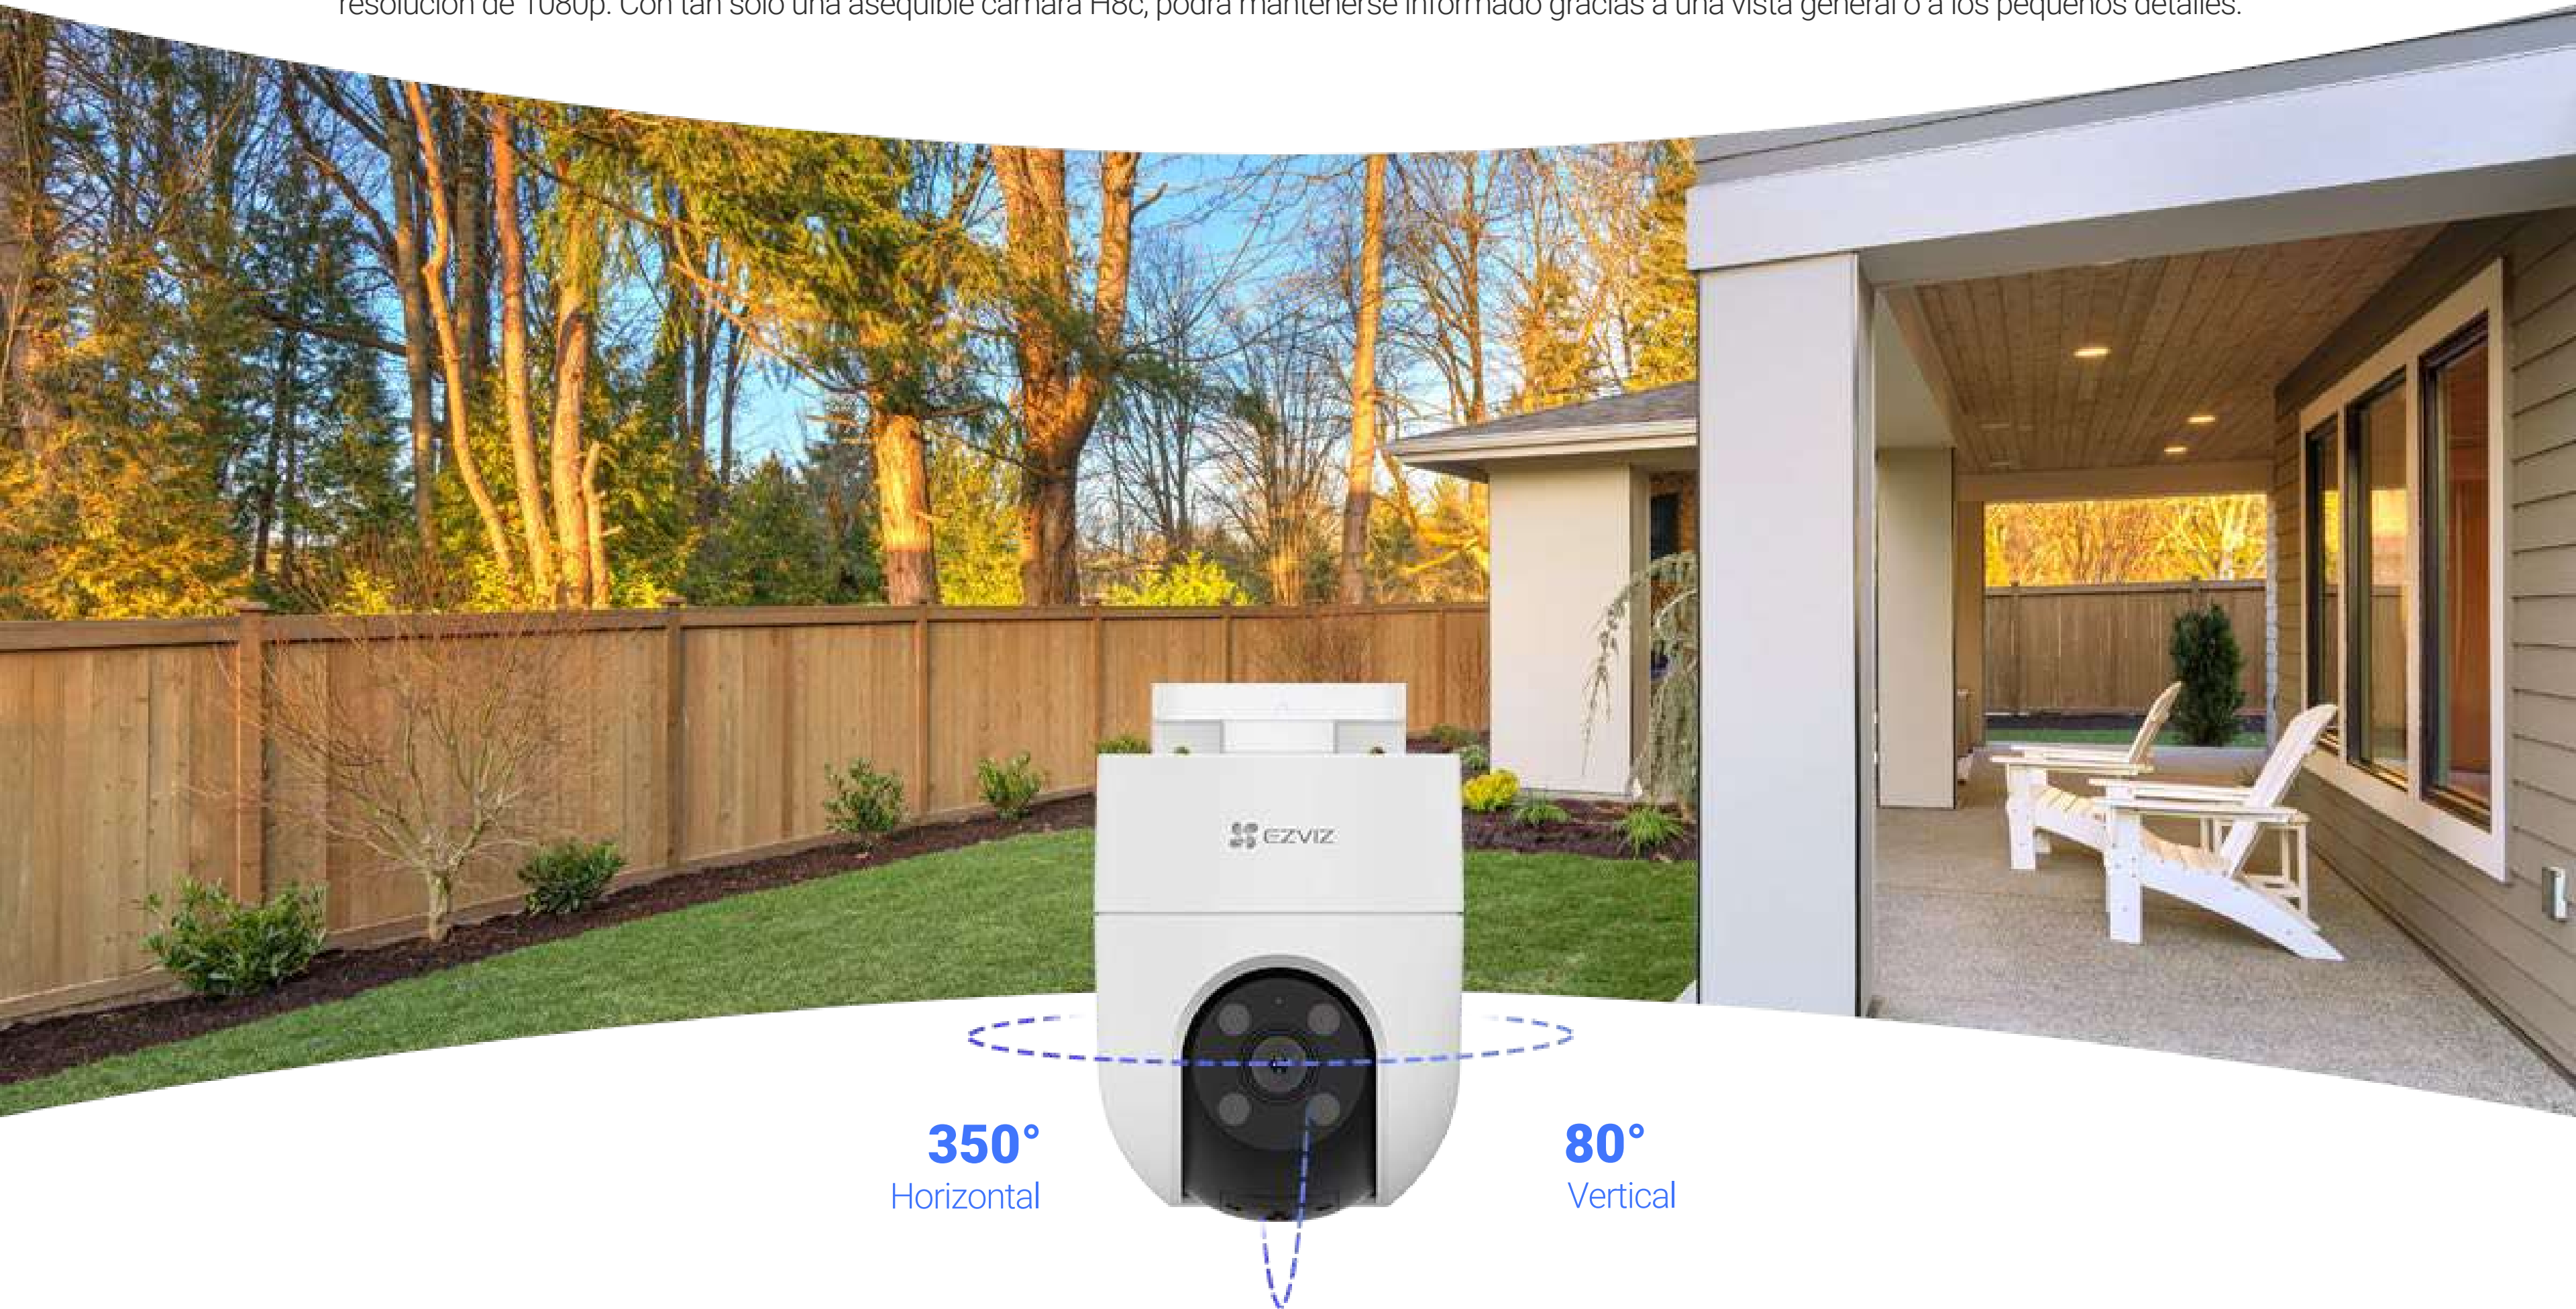

H8c

Cámara wifi con movimiento panorámico y vertical.

Protección de 360 grados sencillamente inteligente

Heredando la tecnología base de la laureada gama de EZVIZ con giro e inclinación, la cámara H8c es compacta y cuenta con innumerables funciones inteligentes para la protección del hogar inteligente. Esta asequible cámara es fiable en todo tipo de condiciones ambientales y funciona sin interrupciones en las plataformas de internet residenciales.

1080P

Resolución de 1080p

Cobertura panorámica de 360°

Visión nocturna en color

Detección de siluetas humanas mediante tecnología de IA

Seguimiento automático

Restablecimiento de los ajustes preestablecidos mediante un clic

Compatible con tarjetas micro-SD (de hasta 512 GB) y el almacenamiento CloudPlay de EZVIZ²

La nítida visión de 360° no deja zonas grises

¿Su cámara actual no le ofrece una imagen lo suficientemente amplia? ¿Duda a la hora de invertir en un sistema de seguridad con varias cámaras? La cámara motorizada H8c reduce los puntos ciegos para que pueda ver cada esquina. Además, reproduce nítidas imágenes con una resolución de 1080p. Con tan solo una asequible cámara H8c, podrá mantenerse informado gracias a una vista general o a los pequeños detalles.

350°
Horizontal

80°
Vertical

Detecta y rastrea los momentos importantes

La cámara H8c diferencia a las personas de las mascotas o los objetos móviles sin importancia. Al detectar actividad humana, la cámara se bloquea sobre el objetivo y gira automáticamente siguiendo su movimiento. Nada escapará fácilmente a su atención.