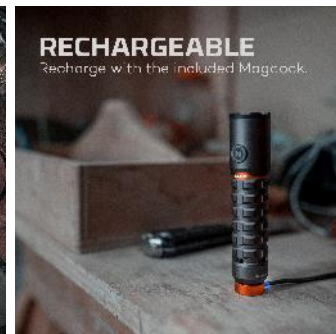

DISEÑO Y OPERACIÓN

- Recargable
- Aluminio anodizado de grado aeronáutico; Resistente al agua y al impacto
- Control inteligente de potencia
- Directo a bajo
- Cinturón/clip de bolsillo de acero extraíble
- Recordatorio de memoria de alimentación

INFORMACIÓN DE LA BATERÍA

- Desarrollado por 2200mAh 18650 batería recargable de iones de litio

SKU EXPOSITOR

NE1041-TORCHY2

2,000 LUMENS
All in a small, compact body that will fit in the smallest of corners and crevices.

IPX6 WATER RESISTANT
Reliable in the toughest weather conditions.

COMPACT
Small, but powerful, the Torch 2K fits in even the most cluttered spaces.

RECHARGEABLE
Recharge with the included Magdock.

REMOVABLE POCKET CLIP
Dual posit. on pocket clip let's you do it how to carry.