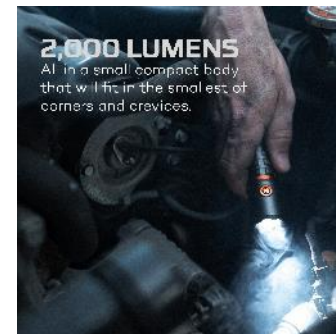

2,000 LUMENS
All in a small, compact body that will fit in the smallest of corners and crevices.