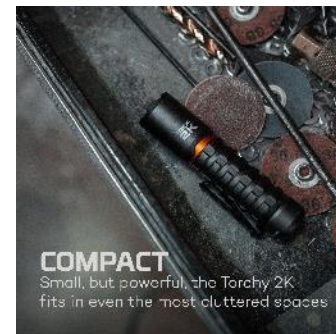

DISEÑO Y OPERACIÓN

- Recargable
- Aluminio anodizado de grado aeronáutico; Resistente al agua y al impacto
- Control inteligente de potencia
- Directo a bajo
- Cinturón/clip de bolsillo de acero extraíble
- Recordatorio de memoria de alimentación

INFORMACIÓN DE LA BATERÍA

- Desarrollado por 2200mAh 18650 batería recargable de iones de litio

SKU EXPOSITOR

NE1041-TORCHY2

2,000 LUMENS
All in a small, compact body that will fit in the smallest of corners and crevices.

IPX6 WATER RESISTANT
Reliable in the toughest weather conditions.

COMPACT
Small, but powerful, the Torch 2K fits in even the most cluttered spaces.

RECHARGEABLE
Recharge with the included Magdock.

REMOVABLE POCKET CLIP
Dual posit. on pocket clip let's you do it how to carry.