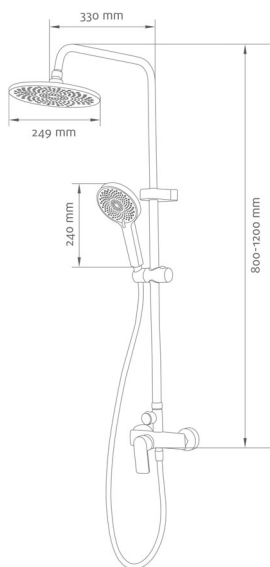

ARTIC

WATER INNOVATION

Serie CORAL

BARRA DE BAÑO NEGRA MONOMANDO CON ROCIADOR REDONDO

CARACTERÍSTICAS

- Barra de baño fabricada en latón.
- Acabado en color negro.
- Rociador redondo de gran tamaño.
- Flexo de ducha de PVC.
- Mango de ducha de 2 posiciones.
- Altura ajustable de 80 a 120 cm.
- Monomando con sistema de manejo suave.
- Máxima precisión en el control de temperatura.
- Conexiones excéntricas de 150 mm.

CÓDIGO: 49276

EAN: 8425160492762

ROCIADOR REDONDO

MANGO 2 POSICIONES

SOPORTE MANGO

GRIFO MONOMANDO

FLEXO DE PVC