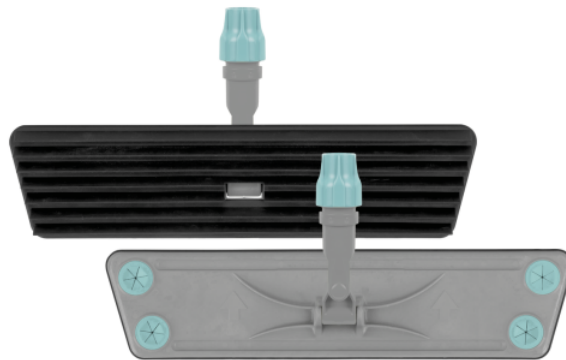

## SOPORTE LAMELLO - CON LABIOS DE GOMA - 60 CM

SopORTE esterilizable con labios de goma (60 cm) y cierre rápido. Para usar con paños atrapapolvo desechables en la limpieza en seco. Muy fácil de mantener limpio.

### Características técnicas

Programa		ADVANCED
Tipo de tejido		Textiles desechables
Ancho de trabajo	cm	60
Material		PP
Cantidad	unidades	1
Unidad de embalaje	unidades	1
Peso por producto	kg	0,7
Dimensiones (la. × an.)	mm	600 × 110

### Propiedades

- Se adapta perfectamente a las texturas de suelo existentes
- Aumenta la capacidad de retención de suciedad del paño con la textura de láminas
- Esterilizable para utilizarlo en zonas higiénicamente sensibles