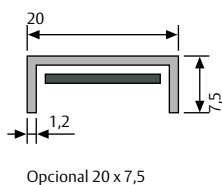

Cilindro	mm.	Acab.	Cerradero	3 puntos	5 puntos	5 puntos frontales
T60	60	AE	CORTO	TLB3566CE	TLB5566CE	
T60	70	AE	CORTO	TLB3567CE	TLB5567CE	
T60	60	AE	LARGO	TLB3566LE	TLB5566LE	TLBF566LE
T60	60	AC	LARGO	TLB3566LC	TLB5566LC	
T60	60	HN	LARGO	TLB3566LN		
T60	60	AI	LARGO	TLB3566LAI		TLBF567LE
T60	70	AE	LARGO	TLB3567LE	TLB5567LE	
S/C	--	AE	CORTO	TLB35SCCE	TLB55SCCE	
S/C	--	AC	CORTO	TLB35SCCC	TLB55SCCC	
S/C	--	HN	CORTO	TLB35SCCN	TLB55SCCN	
S/C	--	AI	CORTO	TLB35SCCAI	TLB55SCLC	
S/C	--	AE	LARGO	TLB35SCLC	TLB55SCLC	TLBF5SCLC
S/C	--	AC	LARGO	TLB35SCLC	TLB55SCLN	TLBF5SCLC
S/C	--	HN	LARGO	TLB35SCLN	TLBF5SCL	TLBF5SCLN
S/C	--	AI	LARGO	TLB35SCLAI	TLBF5SCLAI	

Remarcados: servicio "Express 5".

No remarcados: servicio máximo 15 días laborales.

Longitudes máximas de cerraduras

Altura de la puerta	T2B3, TLB3 Y TLBF	T2B5 Y TLB5
Estándar	2030mm	2030mm
Mínima	1850mm	1875mm
Máx. sin supl. de punto alto	2300	2300
Máx. con supl. de punto alto	SPTL28 (28mm)	SPTL10 (10 mm)

Frentes en perfil "U"

TLB3

TLBF

TLB5