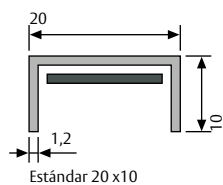

Cilindro	mm.	Acab.	Cerradero	3 puntos	5 puntos	5 puntos frontales
T60	60	AE	CORTO	TLB3566CE	TLB5566CE	
T60	70	AE	CORTO	TLB3567CE	TLB5567CE	
T60	60	AE	LARGO	TLB3566LE	TLB5566LE	TLBF566LE
T60	60	AC	LARGO	TLB3566LC	TLB5566LC	
T60	60	HN	LARGO	TLB3566LN		
T60	60	AI	LARGO	TLB3566LAI		TLBF567LE
T60	70	AE	LARGO	TLB3567LE	TLB5567LE	
S/C	--	AE	CORTO	TLB35SCCE	TLB55SCCE	
S/C	--	AC	CORTO	TLB35SCCC	TLB55SCCC	
S/C	--	HN	CORTO	TLB35SCCN	TLB55SCCN	
S/C	--	AI	CORTO	TLB35SCCAI	TLB55SCLC	
S/C	--	AE	LARGO	TLB35SCLC	TLB55SCLC	TLBF5SCLC
S/C	--	AC	LARGO	TLB35SCLC	TLB55SCLN	TLBF5SCLC
S/C	--	HN	LARGO	TLB35SCLN	TLBF5SCL	TLBF5SCLN
S/C	--	AI	LARGO	TLB35SCLAI	TLBF5SCLAI	

Remarcados: servicio "Express 5".

No remarcados: servicio máximo 15 días laborales.

Longitudes máximas de cerraduras

Altura de la puerta	T2B3, TLB3 Y TLBF	T2B5 Y TLB5
Estándar	2030mm	2030mm
Mínima	1850mm	1875mm
Máx. sin supl. de punto alto	2300	2300
Máx. con supl. de punto alto	SPTL28 (28mm)	SPTL10 (10 mm)

Frentes en perfil "U"

TLB3

TLBF

TLB5