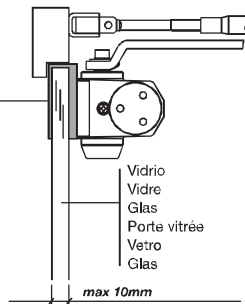

60

80

80

100

100

120

RL : Retención libre / Retenció lliure / Free retention / Retention libre / Blocco a 90° incorporato / Freie Retention

PR : Palanca de retenció / Palanca de retenció / Hold-open arm / Bras à retencion / Braccio con regolazione / Stange Retention

BC : Freno a la apertura / Fre a l'obertura / Backcheck / Frein à l'ouverture / Freno in apertura / Öffnungsdämpfung

ACCESORIOS
 ACCESSORIS
 ACCESSORIES
 ACCESSOIRES
 ACCESSORI
 ZUBEHÖR

CH1 - 51220
 CH4 - 51416