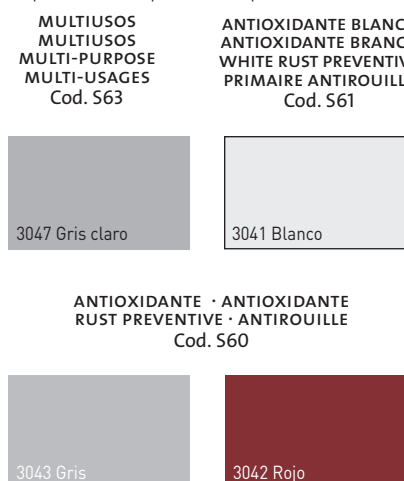

IMPRIMACIONES

primários · primers · primaires