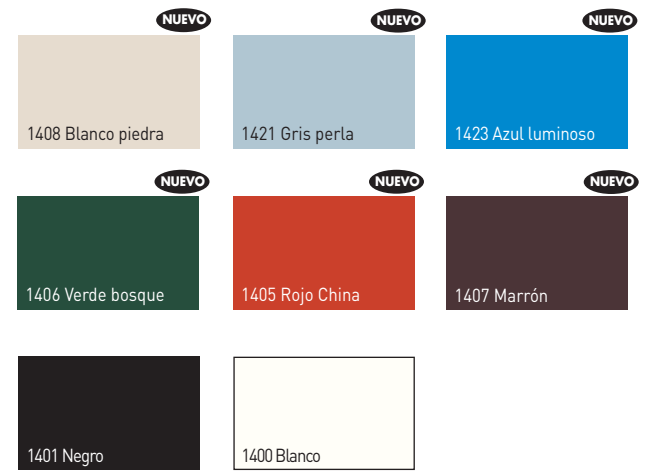

## S01 ESMALTE SINTETICO TITANLUX

esmalte sintético · synthetic enamel · laque synthétique  
brillante · brilhante · gloss · brillant

## S00 ESMALTE ACRILICO RAL

émail acrylique ral · ral acrylic enamel · laque acrylique ral  
brillante · brilhante · gloss · brillant

## S02 ESMALTE LACA TITANLAK

esmalte laca · lacquer · laque  
satinado · acetinado · satin · satiné