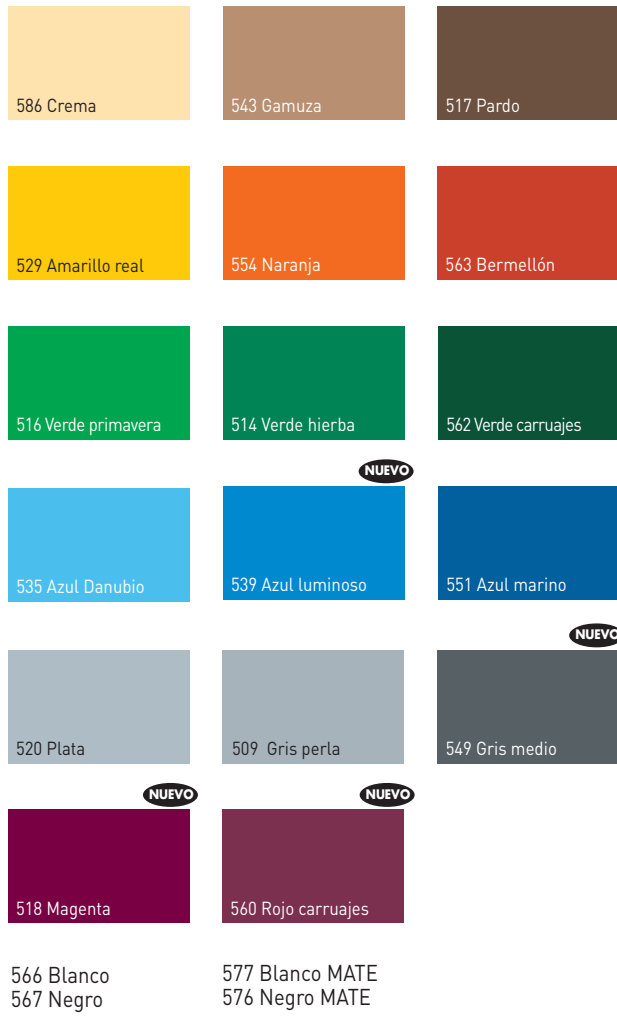

TITAN sprays

S01 ESMALTE SINTETICO TITANLUX

esmalte sintético · synthetic enamel · laque synthétique
brillante · brilhante · gloss · brillant