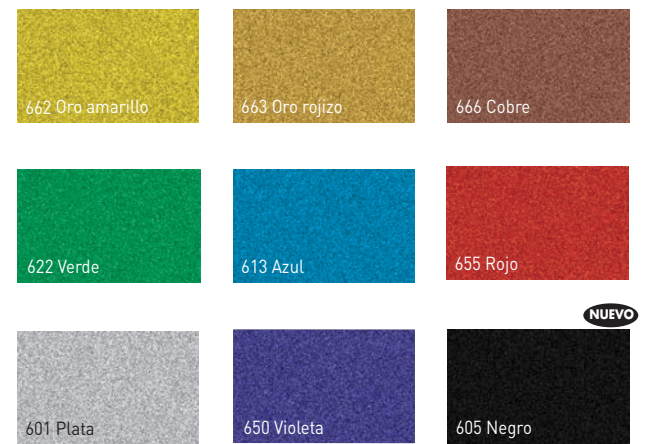

S08 ESMALTE METALIZADO

esmalte metalizado · metallized enamel · laque métallisée
satinado · acetinado · satin · satiné