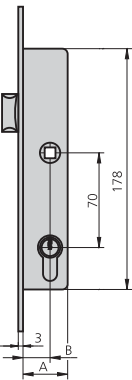

• Sólo picaporte	1983T20/6	20	33	15	Al	CN	1	20
• Cilindro 5982T40/4	1983T25/6	25	38	15	Al	CN	1	20
	1983T30/6	30	43	15	Al	CN	1	20

Opciones de cerraderos eléctricos

- CELC45T/6A o CELC45T/6AD