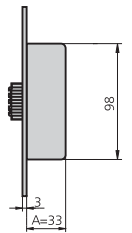

**CARACTERÍSTICAS**

- Frente hierro niquelado o acero inoxidable
- Caja bicromatada
- Palanca deslizante
- Picaporte reversible
- Cuadradillo de 8 mm
- Cilindro europerfil
- 2 escudos de nylon ref. ES1984
- Tornillo de fijación de cilindro

- Sólo palanca
- Cilindro 5990/2525

**Opciones de cerradero**

- CE2994S/6

1983A20/0	20	33	13,25	HN	CN	1	30
1983A20/5	20	33	13,25	HN	CL	1	30
1983A25/0	25	38	13,25	HN	CN	1	30
1983A25/5	25	38	13,25	HN	CL	1	30
1983A30/0	30	43	13,25	HN	CN	1	30
1983A30/5	30	43	13,25	HN	CL	1	30

- Cerradura de condensa
- Sin cilindro

**Opciones de cerradero**

- CE1983/6

1983C20/6	20	33		AI		2	40
1983C25/6	25	38		AI		2	40
1983C30/6	30	43		AI		2	40

**PALANCA DESLIZANTE ENTRE EJES 70 CILINDRO EUROPERFIL**

**SERIE 1983**

DESCRIPCIÓN	REF.	MEDIDAS		LEVA	ACABADOS		UDS	
		B	A		FRENTE	CILINDRO		
<ul style="list-style-type: none"> <li>• Cerradura de sólo picaporte</li> <li>• Sin cilindro</li> </ul>	1983R20/0	20	33		HN		2	60
	1983R25/0	25	38		HN		2	60
	1983R30/0	30	43		HN		2	60