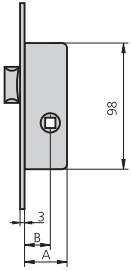

**CARACTERÍSTICAS**

- Frente hierro niquelado o acero inoxidable
- Caja bicromatada
- Palanca deslizante
- Picaporte reversible
- Cuadradillo de 8 mm
- Cilindro europerfil
- 2 escudos de nylon ref. ES1984
- Tornillo de fijación de cilindro

- Sólo palanca
- Cilindro 5990/2525

**Opciones de cerradero**

- CE2994S/6

1983A20/0	20	33	13,25	HN	CN	1	30
1983A20/5	20	33	13,25	HN	CL	1	30
1983A25/0	25	38	13,25	HN	CN	1	30
1983A25/5	25	38	13,25	HN	CL	1	30
1983A30/0	30	43	13,25	HN	CN	1	30
1983A30/5	30	43	13,25	HN	CL	1	30

**SERIE 1983**

DESCRIPCIÓN	REF.	MEDIDAS		LEVA	ACABADOS		UDS	
		B	A		FRENTE	CILINDRO		
<ul style="list-style-type: none"> <li>• Cerradura de sólo picaporte</li> <li>• Sin cilindro</li> </ul>	1983R20/0	20	33		HN		2	60
	1983R25/0	25	38		HN		2	60
	1983R30/0	30	43		HN		2	60