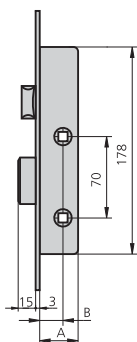

**CARACTERÍSTICAS**

- Frente hierro niquelado o acero inoxidable
- Caja bicromatada
- Palanca deslizante
- Picaporte reversible
- Cuadradillo de 8 mm
- Cilindro europerfil
- 2 escudos de nylon ref. ES1984
- Tornillo de fijación de cilindro

**ACCESORIOS OPCIONALES**

- Cerraderos según cerradura (ver abajo)
- Gama completa de cilindros (ver páginas 119 - 140)

DESCRIPCIÓN	REF.	MEDIDAS		LEVA	ACABADOS		UDS	
		B	A		FRENTE	CILINDRO		

- Picaporte y palanca
- Cilindro 5990/2525

- Sólo palanca
- Cilindro 5990/2525

**Opciones de cerradero**

- CE2994S/6

1983A20/0	20	33	13,25	HN	CN	1	30
1983A20/5	20	33	13,25	HN	CL	1	30
1983A25/0	25	38	13,25	HN	CN	1	30
1983A25/5	25	38	13,25	HN	CL	1	30
1983A30/0	30	43	13,25	HN	CN	1	30
1983A30/5	30	43	13,25	HN	CL	1	30

**SERIE 1983**

DESCRIPCIÓN	REF.	MEDIDAS		LEVA	ACABADOS		UDS	
		B	A		FRENTE	CILINDRO		
<ul style="list-style-type: none"> <li>• Cerradura de sólo picaporte</li> <li>• Sin cilindro</li> </ul>	1983R20/0	20	33		HN		2	60
	1983R25/0	25	38		HN		2	60
	1983R30/0	30	43		HN		2	60