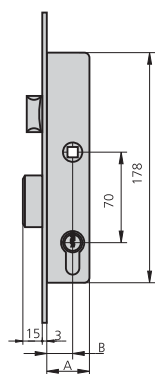

**CARACTERÍSTICAS**

- Frente hierro niquelado o acero inoxidable
- Caja bicromatada
- Palanca deslizante
- Picaporte reversible
- Cuadradillo de 8 mm
- Cilindro europerfil
- 2 escudos de nylon ref. ES1984
- Tornillo de fijación de cilindro

**ACCESORIOS OPCIONALES**

- Cerraderos según cerradura (ver abajo)
- Gama completa de cilindros (ver páginas 119 - 140)

DESCRIPCIÓN	REF.	MEDIDAS		LEVA	ACABADOS		UDS	
		B	A		FRENTE	CILINDRO		

- Picaporte y palanca
- Cilindro 5990/2525

- Sólo palanca
- Cilindro 5990/2525

**Opciones de cerradero**

- CE2994S/6

1983A20/0	20	33	13,25	HN	CN	1	30
1983A20/5	20	33	13,25	HN	CL	1	30
1983A25/0	25	38	13,25	HN	CN	1	30
1983A25/5	25	38	13,25	HN	CL	1	30
1983A30/0	30	43	13,25	HN	CN	1	30
1983A30/5	30	43	13,25	HN	CL	1	30

**SERIE 1983**

DESCRIPCIÓN	REF.	MEDIDAS		LEVA	ACABADOS		UDS	
		B	A		FRENTE	CILINDRO		
<ul style="list-style-type: none"> <li>• Cerradura de sólo picaporte</li> <li>• Sin cilindro</li> </ul>	1983R20/0	20	33		HN		2	60
	1983R25/0	25	38		HN		2	60
	1983R30/0	30	43		HN		2	60