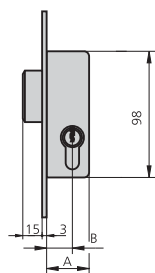

**CARACTERÍSTICAS**

- Frente hierro niquelado o acero inoxidable
- Caja bicromatada
- Palanca deslizante
- Picaporte reversible
- Cuadradillo de 8 mm
- Cilindro europerfil
- 2 escudos de nylon ref. ES1984
- Tornillo de fijación de cilindro

**ACCESORIOS OPCIONALES**

- Cerraderos según cerradura (ver abajo)
- Gama completa de cilindros (ver páginas 119 - 140)

DESCRIPCIÓN	REF.	MEDIDAS		LEVA	ACABADOS		UDS	
		B	A		FRENTE	CILINDRO		

- Picaporte y palanca
- Cilindro 5990/2525

- Sólo palanca
- Cilindro 5990/2525

**Opciones de cerradero**

- CE2994S/6

1983A20/0	20	33	13,25	HN	CN	1	30
1983A20/5	20	33	13,25	HN	CL	1	30
1983A25/0	25	38	13,25	HN	CN	1	30
1983A25/5	25	38	13,25	HN	CL	1	30
1983A30/0	30	43	13,25	HN	CN	1	30
1983A30/5	30	43	13,25	HN	CL	1	30

**SERIE 1983**

DESCRIPCIÓN	REF.	MEDIDAS		LEVA	ACABADOS		UDS	
		B	A		FRENTE	CILINDRO		
<ul style="list-style-type: none"> <li>• Cerradura de sólo picaporte</li> <li>• Sin cilindro</li> </ul>	1983R20/0	20	33		HN		2	60
	1983R25/0	25	38		HN		2	60
	1983R30/0	30	43		HN		2	60