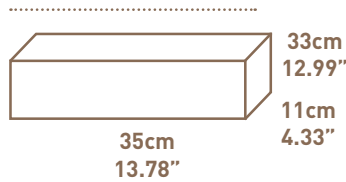

MATERIAL • Matériel • Material • Material • Materiaal • Materiale

COIL BEAM CONSTRUCTION
Construction avec profilé en ressort
Estructura Coil Beam
Coil Beam bauweise
Coil-Beam constructie
Costruzione Coil Beam

VINYL BOTTOM
Dessous vinyle
Parte inferior de vinilo
Pvc-bodem
Vinyl bodem
Fondo in vinile

INCLUDES • Inclus • Incluye • Inhalt • Bevat • Include

BUILT-IN PILLOW
Coussin intégré
Almohada integrada
Integriertes kissen
Ingebouwd kussen
Cuscino integrato

BUILT-IN FOOT PUMP
Pompe à pied intégrée
Bomba de pie integrada
Integrierte fusspumpe
Ingebouwde voetspomp
Pompa a piede integrata

REPAIR PATCH
Rustines
Parche de reparación
Reparatur-flicken
Reparatiepatch
Toppe di riparazione