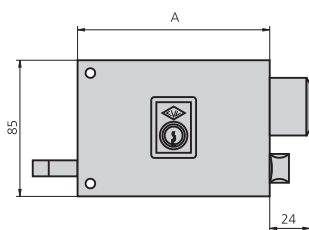

CARACTERÍSTICAS

- Picaporte accionado por llave exteriormente y con llave y tirador desde el interior
- Palanca de dos vueltas de llave accionable por ambos lados
- Posibilidad de elección entre cilindro de perfil o cilindro redondo
- Dos acabados: hierro esmaltado y hierro niquelado
- Cerradero según cerradura
- Embellecedor según tipo de cilindro
- Componentes de sujeción

- Cilindro redondo ref. 5156/50/3
- Picaporte reversible en la medida de 100 mm (REF. 1125AR)
- Cerradero ref. CE125AD o CE125AI
- Embellecedor ES1125

Opciones cerraderos eléctricos

- CELC125/1A o CELC125/1BA