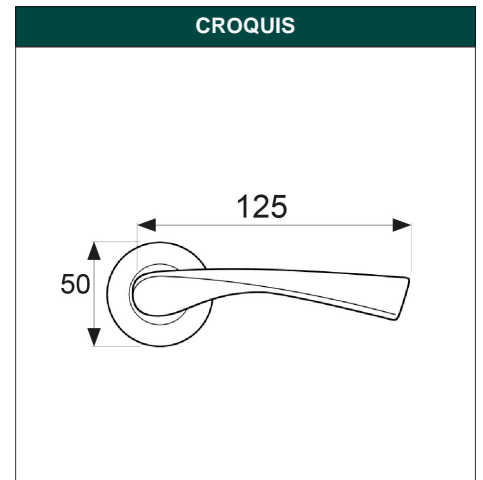

DESCRIPCIÓN JGO ROSETA 707 NS

REFERENCIA 07072

EAN 8431488070728

FAMILIA MANILLAS

DIMENSIONES	(mm)
LARGO:	135,00
ANCHO:	50,00
ALTO:	65,00

PESO	(kg)
PESO UNIT. NETO:	0,26600
PESO UNIT. BRUTO:	0,31300

CARACTERÍSTICAS TÉCNICAS			
ACABADO:	NIQUEL SATINADO	FAMILIA:	MANILLAS
MATERIAL:	ALUMINIO	EAN UNIDAD:	8431488070728
PRESENTACION:	CAJA	EAN EMBALAJE:	18431488070725
PAGINA CATALOGO:	36	PESO NETO:	0,266 Kg
UNIDAD FACTURACION:	JUEGO	PESO BRUTO:	0,313 Kg
MARCA:	MICEL	MEDIDA:	135 x 50 x 65 mm

EMBALAJES HABITUALES				
CANTIDAD EMBALAJE	EAN	LARGO (mm)	ANCHO (mm)	ALTO (mm)
40,00	18431488070725	345,00	325,00	335,00
1,00	8431488070728	160,00	65,00	67,00
1.080,00		1.200,00	800,00	145,00

DESCRIPCIÓN COMERCIAL