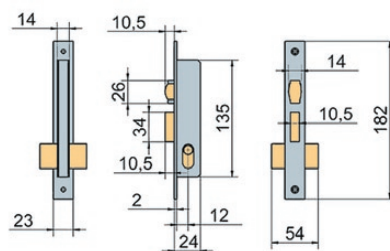

REFERENCIA 5550

5550 (C002727L)

Frente suplertorio: aluminio anodizado
Picaporte reversible

Supplementary front plate: aluminium anodized
Reversible latch

Tétière supplémentaire: aluminium anodisé
Demi-tour réversible

REFERENCIA 5551

5551 (C002727L)

Frente suplertorio: aluminio anodizado
Supplementary front plate: aluminium anodized

Tétière supplémentaire: aluminium anodisé

REFERENCIA 5552

5552 (C002727L)

Frente suplertorio: aluminio anodizado
Supplementary front plate: aluminium anodized

Tétière supplémentaire: aluminium anodisé

El cilindro no acciona el picaporte
Latch do not operated by key
Sans rappel du demi-tour à la clé