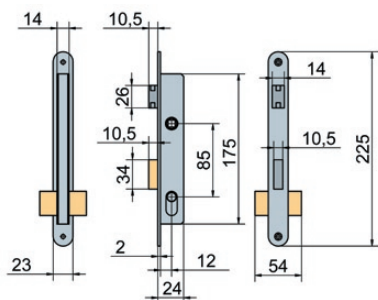

REFERENCIA 5550

5550 (C002727L)

Frente suplertorio: aluminio anodizado
Picaporte reversible

Supplementary front plate: aluminium anodized
Reversible latch

Tétière supplémentaire: aluminium anodisé
Demi-tour réversible

REFERENCIA 5551

5551 (C002727L)

Frente suplertorio: aluminio anodizado
Supplementary front plate: aluminium anodized

Tétière supplémentaire: aluminium anodisé

REFERENCIA 5552

5552 (C002727L)

Frente suplertorio: aluminio anodizado
Supplementary front plate: aluminium anodized

Tétière supplémentaire: aluminium anodisé

El cilindro no acciona el picaporte
Latch do not operated by key
Sans rappel du demi-tour à la clé