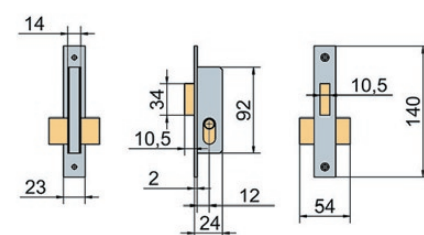

REFERENCIA 5551

5551 (C002727L)

Frente suplertorio: aluminio anodizado
Supplementary front plate: aluminium anodized

Tétière supplémentaire: aluminium anodisé

REFERENCIA 5552

5552 (C002727L)

Frente suplertorio: aluminio anodizado
Supplementary front plate: aluminium anodized

Tétière supplémentaire: aluminium anodisé

El cilindro no acciona el picaporte
Latch do not operated by key
Sans rappel du demi-tour à la clé