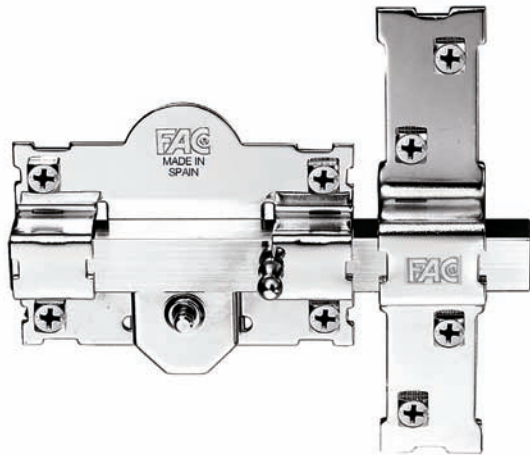

FAC
MADE IN SPAIN

50R / 80 SISTEMA R

Acabado niquelado
Barra de 10 mm en chapa de acero de 2 mm
Placa en acero de 2 mm
Cerradero en acero de 3 mm
Cilindro de latón de 50-40 mm de longitud
Para puertas de interior

Nickel plated finish
10 mm bar in steel plate of 2 mm
2 mm steel plate
3 mm steel striking plate
Brass cylinder: 50-40 mm length
Recommended on interior doors

Acabamento niquelado
Barra de 10 mm em aço de 2 mm
Placa em aço de 2 mm
Trocaador em aço de 3 mm
Cilindro em latão de 50-40 mm de longitude
Em portas do interior

101R / 105 SISTEMA R

Acabado pintado y niquelado
Barra en acero calibre de 18 mm
Placa en acero de 2 mm
Cerradero en acero de 3 mm
Cilindro de latón de 50-70-90 mm de longitud

Painted and nickel plated finish
18 mm steel bar
2 mm steel plate
3 mm steel striking plate
Brass cylinder: 50-70-90 mm length

Acabamento pintado e niquelado
Barra em aço de 18 mm
Placa em aço de 2 mm
Trocaador em aço de 3 mm
Cilindro em latão de 50-70-90mm de longitude

Llave de 7 claves Exterior
7 pins key - External
Chave de 7 pinos