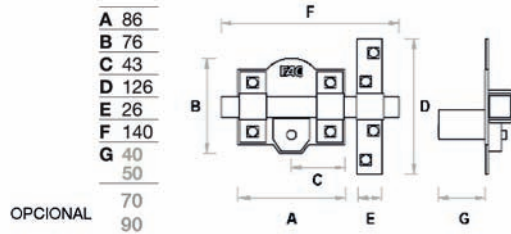

FAC
MADE IN SPAIN

50R / 80 SISTEMA R

Acabado niquelado
Barra de 10 mm en chapa de acero de 2 mm
Placa en acero de 2 mm
Cerradero en acero de 3 mm
Cilindro de latón de 50-40 mm de longitud
Para puertas de interior

Nickel plated finish
10 mm bar in steel plate of 2 mm
2 mm steel plate
3 mm steel striking plate
Brass cylinder: 50-40 mm length
Recommended on interior doors

Acabamento niquelado
Barra de 10 mm em aço de 2 mm
Placa em aço de 2 mm
Trocaador em aço de 3 mm
Cilindro em latão de 50-40 mm de longitude
Em portas do interior

101R / 105 SISTEMA R

Acabado pintado y niquelado
Barra en acero calibre de 18 mm
Placa en acero de 2 mm
Cerradero en acero de 3 mm
Cilindro de latón de 50-70-90 mm de longitud

Painted and nickel plated finish
18 mm steel bar
2 mm steel plate
3 mm steel striking plate
Brass cylinder: 50-70-90 mm length

Acabamento pintado e niquelado
Barra em aço de 18 mm
Placa em aço de 2 mm
Trocaador em aço de 3 mm
Cilindro em latão de 50-70-90mm de longitude

Llave de 7 claves Exterior
7 pins key - External
Chave de 7 pinos