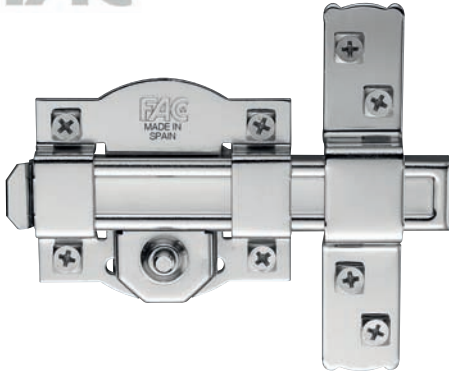

FAC
MADE IN SPAIN

50R / 80 SISTEMA R

Acabado niquelado
Barra de 10 mm en chapa de acero de 2 mm
Placa en acero de 2 mm
Cerradero en acero de 3 mm
Cilindro de latón de 50-40 mm de longitud
Para puertas de interior

Nickel plated finish
10 mm bar in steel plate of 2 mm
2 mm steel plate
3 mm steel striking plate
Brass cylinder: 50-40 mm length
Recommended on interior doors

Acabamento niquelado
Barra de 10 mm em aço de 2 mm
Placa em aço de 2 mm
Trocaador em aço de 3 mm
Cilindro em latão de 50-40 mm de longitude
Em portas do interior

Llave de 5 claves interior
5 pins key - Internal
Chave de 5 pinos

bombillo 40 mm

	Ref.	Embalaje
Niquelado (blister)	01008	12

bombillo 50 mm

	Ref.	Embalaje
Niquelado (caja)	01004	12
(blister)	01002	12

FAC
MADE IN SPAIN

Acabamento pintado e niquelado
Barra em aço de 18 mm
Placa em aço de 2 mm
Trocaador em aço de 3 mm
Cilindro em latão de 50-70-90mm de longitude

Llave de 7 claves Exterior
7 pins key - External
Chave de 7 pinos