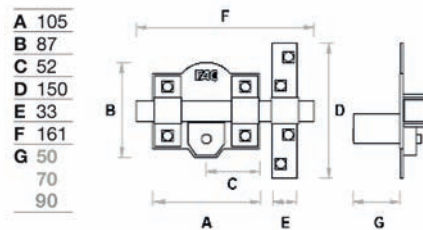

FAC
MADE IN SPAIN

50R / 80 SISTEMA R

Acabado niquelado
Barra de 10 mm en chapa de acero de 2 mm
Placa en acero de 2 mm
Cerradero en acero de 3 mm
Cilindro de latón de 50-40 mm de longitud
Para puertas de interior

Nickel plated finish
10 mm bar in steel plate of 2 mm
2 mm steel plate
3 mm steel striking plate
Brass cylinder: 50-40 mm length
Recommended on interior doors

Acabamento niquelado
Barra de 10 mm em aço de 2 mm
Placa em aço de 2 mm
Trocaador em aço de 3 mm
Cilindro em latão de 50-40 mm de longitude
Em portas do interior

101R / 105 SISTEMA R

Acabado pintado y niquelado
Barra en acero calibre de 18 mm
Placa en acero de 2 mm
Cerradero en acero de 3 mm
Cilindro de latón de 50-70-90 mm de longitud

Painted and nickel plated finish
18 mm steel bar
2 mm steel plate
3 mm steel striking plate
Brass cylinder: 50-70-90 mm length

Acabamento pintado e niquelado
Barra em aço de 18 mm
Placa em aço de 2 mm
Trocaador em aço de 3 mm
Cilindro em latão de 50-70-90mm de longitude

Llave de 7 claves Exterior
7 pins key - External
Chave de 7 pinos