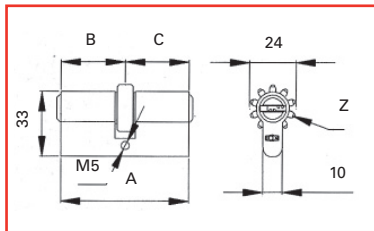

Cilindro doble

Double cylinder

Cylindre double

Cilindro botón

Button cylinder

Cylindre bouton

Medio cilindro

Half cylinder

Demi cylindre

Cilindro doble

Double cylinder

Cylindre double

2000 SN	Longitud Length Longueur	Medida Size Mesurer	2000 SN	Longitud Length Longueur	Medida Size Mesurer
2000 SN	60	30 30	2000 SN	95	40 55
2000 SN	65	30 35	2000 SN	100	40 60
2000 SN	70	35 35	2000 SN	105	40 65
2000 SN	70	30 40	2000 SN	110	40 70
2000 SN	75	30 45	2000 SN	100	50 50
2000 SN	80	30 50	2000 SN	105	50 55
2000 SN	85	30 55	2000 SN	110	50 60
2000 SN	90	30 60	2000 SN	115	50 65
2000 SN	95	30 65	2000 SN	120	50 70
2000 SN	100	30 70	2000 SN	120	60 60
2000 SN	80	40 40	2000 SN	125	60 65
2000 SN	85	40 45	2000 SN	130	60 70
2000 SN	90	40 50	2000 SN	140	70 70

2000 SE	Longitud Length Longueur	Medida Size Mesurer
2000 SE	60	30 30
2000 SE	65	30 35
2000 SE	70	35 35
2000 SE	70	30 40
2000 SE	75	30 45
2000 SE	80	30 50
2000 SE	85	30 55
2000 SE	90	30 60
2000 SE	95	30 65
2000 SE	100	30 70
2000 SE	80	40 40
2000 SE	85	40 45
2000 SE	90	40 50
2000 SE	95	40 55
2000 SE	100	40 60

2000 MN	Longitud Length Longueur	Medida Size Mesurer
2000 MN	40	30 10
2000 MN	45	35 10
2000 MN	50	40 10
2000 MN	55	45 10
2000 MN	60	50 10

2000 SB	Longitud Length Longueur	Medida Size Mesurer
2000 SB	60	30 B 30
2000 SB	70	35B 35
2000 SB	70	40B 30
2000 SB	80	40B 40
2000 SB	80	50B 30