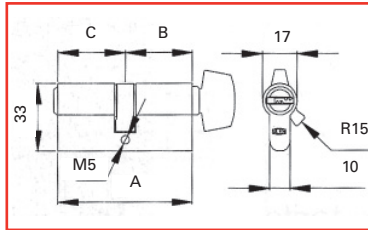

Cilindro doble

Double cylinder

Cylindre double

Cilindro botón

Button cylinder

Cylindre bouton

Medio cilindro

Half cylinder

Demi cylindre

Cilindro doble

Double cylinder

Cylindre double

2000 SN	Longitud Length Longueur	Medida Size Mesurer	2000 SN	Longitud Length Longueur	Medida Size Mesurer
2000 SN	60	30 30	2000 SN	95	40 55
2000 SN	65	30 35	2000 SN	100	40 60
2000 SN	70	35 35	2000 SN	105	40 65
2000 SN	70	30 40	2000 SN	110	40 70
2000 SN	75	30 45	2000 SN	100	50 50
2000 SN	80	30 50	2000 SN	105	50 55
2000 SN	85	30 55	2000 SN	110	50 60
2000 SN	90	30 60	2000 SN	115	50 65
2000 SN	95	30 65	2000 SN	120	50 70
2000 SN	100	30 70	2000 SN	120	60 60
2000 SN	80	40 40	2000 SN	125	60 65
2000 SN	85	40 45	2000 SN	130	60 70
2000 SN	90	40 50	2000 SN	140	70 70

2000 SE	Longitud Length Longueur	Medida Size Mesurer
2000 SE	60	30 30
2000 SE	65	30 35
2000 SE	70	35 35
2000 SE	70	30 40
2000 SE	75	30 45
2000 SE	80	30 50
2000 SE	85	30 55
2000 SE	90	30 60
2000 SE	95	30 65
2000 SE	100	30 70
2000 SE	80	40 40
2000 SE	85	40 45
2000 SE	90	40 50
2000 SE	95	40 55
2000 SE	100	40 60

2000 MN	Longitud Length Longueur	Medida Size Mesurer
2000 MN	40	30 10
2000 MN	45	35 10
2000 MN	50	40 10
2000 MN	55	45 10
2000 MN	60	50 10

2000 SB	Longitud Length Longueur	Medida Size Mesurer
2000 SB	60	30 B 30
2000 SB	70	35B 35
2000 SB	70	40B 30
2000 SB	80	40B 40
2000 SB	80	50B 30