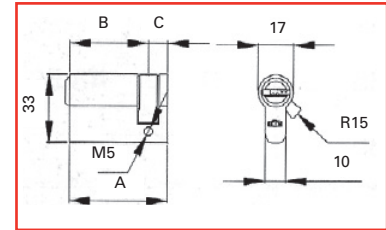

Cilindro doble

Double cylinder

Cylindre double

Cilindro botón

Button cylinder

Cylindre bouton

Medio cilindro

Half cylinder

Demi cylindre

Cilindro doble

Double cylinder

Cylindre double

2000 SN	Longitud Length Longueur	Medida Size Mesurer	2000 SN	Longitud Length Longueur	Medida Size Mesurer
2000 SN	60	30 30	2000 SN	95	40 55
2000 SN	65	30 35	2000 SN	100	40 60
2000 SN	70	35 35	2000 SN	105	40 65
2000 SN	70	30 40	2000 SN	110	40 70
2000 SN	75	30 45	2000 SN	100	50 50
2000 SN	80	30 50	2000 SN	105	50 55
2000 SN	85	30 55	2000 SN	110	50 60
2000 SN	90	30 60	2000 SN	115	50 65
2000 SN	95	30 65	2000 SN	120	50 70
2000 SN	100	30 70	2000 SN	120	60 60
2000 SN	80	40 40	2000 SN	125	60 65
2000 SN	85	40 45	2000 SN	130	60 70
2000 SN	90	40 50	2000 SN	140	70 70

2000 SE	Longitud Length Longueur	Medida Size Mesurer
2000 SE	60	30 30
2000 SE	65	30 35
2000 SE	70	35 35
2000 SE	70	30 40
2000 SE	75	30 45
2000 SE	80	30 50
2000 SE	85	30 55
2000 SE	90	30 60
2000 SE	95	30 65
2000 SE	100	30 70
2000 SE	80	40 40
2000 SE	85	40 45
2000 SE	90	40 50
2000 SE	95	40 55
2000 SE	100	40 60

2000 MN	Longitud Length Longueur	Medida Size Mesurer
2000 MN	40	30 10
2000 MN	45	35 10
2000 MN	50	40 10
2000 MN	55	45 10
2000 MN	60	50 10

2000 SB	Longitud Length Longueur	Medida Size Mesurer
2000 SB	60	30 B 30
2000 SB	70	35B 35
2000 SB	70	40B 30
2000 SB	80	40B 40
2000 SB	80	50B 30