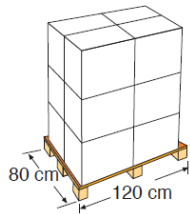

# RECOGEHOJAS [ LEAF NETS AND RAKES

El recogehojas de superficie gran formato facilita la limpieza de la piscina. Fácil manejo. Su forma ancha en la parte inferior maximiza la recogida

The big format leaf net facilitates cleaning of the pool. Easy drive

<b>Referencia</b>	40030N
<b>Descripción</b>	Recogehojas de superficie de gran formato
<b>Medida</b>	38.5 x 52 x . 2.8 cm
<b>Peso</b>	0,310 kg

<b>Reference</b>	40030N
<b>Descripción</b>	Big format leaf net
<b>Measure</b>	38.5 x 52 x . 2.8 cm
<b>Weight</b>	0,310 kg

## EMBALAJE OUTER BOX

<b>Tipo Type</b>	Cartoncillo / Cardboard
<b>Unidades Units</b>	12- Display
<b>Medidas Size</b>	49.5 x 39.5 x 58 cm
<b>Volumen Volume</b>	0,1083 m <sup>3</sup>
<b>Peso Weight</b>	5,140 kg

## PALETIZADO PALLET

<b>Tipo type</b>	Europeo/European
<b>Unidades Units</b>	144 und/pallet
<b>Distribución palet / Pallet distribution</b>	3 capas/layer X 4 embalajes/outer box: 12
<b>Medidas Size</b>	120 X 80 X 165 cm
<b>Volumen Volume</b>	1,584 m <sup>3</sup>
<b>Peso Weight</b>	81,680 kg