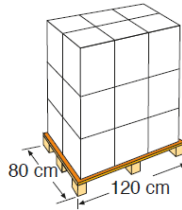

CEPILLOS [BRUSHES

El cepillo gran formato resulta ideal para limpiar el fondo de la piscina

The big format brush is ideal for cleaning the bottom of the pool

Referencia	40041N
Descripción	Cepillo de gran formato
Medida	50 X 13 X 2,8 cm
Peso	0,215 Kg

Reference	40041N
Descripción	Big format brush
Measure	50 X 13 X 2,8 cm
Weight	0,215 Kg

EMBALAJE OUTER BOX

Tipo Type	Cartoncillo / Cardboard
Unidades Units	12- Display
Medidas Size	45 x 38.5 x 38.5 cm
Volumen Volume	0,066 m ³
Peso Weight	3,70 kg

PALETIZADO PALLET

Tipo type	Europeo/European
Unidades Units	216 und/palet
Distribución palet / Pallet distribution	3 capas/layer X 6 embalajes: 18
Medidas Size	120 X 80 X 150 cm
Volumen Volume	1,44 m ³
Peso Weight	86,24 kg