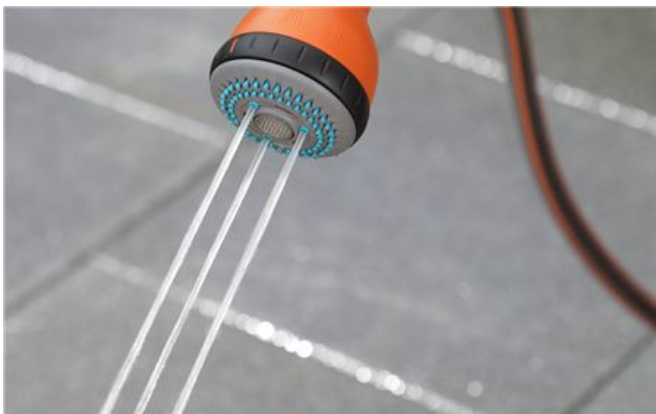

Características

3 patrones de spray

9 chorro duro de alto poder de limpieza
Pulverización de chorro de burbujas suave para el riego de las plantas en maceta
Spray suave para el riego de áreas individuales del jardín