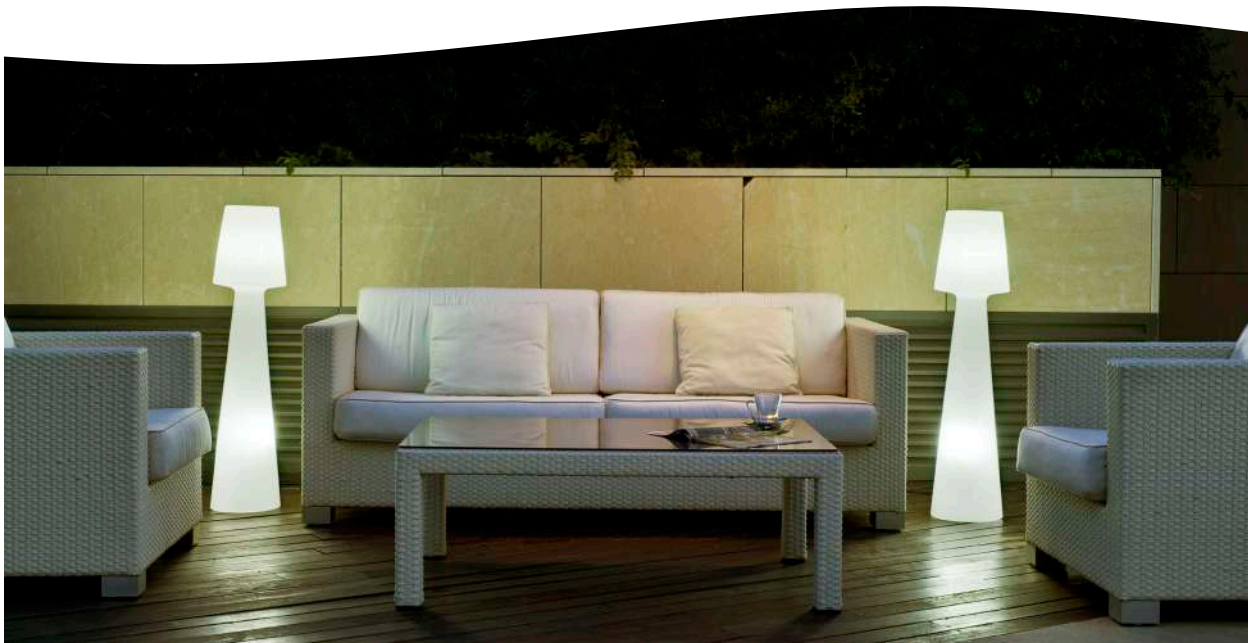

be happy

+34 968 97 88 06
info@newgarden.es
www.newgarden.es

FICHA TÉCNICA DE PRODUCTO DATASHEET

NOMBRE/NAME: Lola 110 cable exterior fría
REF.: LUMLL110OFNW **EAN:** 8436542231477

ME GUSTA SALIR
I LIKE GOING OUT

SOY SUPER FUERTE
I AM VERY STRONG

SOY LIGERO
I AM LIGHTWEIGHT

RECICLAME
RECYCLE ME

Material: Polietileno/Polyethylene

Pallet EU 80x120x180: 24 unds/units

Medidas*/Dimensions*

Ø 26,5 cm

110 cm