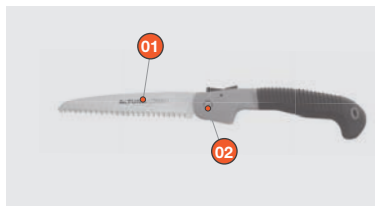

Ref.

mm

EAN13

J420

160/ 6,3"

10

8413491008363