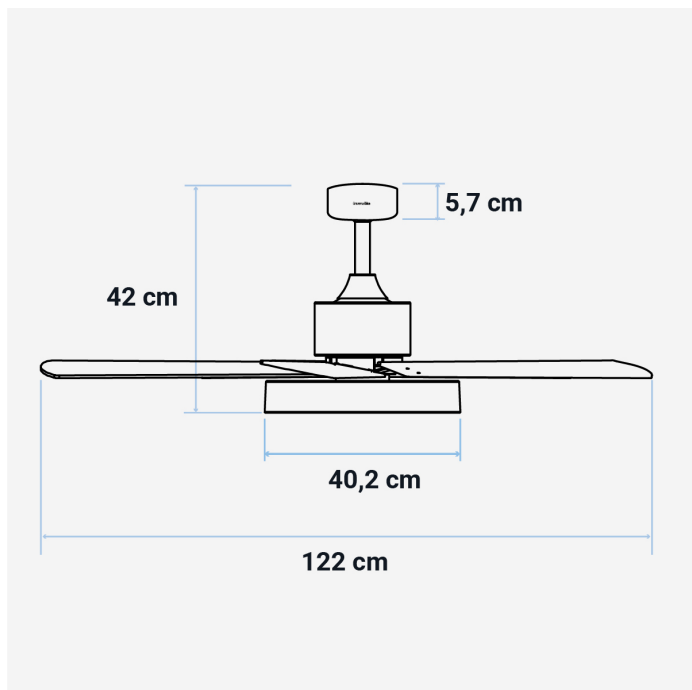

universalblue

Levante 4048B

UVT1314-21

Technical drawings