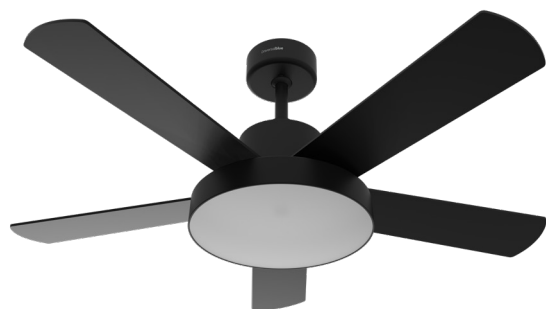

UVT1314-21

Ventilador de techo

Ceiling fan · Ventilador de teto

Ficha técnica

Technical data sheet

universalblue

Levante 4048B

UVT1314-21

SPECIFIC TECHNICAL DATA

| | |
|--------------------------------|---------------------|
| Speeds | 6 |
| IP protection | - |
| Type light | LED |
| Lamp power (W) | 60 x 2 bulbs |
| Energy class | A-A++ |
| Light efficiency (lm/W) | 24 |
| Nº of LED colours | Cold, white, warm |
| Lamp cover material | Acrylic |
| Main body material | Metal |
| Min. Noise level (db) | - |
| Max. Noise level (db) | 51,8 |
| Motor | DC |
| Air Flow (m ³ /min) | 159,78 |
| Working área (m ²) | 10-16 |
| Fan speed (rpm) | 170 |
| Winter function | Yes |
| Remote control | Yes |
| Timer | Yes |
| Nº of blades | 5 |
| Blades material | MDF |
| Reversible blades | Yes (Negro, madera) |
| Color | Black |

CARACTERÍSTICAS

122cm de diámetro com os hélices abertas

Luz LED

Accesorios para fácil montagem

Com controle remoto

Temporizador de 2h, 4h y 8h

DADOS TÉCNICOS

| | |
|--|------------------|
| Dimensões do produto (WxDxH) (cm) | Ø122x 42 |
| Dimensões da caixa (WxDxH) (cm) | 61,5 x 33,5 x 27 |
| Peso líquido (kg) | 6,7 |
| Peso bruto (kg) | 8 |
| Dimensões do caixa master (WxDxH) (cm) | - |
| Peso bruto da caixa master (kg) | - |
| Unidades por caixa master | - |
| Intensidade da corrente eléctrica (A) | - |
| Potência de entrada (V) | 220-240 |
| Frequência (Hz) | 50 |
| Potência (W) | 60 |
| Plugue | - |
| Comprimento do cabo (cm) | - |
| Certificados | CE |