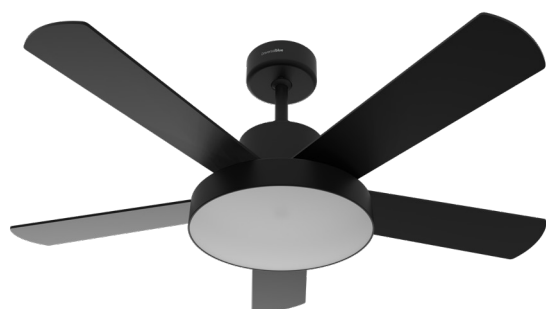

UVT1314-21

Ventilador de techo

Ceiling fan · Ventilador de teto

Ficha técnica

Technical data sheet

universalblue

Levante 4048B

UVT1314-21

REF. 266
EAN 8436589071056

CARACTERÍSTICAS

122cm de diámetro

Luz LED

Accesorios para facilitar el montaje

Con mando a distancia

Temporizador de 2h, 4h y 8h

DATOS TÉCNICOS

DATOS TÉCNICOS ESPECÍFICOS

| | |
|--------------------------------------|----------------------|
| Velocidades | 6 |
| Protección eléctrica | - |
| Tipo de luz | LED |
| Potencia de la luz (W) | 60 x 2 bombillas |
| Clase energética | A-A++ |
| Eficiencia lumínica (lm/W) | 24 |
| Color de la luz LED | Fría, blanca, cálida |
| Material del plafón | Aclórico |
| Material del cuerpo | Metal |
| Nivel de ruido min. (db) | - |
| Nivel de ruido máx. (db) | 51,8 |
| Motor | DC |
| Flujo de aire: (m ³ /min) | 159,78 |
| Área de trabajo (m ²) | 10-16 |
| Velocidad del ventilador (rpm) | 170 |
| Función invierno | Si |
| Mando a distancia | Si |
| Temporizador | Si |
| Nº de aspas | 5 |
| Material de las aspas | MDF |
| Aspas reversibles | Si (Negro, madera) |
| Color | Negro |