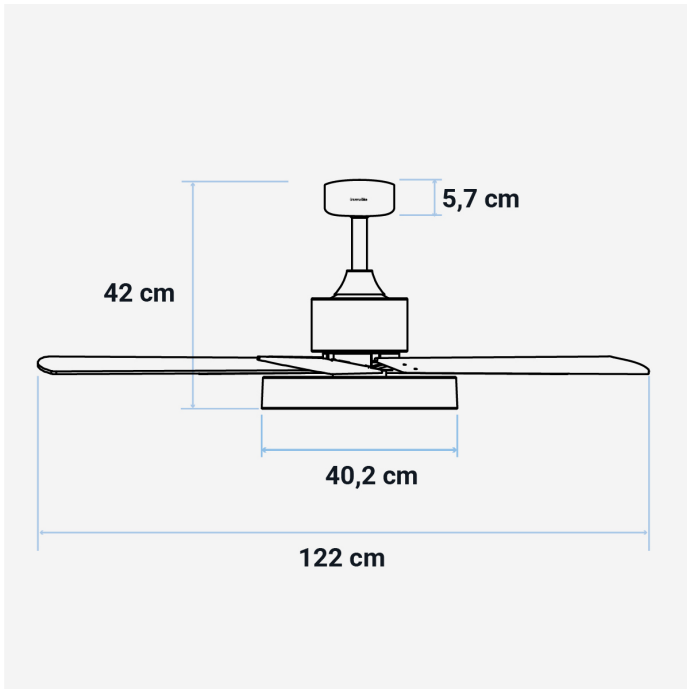

universalblue

Levante 4048B

UVT1314-21

Dibujos técnicos