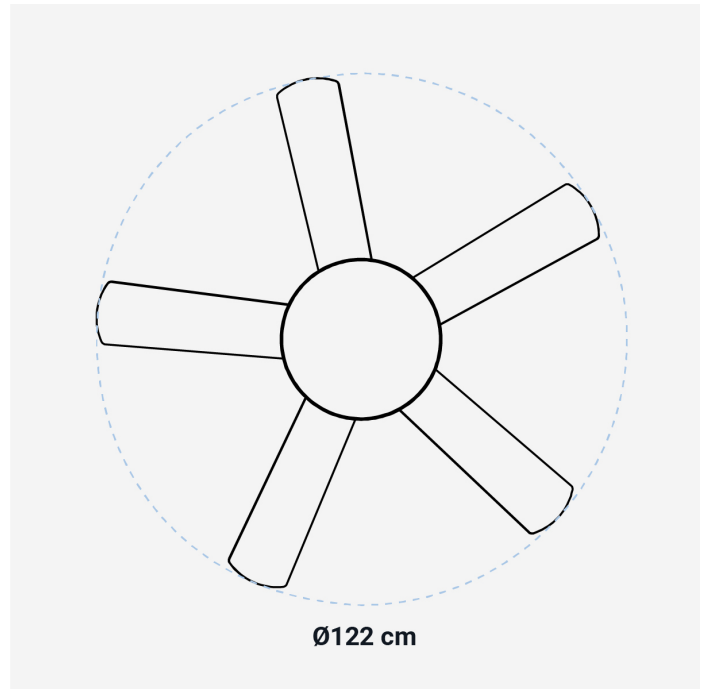

universalblue

Levante 4048B

UVT1314-21

Dibujos técnicos