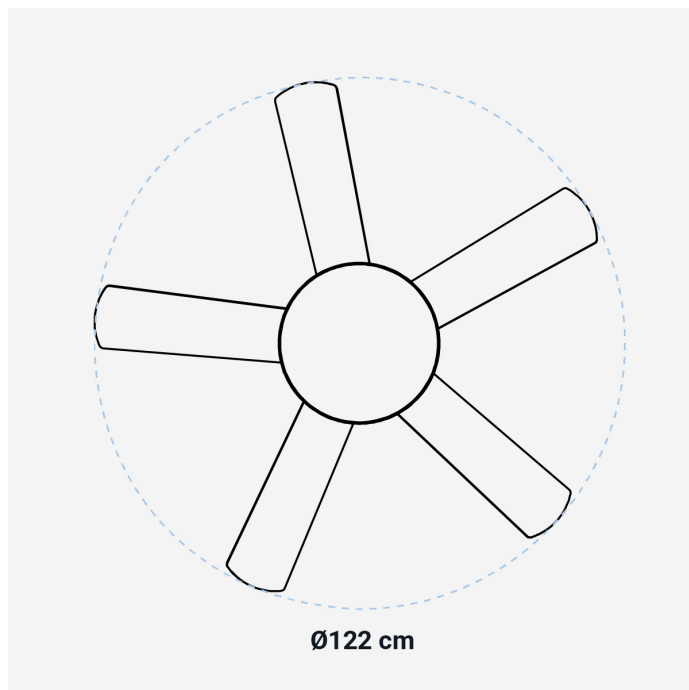

universalblue

Levante 4048B

UVT1314-21

Technical drawings