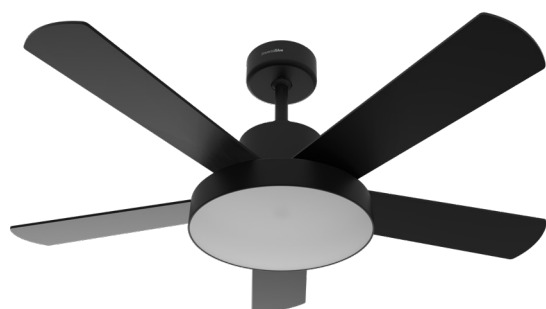

UVT1314-21

Ventilador de techo

Ceiling fan · Ventilador de teto

Ficha técnica

Technical data sheet

universalblue

Levante 4048B

UVT1314-21

REF. 266
EAN 8436589071056

CARACTERÍSTICAS

122cm de diámetro

Luz LED

Accesorios para facilitar el montaje

Con mando a distancia

Temporizador de 2h, 4h y 8h

DATOS TÉCNICOS

DATOS TÉCNICOS ESPECÍFICOS

| | |
|--------------------------------------|----------------------|
| Velocidades | 6 |
| Protección eléctrica | - |
| Tipo de luz | LED |
| Potencia de la luz (W) | 60 x 2 bombillas |
| Clase energética | A-A++ |
| Eficiencia lumínica (lm/W) | 24 |
| Color de la luz LED | Fría, blanca, cálida |
| Material del plafón | Aclórico |
| Material del cuerpo | Metal |
| Nivel de ruido min. (db) | - |
| Nivel de ruido máx. (db) | 51,8 |
| Motor | DC |
| Flujo de aire: (m ³ /min) | 159,78 |
| Área de trabajo (m ²) | 10-16 |
| Velocidad del ventilador (rpm) | 170 |
| Función invierno | Si |
| Mando a distancia | Si |
| Temporizador | Si |
| Nº de aspas | 5 |
| Material de las aspas | MDF |
| Aspas reversibles | Si (Negro, madera) |
| Color | Negro |

FEATURES

122cm diameter

Light LED

Accesories for easy assemble

Remote control

Timer of 2h, 4h and 8h

TECHNICAL DATA

| | |
|---------------------------------------|------------------|
| Product diemensions (WxDxH) (cm) | Ø122x 42 |
| Packaging dimensions (WxDxH) (cm) | 61,5 x 33,5 x 27 |
| Net weight (kg) | 6,7 |
| Gross weight (kg) | 8 |
| Master box dimensions (WxDxH) (cm) | - |
| Master box Gross weight (kg) | - |
| Units per master carton | - |
| Electrical current intensity (A) | |
| Tension (V) | 220-240 |
| Frecuency (Hz) | 50 |
| Power (W) | 60 |
| Plug | - |
| Length of the power supply cable (cm) | - |
| Certificates | CE |