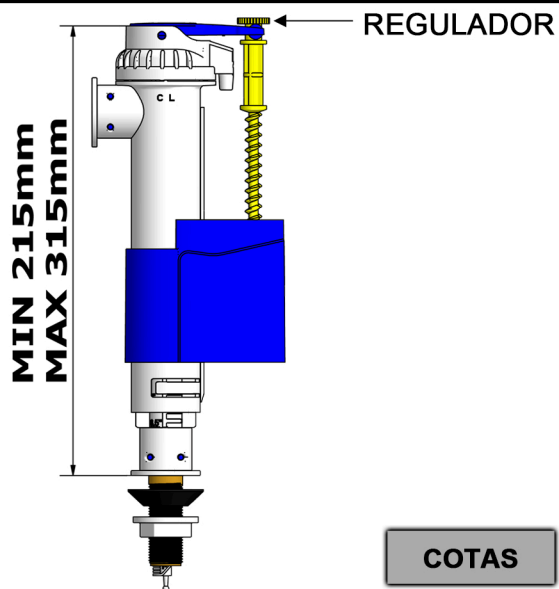

FICHA TECNICA

H2O DOS

DATOS PRODUCTO

**GRIFO WC UNIVERSAL
CISTERNA VH DUAL**

9714305

IMAGEN

POLIPROPILENO

CUERPO
Y ELEMENTOS
PRINCIPALES DE
POM

CONEXIÓN
DE LATÓN

JUNTA DE
CAUCHO

TAPÓN CIERRE

PRESILLA BAYONETA

HORIZONTAL-VERTICAL

DESPIECE

OTRAS OBSERVACIONES

COTAS

SE ADAPTA A:

BASE
TECNOAGUA

BASE
BAYONETA

BASE
ROSCADA

BASE CAMPANA
ANTIGUA

BASE CAMPANA
NUEVA