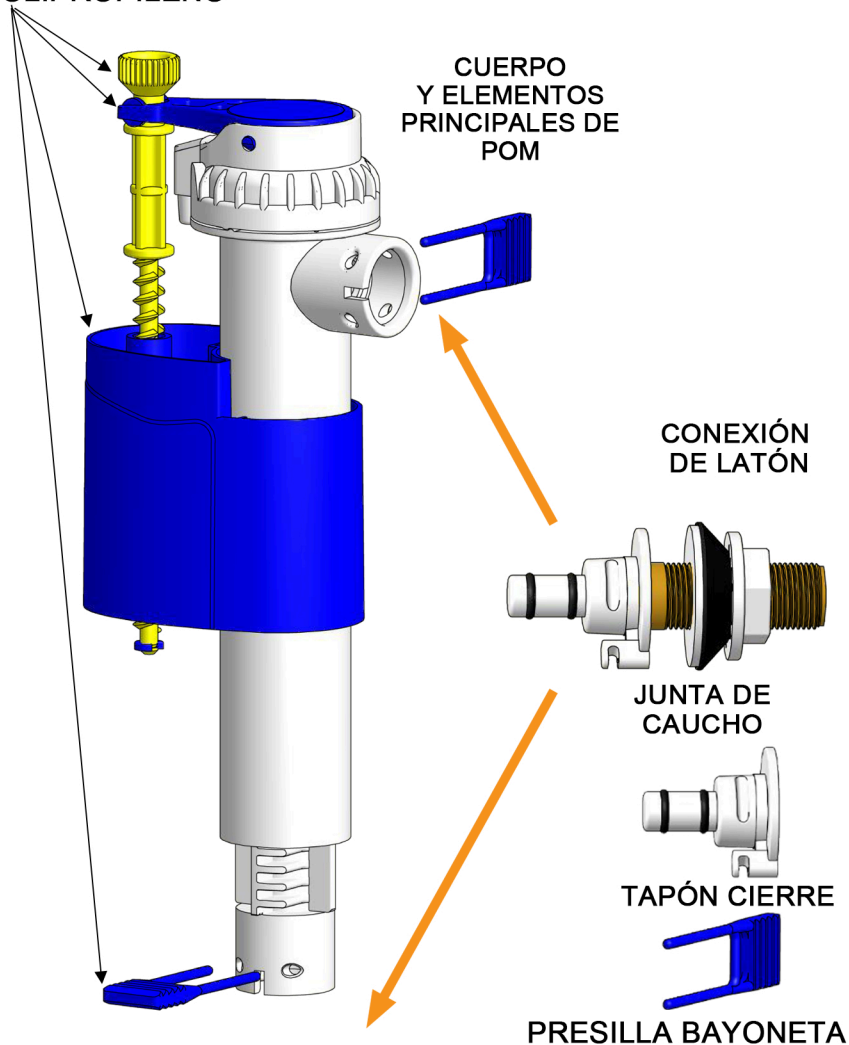

FICHA TECNICA

H2O DOS

DATOS PRODUCTO

**GRIFO WC UNIVERSAL
CISTERNA VH DUAL**

9714305

IMAGEN

POLIPROPILENO

CUERPO
Y ELEMENTOS
PRINCIPALES DE
POM

CONEXIÓN
DE LATÓN

JUNTA DE
CAUCHO

TAPÓN CIERRE

PRESILLA BAYONETA

HORIZONTAL-VERTICAL

DESPIECE

OTRAS OBSERVACIONES

COTAS

SE ADAPTA A:

BASE
TECNOAGUA

BASE
BAYONETA

BASE
ROSCADA

BASE CAMPANA
ANTIGUA

BASE CAMPANA
NUEVA