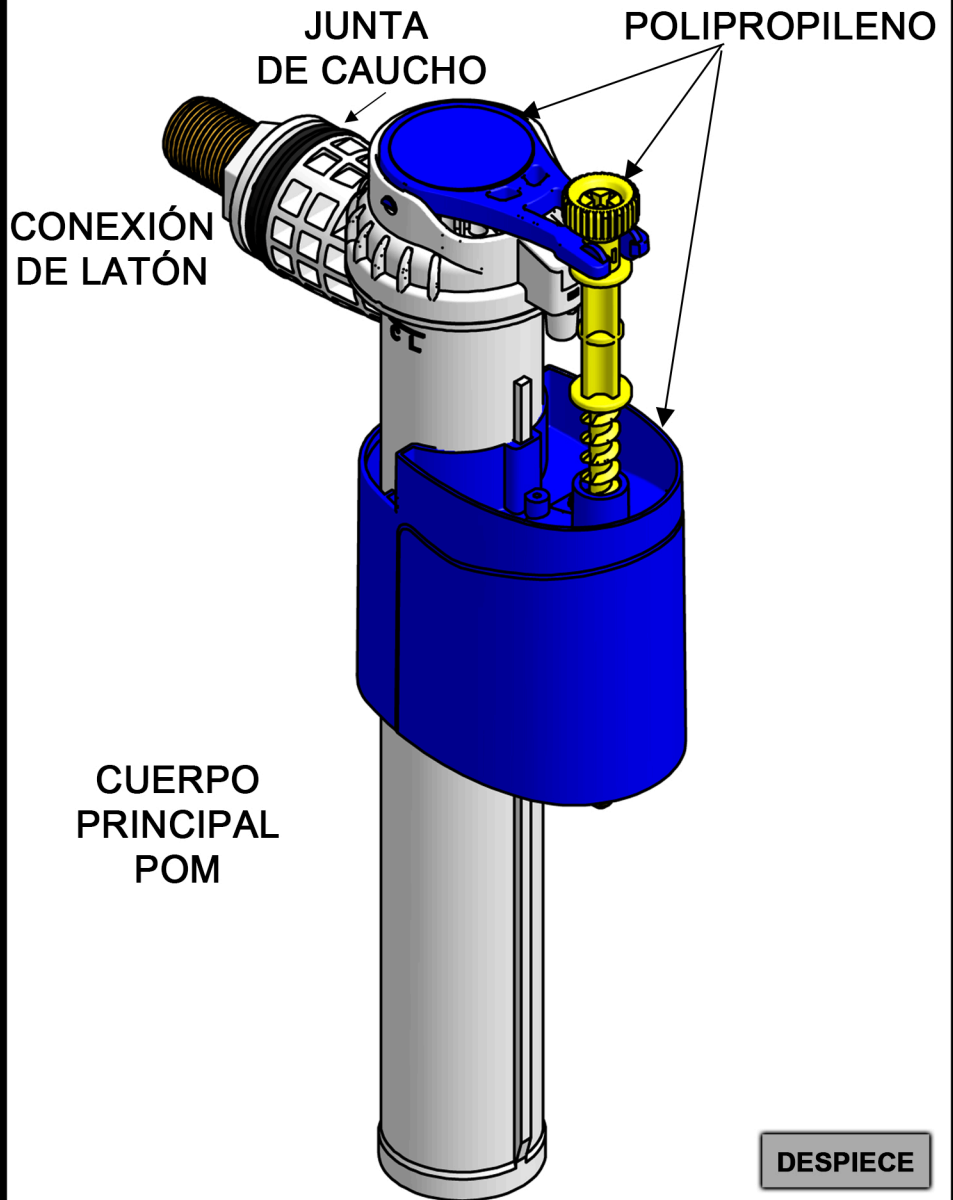

### GRIFO WC LATERAL CISTERNA

9714306

IMAGEN

COTAS

## OTRAS OBSERVACIONES

SE ADAPTA A:

BASE  
TECNOAGUA

BASE  
BAYONETA

BASE  
ROSCADA

BASE CAMPANA  
ANTIGUA

BASE CAMPANA  
NUEVA