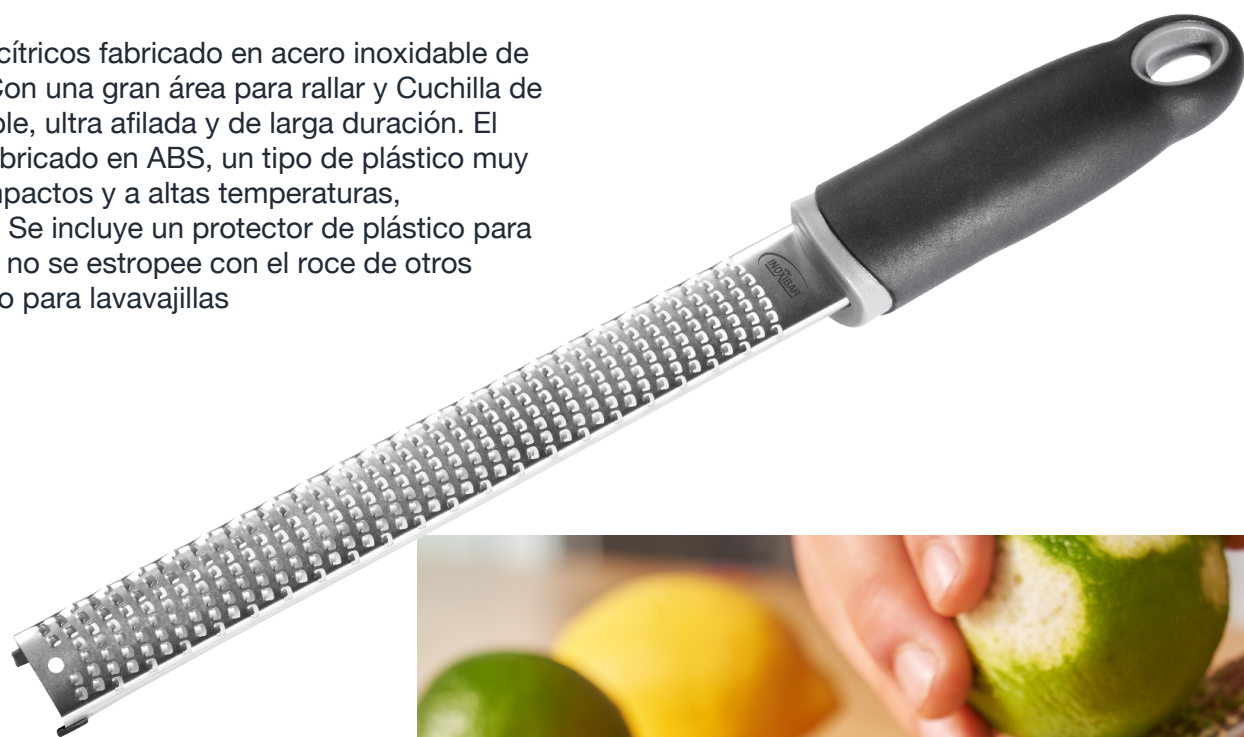

FICHA DE ARTICULO

ARTICULO:		Material	Altura	Fondo	Largo	Ancho
54761	8422370547619	RALLADOR LARGO CON MANGO ABS		18/10		31 cm

Acero inoxidable 18/10.
Cuchilla ultraafilada.
Mango antideslizante.
Incluye protector.
Apto para lavavajillas.

Rallador para cítricos fabricado en acero inoxidable de paso medio. Con una gran área para rallar y Cuchilla de acero inoxidable, ultra afilada y de larga duración. El mango está fabricado en ABS, un tipo de plástico muy resistente a impactos y a altas temperaturas, antideslizante. Se incluye un protector de plástico para que el rallador no se estropee con el roce de otros utensilios. Apto para lavavajillas