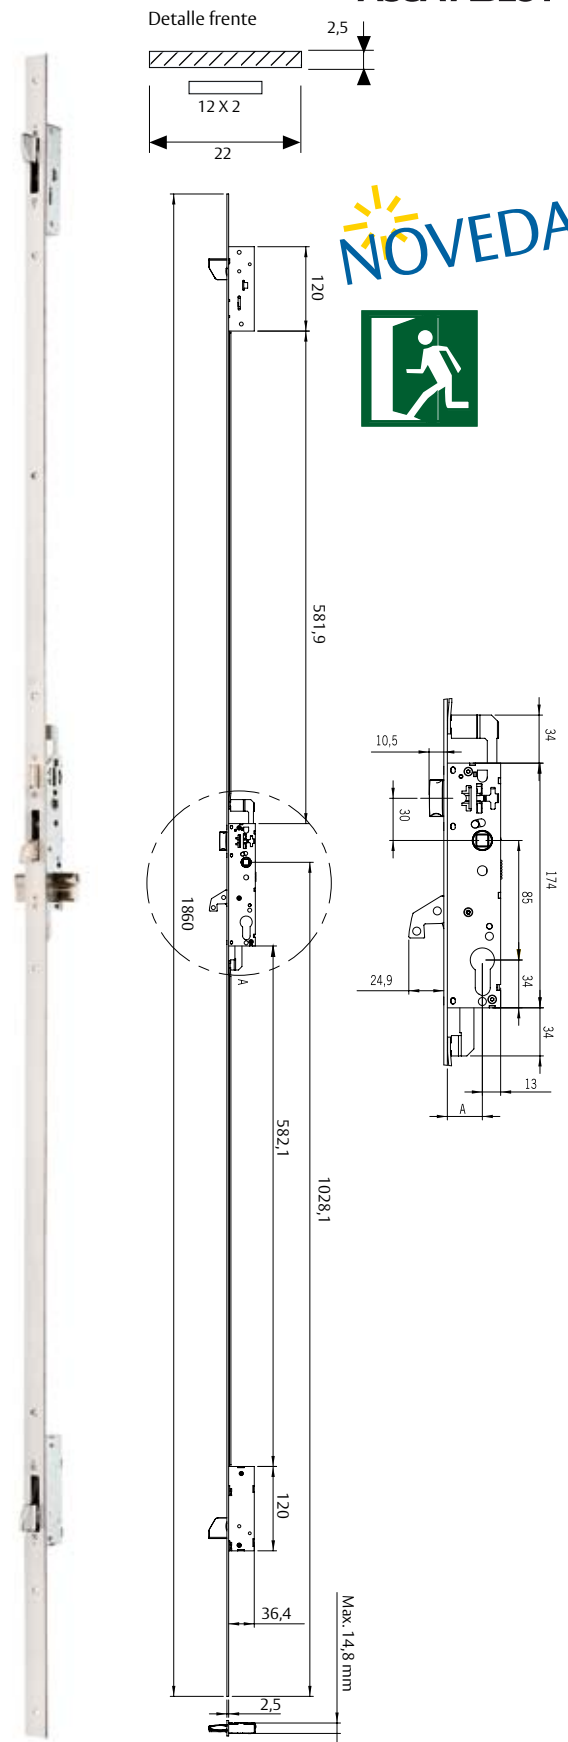

Cerradura antipánico

Puertas de 1 hoja

ASSA ABLOY

Serie 2230PA

- » Cerradura antipánico compatible con barras antipánico
- » Certificada de acuerdo a la norma UNE - EN 1125
- » Función antipánico tipo B, nueca partida.

Características

- » Entradas de 30 y 35mm
- » Tres puntos de cierre frontales
- » Frente y cerradero de acero inoxidable
- » Cerradero único de acero inoxidable, alto 1800mm
- » Medidas de cajeados iguales a las series estándar 2230PE

Entrada	Apertura	Mano	Referencia
30	Exterior	D	4230PA30ED5AI
30	Exterior	I	4230PA30EI5AI
30	Interior	D	4230PA30ID5AI
30	Interior	I	4230PA30II5AI
Entrada	Apertura	Mano	Referencia
35	Exterior	D	4230PA35ED5AI
35	Exterior	I	4230PA35EI5AI
35	Interior	D	4230PA35ID5AI
35	Interior	I	4230PA35II5AI

Función tipo B:

- » Nueca doble.
- » La manilla interior retira picaporte y palanca.
- » La manilla exterior sólo actúa sobre el picaporte.

Para más información, visite www.tesa.es
o envíe un e-mail a marketing@tesa.es