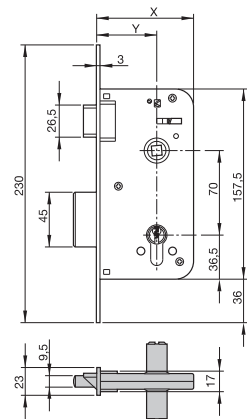

## Cerraduras de embutir estandar 700

### Especificación:

- Cerradura de embutir de un punto de cierre

### Características:

- Caja cerrada
- Cilindro monoblock de 60
- Picaporte reversible
- Opcional canto redondo
- Dimensiones: Y40-X70 ; Y50-X80
- Acabado en Latonado, Níquelado e Inox

	
700703030HL	Cerradura 700 de 70, Cil. Europerfil de 60 Latonado
700703030HN	Cerradura 700 de 70, Cil. Europerfil de 60 Níquelado
700703030IN	Cerradura 700 de 70, Cil. Europerfil de 60 Inox
700803030HL	Cerradura 700 de 80, Cil. Europerfil de 60 Latonado
700803030HN	Cerradura 700 de 80, Cil. Europerfil de 60 Níquelado
700803030IN	Cerradura 700 de 80, Cil. Europerfil de 60 Inox
700R703030HL	Cerradura 700 de 70, Canto redondo Cil. Europerfil de 60 Latonado
700R703030HN	Cerradura 700 de 70, Canto redondo Cil. Europerfil de 60 Níquelado
700R703030IN	Cerradura 700 de 70, Canto redondo Cil. Europerfil de 60 Inox
700R803030HL	Cerradura 700 de 80, Canto redondo Cil. Europerfil de 60 Latonado
700R803030HN	Cerradura 700 de 80, Canto redondo Cil. Europerfil de 60 Níquelado
700R803030IN	Cerradura 700 de 80, Canto redondo Cil. Europerfil de 60 Inox