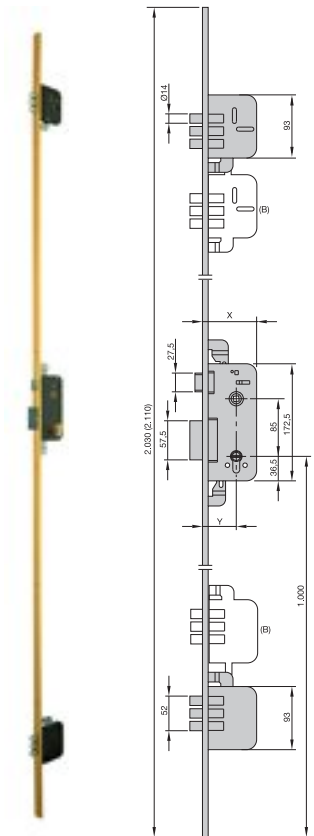

## Cerraduras alta seguridad multipunto 8920

	
892080668CCM3AL	Cerradura 8920 de 80 Cil. HS-6 de 68 cerradero corto Escudo M3 Aluminio
892080668CCM3AN	Cerradura 8920 de 80 Cil. HS-6 de 68 cerradero corto Escudo M3 Aluminio natural
89208066830M3AL	Cerradura 8920 de 80 Cil. HS-6 de 68 cerradero largo de 30 Escudo M3 Aluminio
89208066840M3AL	Cerradura 8920 de 80 Cil. HS-6 de 68 cerradero largo de 40 Escudo M3 Aluminio
89208066845M3AL	Cerradura 8920 de 80 Cil. HS-6 de 68 cerradero largo de 45 Escudo M3 Aluminio
89208066830M3AN	Cerradura 8920 de 80 Cil. HS-6 de 68 cerradero largo de 30 Escudo M3 Aluminio natural
89208066840M3AN	Cerradura 8920 de 80 Cil. HS-6 de 68 cerradero largo de 40 Escudo M3 Aluminio natural
89208066845M3AN	Cerradura 8920 de 80 Cil. HS-6 de 68 cerradero largo de 45 Escudo M3 Aluminio natural

## Cerraduras alta seguridad multipunto 8922

### Especificación:

- Cerradura de embutir de tres puntos de cierre horizontales

### Características:

- Caja cerrada
- Cilindro monoblock HS-6, HS-7, HS-3 y HS-K
- Palanca central reforzada (opcional) con gancho antipalanqueta
- Palanca con tres bulones de acero en los otros dos puntos de cierre
- Picaporte reversible
- Cerraderos cortos y largos de 30, 40 y 45 mm. de ancho
- Dimensiones: Y60-X90 ; Y50-X80
- Acabado en Negro, Aluminio y Aluminio natural