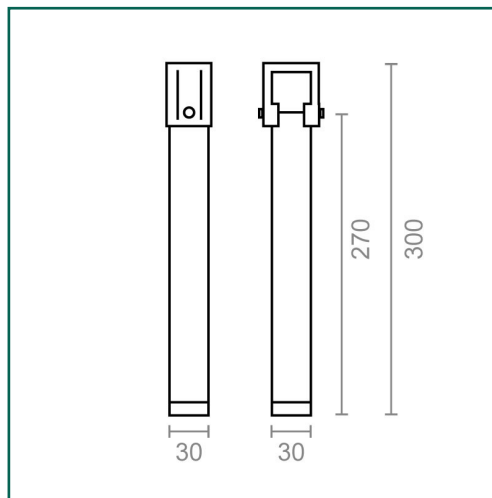

Referencia: **96400**

**MICEL - 96400 - JGO 4 PATAS SOMIER PT25
250x30x30mm S/R NE, Acabado NEGRO, 255 x 30 x 30 mm**

Material	Acabado	Familia	Presentación
ACERO	NEGRO	PATAS, NIVELADORES Y RUEDAS	CAJA

Descripción

- JUEGO DE 4 PATAS SOMIER PT25.
- PARA SOMIER.
- SIN RUEDA.
- MEDIDA DE LA PATA 250x30x30mm.
- MATERIAL ACERO.
- ACABADO NEGRO.

Dimensiones y pesos

Largo	300,00 (mm)
Ancho	30,00 (mm)
Alto	30,00 (mm)
Peso neto	0,32770 (Kg)

Productos relacionados

Embalajes habituales

Cantidad embalaje	EAN	Largo (mm)	Ancho (mm)	Alto (mm)	Peso neto (kg)	Peso bruto (kg)
1,00	8431488964003	260,00	60,00	400,00	0,32770	0,71370
10,00	18431488964000	420,00	310,00	182,00	3,27700	7,55500