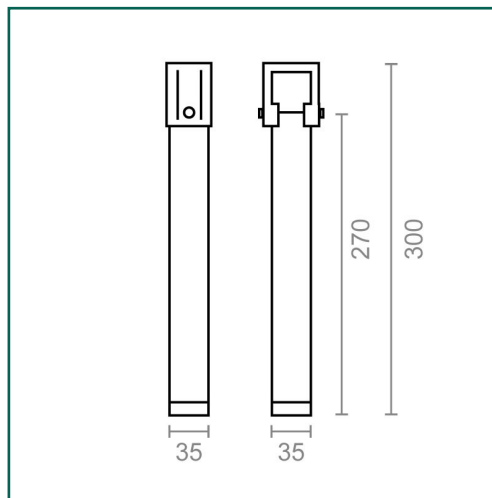

## MICEL - 96403 - JGO 4 PATAS SOMIER PT25 250x35x35mm C/R NE, Acabado NEGRO, 260 x 35 x 35 mm

Material	Acabado	Familia	Presentación
ACERO	NEGRO	PATAS, NIVELADORES Y RUEDAS	CAJA

### Descripción

- JUEGO DE 4 PATAS SOMIER PT25.
- PARA SOMIER.
- CON RUEDA.
- MEDIDA DE LA PATA 250x30x30mm.
- MATERIAL ACERO.
- ACABADO NEGRO.

## Dimensiones y pesos

<b>Largo</b>	300,00 (mm)
<b>Ancho</b>	35,00 (mm)
<b>Alto</b>	35,00 (mm)
<b>Peso neto</b>	0,49050 (Kg)