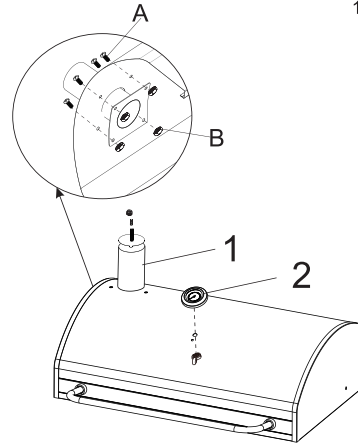

13

G	M6x40mm		4
---	---------	---	---

14

H	M6x16mm		8
A	M6x12mm		2

15

12

B	M6		4
E	Ø6x16mm		6
G	M6x40mm		4
L	M6x30mm		2

A	M6x12mm		4
B	M6		4

16

I		Ø6x40mm	2
J			2

17

18

**natuur**  
FUNNY IS SMART

IMPORTADO POR:  
NEOPRO Serv. Int. Ftria., S.L.  
B10898260  
Rosalind Franklin, 30.  
28906 - Getafe, Madrid  
FABRICADO EN CHINA