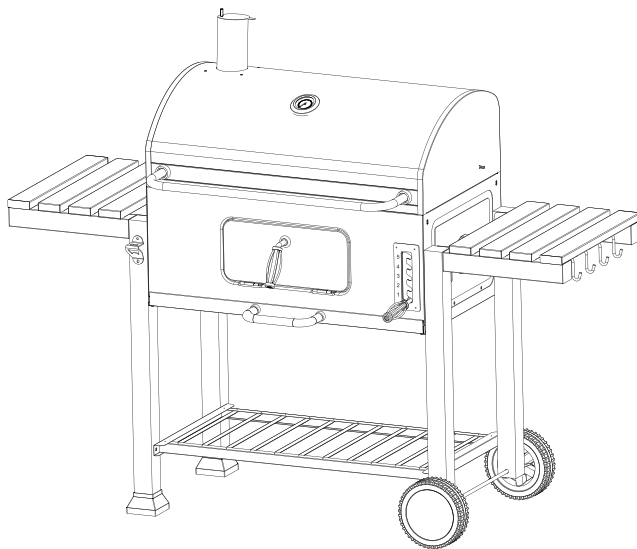

Instrucciones de uso  
Instruccions d'ús • Instructions for use

**natur**  
FUNNY IS SMART

**Barbacoa carbón**  
con dos mesas auxiliares

9716698

16

I		Ø6x40mm	2
J			2

17

18

**natuur**  
FUNNY IS SMART

IMPORTADO POR:  
NEOPRO Serv. Int. Ftria., S.L.  
B10898260  
Rosalind Franklin, 30.  
28906 - Getafe, Madrid  
FABRICADO EN CHINA