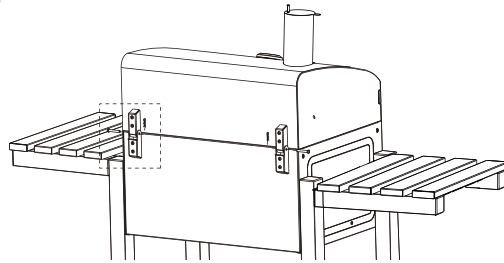

13

G	M6x40mm		4
---	---------	---	---

14

H	M6x16mm		8
A	M6x12mm		2

15

12

B	M6		4
E	Ø6x16mm		6
G	M6x40mm		4
L	M6x30mm		2

A	M6x12mm		4
B	M6		4

16

I		Ø6x40mm	2
J			2

17

18

**natuur**  
FUNNY IS SMART

IMPORTADO POR:  
NEOPRO Serv. Int. Ftria., S.L.  
B10898260  
Rosalind Franklin, 30.  
28906 - Getafe, Madrid  
FABRICADO EN CHINA