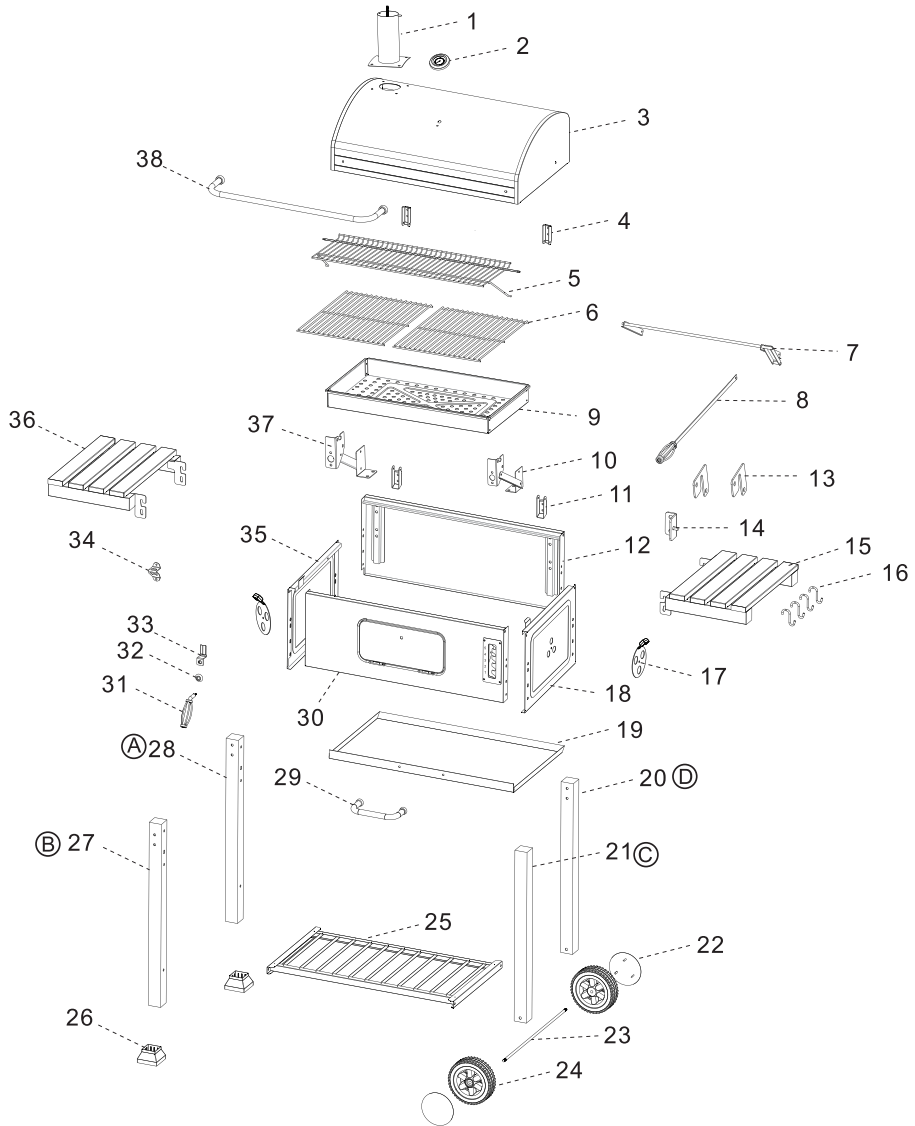

1		1
2		1
3		1
4		2
5		1
6		2
7		1
8		1
9		1
10		1
11		2
12		1
13		2
14		1
15		1
16		4
17		2
18		1
19		1
20		1
21		1
22		2
23		1
24		2
25		1

26		2
27		1
28		1
29		1
30		1
31		1
32		1
33		1
34		1
35		1
36		1
37		1
38		1