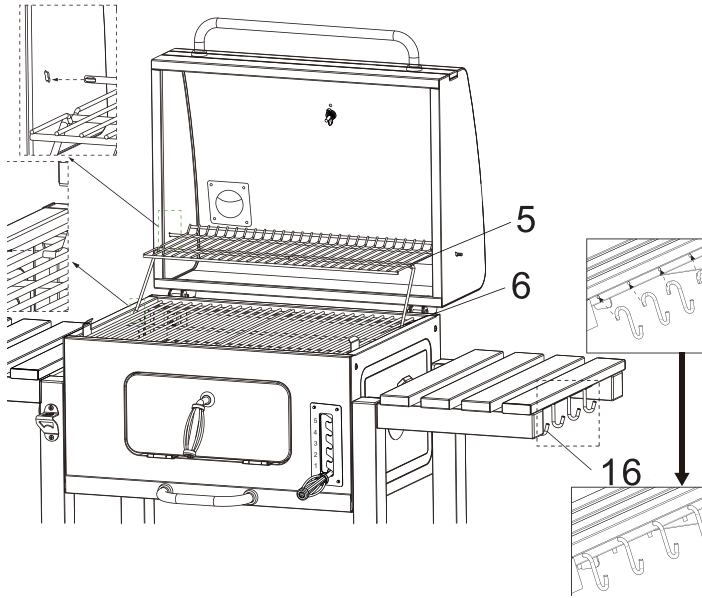

13

G	M6x40mm		4
---	---------	---	---

14

H	M6x16mm		8
A	M6x12mm		2

15

12

B	M6		4
E	Ø6x16mm		6
G	M6x40mm		4
L	M6x30mm		2

A	M6x12mm		4
B	M6		4

16

I		Ø6x40mm	2
J			2

17

18

**natuur**  
FUNNY IS SMART

IMPORTADO POR:  
NEOPRO Serv. Int. Ftria., S.L.  
B10898260  
Rosalind Franklin, 30.  
28906 - Getafe, Madrid  
FABRICADO EN CHINA