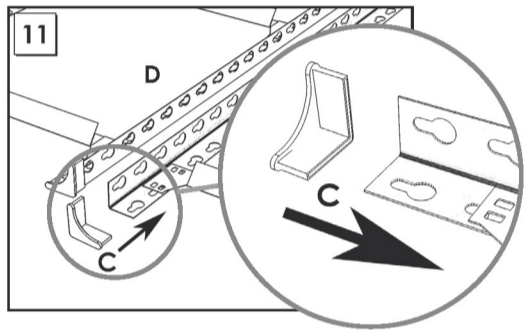

www.simonrack.com • www.simonrack.com • www.simonrack.com • www.simonrack.com

SIMONCLASSIC	SIMONCLICK	SIMONTALLER	SIMONAUTO
✓ 150 kg 350 lb	✗ 400 kg 900 lb	✗ 700 kg 1550 lb	✗ 300 kg 660 lb
SIMONWORK	SIMONLOCKER	SIMONOFFICE	SIMONHOME
✗ ✓ 800 kg 1800 lb	✗ ✗	✗ ✓ 275 kg 600 lb	✗ ✓ 150 kg 350 lb
SIMONGARDEN	SIMONTITAN	SIMONINOX	SIMONINDUSTRIAL
✗ ✓ 600 kg 1350 lb	✗ ✓ 900 kg 1990 lb	✗	✓ 4500 kg 9950 lb