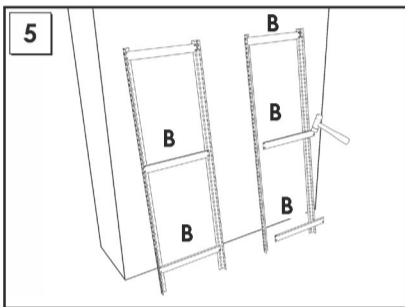

www.simonrack.com • www.simonrack.com • www.simonrack.com • www.simonrack.com

SIMONCLASSIC	SIMONCLICK	SIMONTALLER	SIMONAUTO
✓ 150 kg 350 lb	✗ 400 kg 900 lb	✗ 700 kg 1550 lb	✗ 300 kg 660 lb
SIMONWORK	SIMONLOCKER	SIMONOFFICE	SIMONHOME
✗ ✓ 800 kg 1800 lb	✗ ✗	✗ ✓ 275 kg 600 lb	✗ ✓ 150 kg 350 lb
SIMONGARDEN	SIMONTITAN	SIMONINOX	SIMONINDUSTRIAL
✗ ✓ 600 kg 1350 lb	✗ ✓ 900 kg 1990 lb	✗	✓ 4500 kg 9950 lb