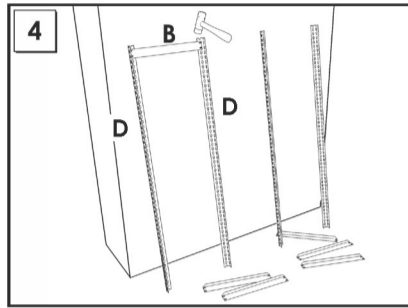

www.simonrack.com • www.simonrack.com • www.simonrack.com • www.simonrack.com

SIMONCLASSIC	SIMONCLICK	SIMONTALLER	SIMONAUTO
✓ 150 kg 350 lb	✗ 400 kg 900 lb	✗ 700 kg 1550 lb	✗ 300 kg 660 lb
SIMONWORK	SIMONLOCKER	SIMONOFFICE	SIMONHOME
✗ ✓ 800 kg 1800 lb	✗ ✗	✗ ✓ 275 kg 600 lb	✗ ✓ 150 kg 350 lb
SIMONGARDEN	SIMONTITAN	SIMONINOX	SIMONINDUSTRIAL
✗ ✓ 600 kg 1350 lb	✗ ✓ 900 kg 1990 lb	✗	✓ 4500 kg 9950 lb