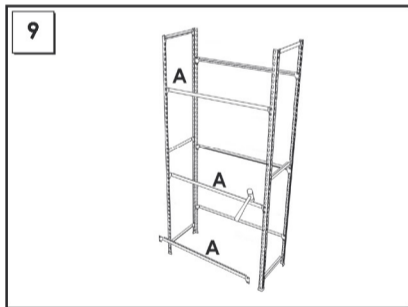

www.simonrack.com • www.simonrack.com • www.simonrack.com • www.simonrack.com

SIMONCLASSIC	SIMONCLICK	SIMONTALLER	SIMONAUTO
✓ 150 kg 350 lb	✗ 400 kg 900 lb	✗ 700 kg 1550 lb	✗ 300 kg 660 lb
SIMONWORK	SIMONLOCKER	SIMONOFFICE	SIMONHOME
✗ ✓ 800 kg 1800 lb	✗ ✗	✗ ✓ 275 kg 600 lb	✗ ✓ 150 kg 350 lb
SIMONGARDEN	SIMONTITAN	SIMONINOX	SIMONINDUSTRIAL
✗ ✓ 600 kg 1350 lb	✗ ✓ 900 kg 1990 lb	✗	✓ 4500 kg 9950 lb