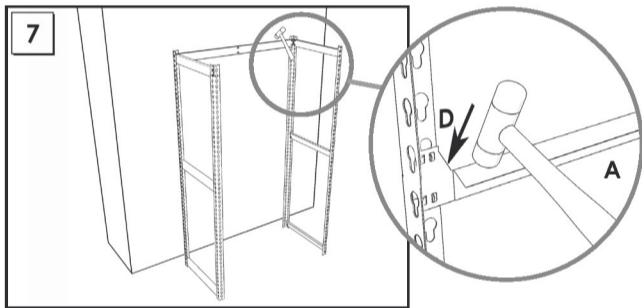

www.simonrack.com • www.simonrack.com • www.simonrack.com • www.simonrack.com

SIMONCLASSIC	SIMONCLICK	SIMONTALLER	SIMONAUTO
✓ 150 kg 350 lb	✗ 400 kg 900 lb	✗ 700 kg 1550 lb	✗ 300 kg 660 lb
SIMONWORK	SIMONLOCKER	SIMONOFFICE	SIMONHOME
✗ ✓ 800 kg 1800 lb	✗ ✗	✗ ✓ 275 kg 600 lb	✗ ✓ 150 kg 350 lb
SIMONGARDEN	SIMONTITAN	SIMONINOX	SIMONINDUSTRIAL
✗ ✓ 600 kg 1350 lb	✗ ✓ 900 kg 1990 lb	✗	✓ 4500 kg 9950 lb