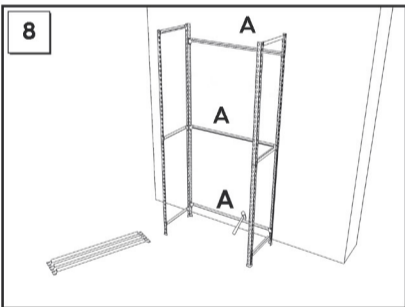

www.simonrack.com • www.simonrack.com • www.simonrack.com • www.simonrack.com

SIMONCLASSIC	SIMONCLICK	SIMONTALLER	SIMONAUTO
✓ 150 kg 350 lb	✗ 400 kg 900 lb	✗ 700 kg 1550 lb	✗ 300 kg 660 lb
SIMONWORK	SIMONLOCKER	SIMONOFFICE	SIMONHOME
✗ ✓ 800 kg 1800 lb	✗ ✗	✗ ✓ 275 kg 600 lb	✗ ✓ 150 kg 350 lb
SIMONGARDEN	SIMONTITAN	SIMONINOX	SIMONINDUSTRIAL
✗ ✓ 600 kg 1350 lb	✗ ✓ 900 kg 1990 lb	✗	✓ 4500 kg 9950 lb