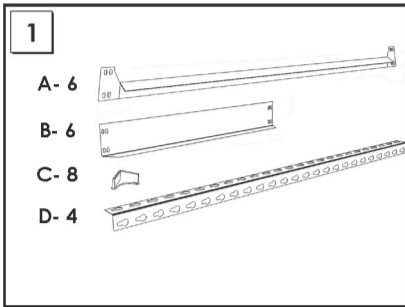

www.simonrack.com • www.simonrack.com • www.simonrack.com • www.simonrack.com

SIMONCLASSIC	SIMONCLICK	SIMONTALLER	SIMONAUTO
✓ 150 kg 350 lb	✗ 400 kg 900 lb	✗ 700 kg 1550 lb	✗ 300 kg 660 lb
SIMONWORK	SIMONLOCKER	SIMONOFFICE	SIMONHOME
✗ ✓ 800 kg 1800 lb	✗ ✗	✗ ✓ 275 kg 600 lb	✗ ✓ 150 kg 350 lb
SIMONGARDEN	SIMONTITAN	SIMONINOX	SIMONINDUSTRIAL
✗ ✓ 600 kg 1350 lb	✗ ✓ 900 kg 1990 lb	✗	✓ 4500 kg 9950 lb