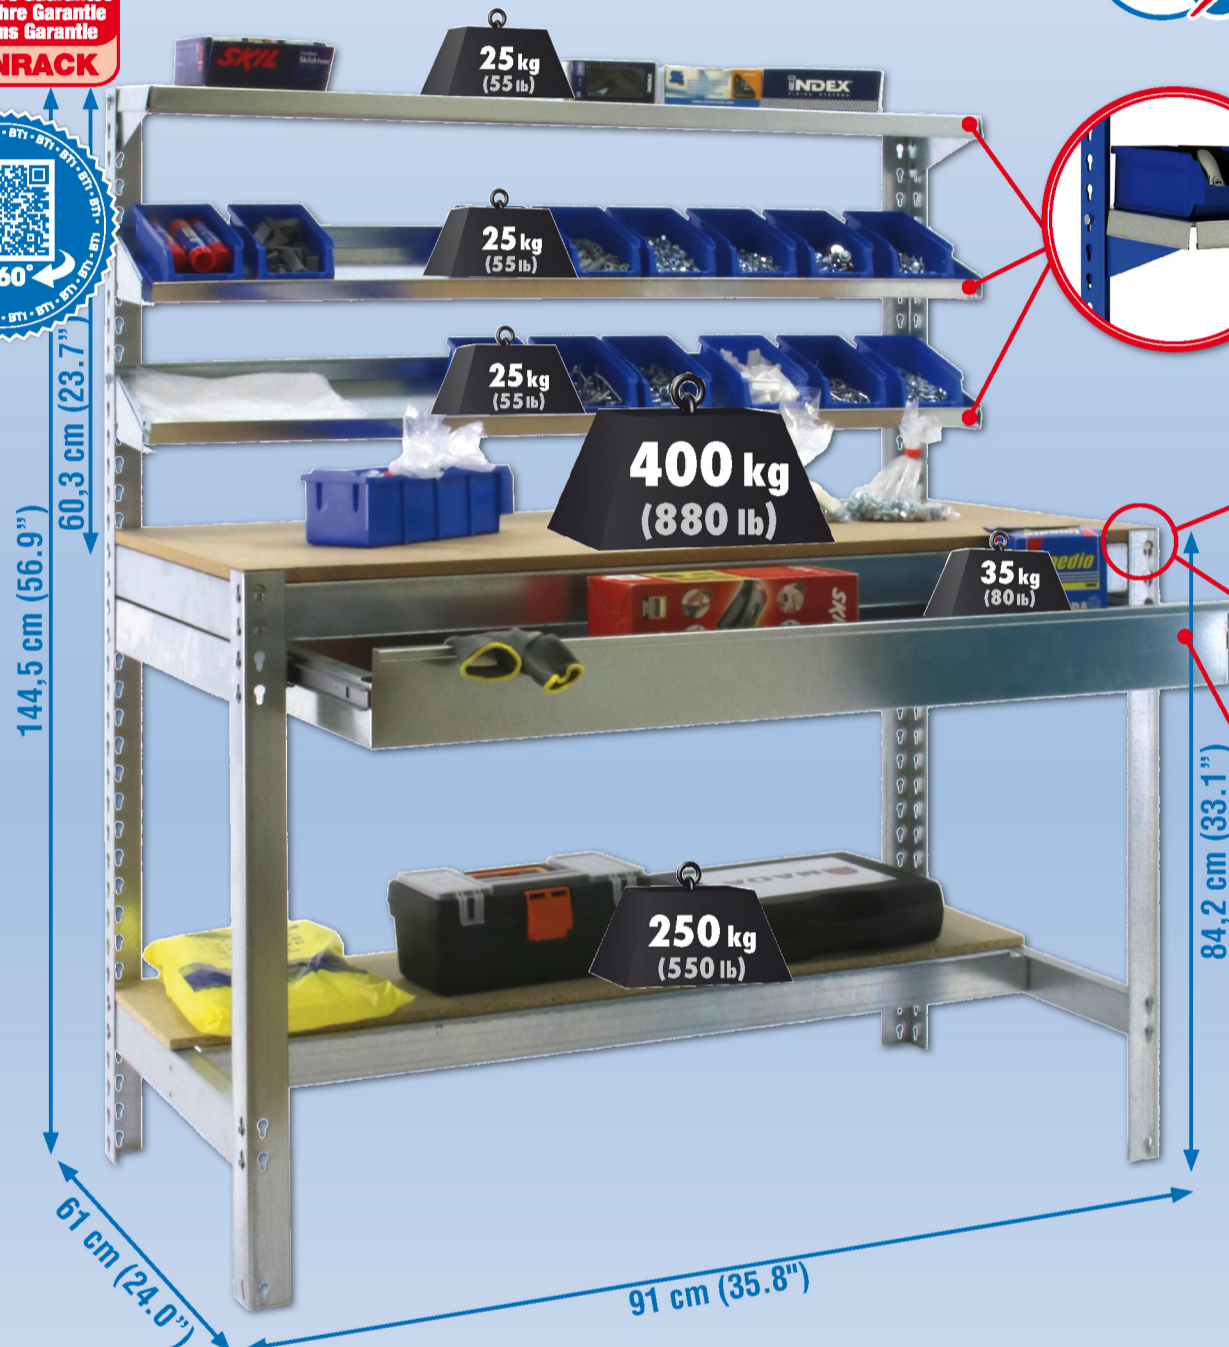

SIMONWORK BT1 BOX 900

144,5 x 91 x 61 cm
56.9" x 35.8" x 24.0"

5 Años Garantía
 Years Guarantee
 Jahre Garantie
 Ans Garantie
SIMONRACK

- 2 x 144 cm (56.7") L-Bracket
- 2 x 84 cm (33.1") L-Bracket
- 1 x 60x90 cm (23.6"x35.4") MDF
- 1 x 35x90 cm (13.8"x35.4") MDF
- 3 x 90 cm (35.4") L-Bracket
- 4 x 60 cm (23.6") L-Bracket
- 6 x 9,5x19 cm (3.7"x7.5") L-Bracket
- 1 x 90 cm (35.4") L-Bracket
- 3 x 90x20 cm (35.4"x7.9") L-Bracket
- 6 x Nut/Bolt
- 2 x 60 cm (23.6") L-Bracket
- 2 x 58 cm (22.8") L-Bracket
- 1 x 35 kg (80 lb) Weight
- 56x77 cm (22.0"x30.3") Weight