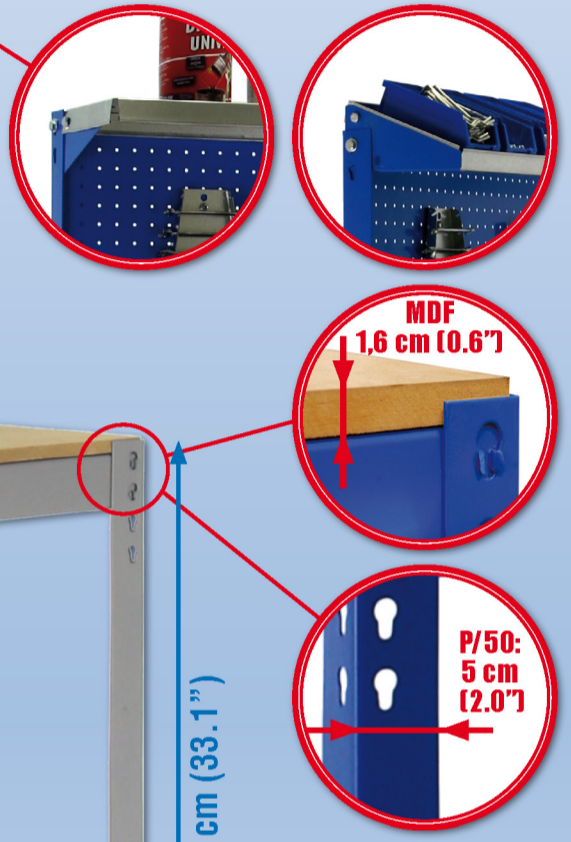

# SIMONWORK BT3 1500

**144,5 x 151 x 61 cm**  
**56.9" x 59.4" x 24.0"**

**5** Años Garantía  
 Years Guarantee  
 Jahre Garantie  
 Ans Garantie  
**SIMONRACK**

- 1 x 150x60 cm (59.1"x23.6")
- 2 x 84 cm (33.1")  
2 x 144 cm (56.7")
- 1 x MDF 60x150 cm (23.6"x59.1")  
1 x 35x150 cm (13.8"x59.1")
- 4 x 60 cm (23.6")
- 3 x 150 cm (59.1")
- 1 x 150 cm (59.1")  
1 x 60 cm (23.6")
- 2 x 9,5x19 cm (3.7"x7.5")
- 1 x 150x20 cm (59.1"x7.9")
- 6 x