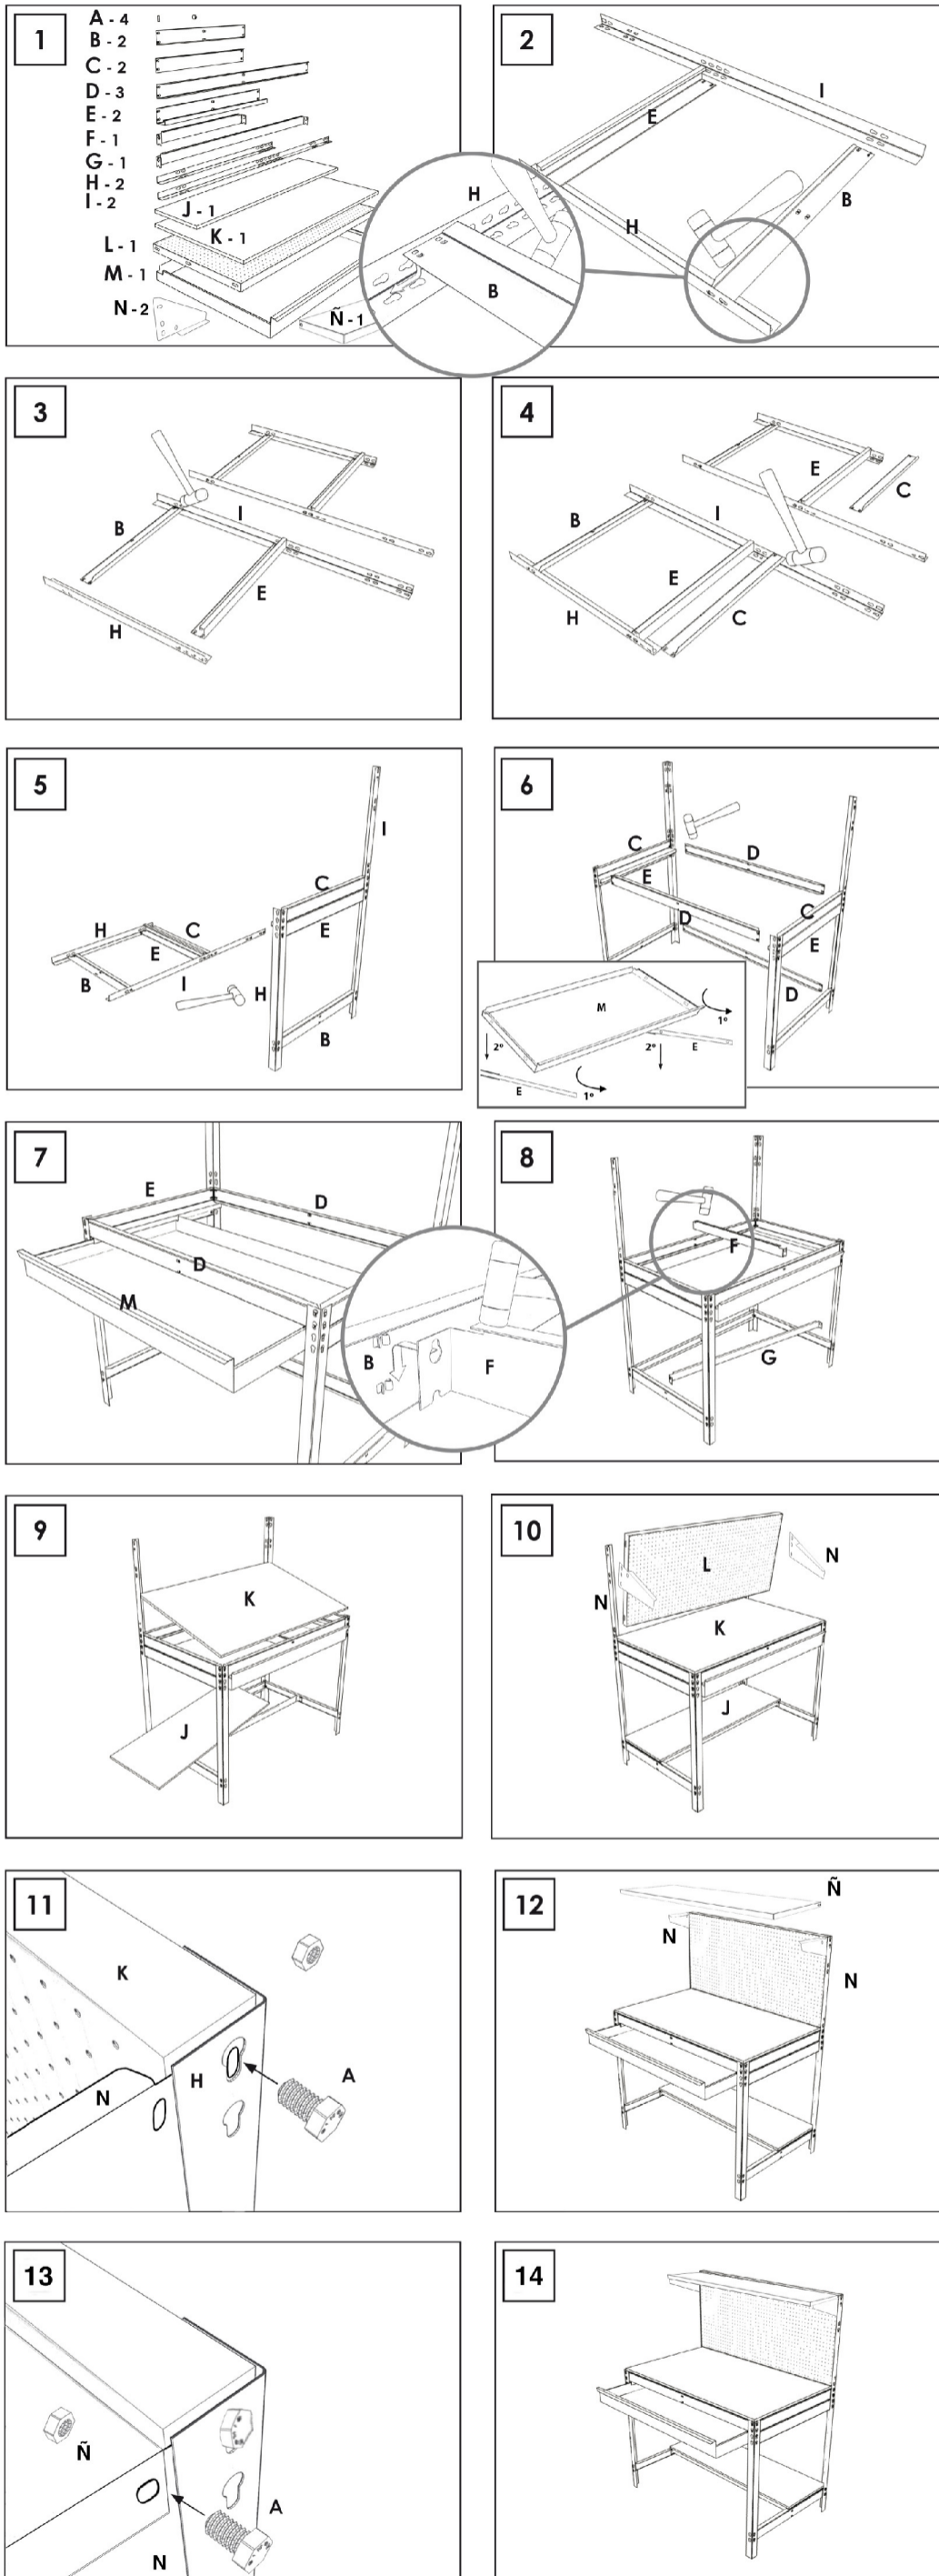

SIMONCLASSIC

SIMONCLICK

SIMONTALLER

SIMONAUTO

SIMONWORK

SIMONLOCKER

SIMONOFFICE

SIMONHOME

SIMONGARDEN

SIMONTITÁN

SIMONINOX

SIMONINDUSTRIAL

ALTILOS Y PASILLOS ELEVADOS
PLATFORMS AND MEZZANINES
LAGERBÜHNEN • PLATES-FORMES ET MEZZANINES

* Kg / lb por bandeja con carga uniformemente repartida
Kg / lb per shelf uniformly distributed load
Kg / lb pro fach bei gleichmäßig verteilter last
Kg / lb par plateau avec charge uniformément répartie