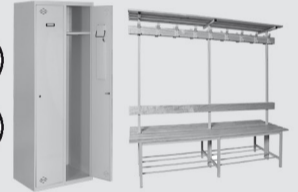

SIMONWORK BT3 BOX 1200

144,5 x 121 x 61 cm
56.9" x 47.6" x 24.0"

5 Años Garantía
 Years Guarantee
 Jahre Garantie
 Ans Garantie
SIMONRACK

ESTANTERIAS SIMON S.L. B.50.556.463
 PG. ALFAMEN C/ POLIGONO C. Nº3
 ALFAMEN (ZARAGOZA)

SIMONOFFICE

SIMONHOME

SIMONGARDEN

SIMONTITÁN

SIMONINOX

SIMONINDUSTRIAL

ALTILOS Y PASILLOS ELEVADOS
PLATFORMS AND MEZZANINES
LAGERBÜHNEN • PLATES-FORMES ET MEZZANINES

* Kg / lb por bandeja con carga uniformemente repartida
Kg / lb per shelf uniformly distributed load
Kg / lb pro fach bei gleichmäßig verteilter last
Kg / lb par plateau avec charge uniformément répartie