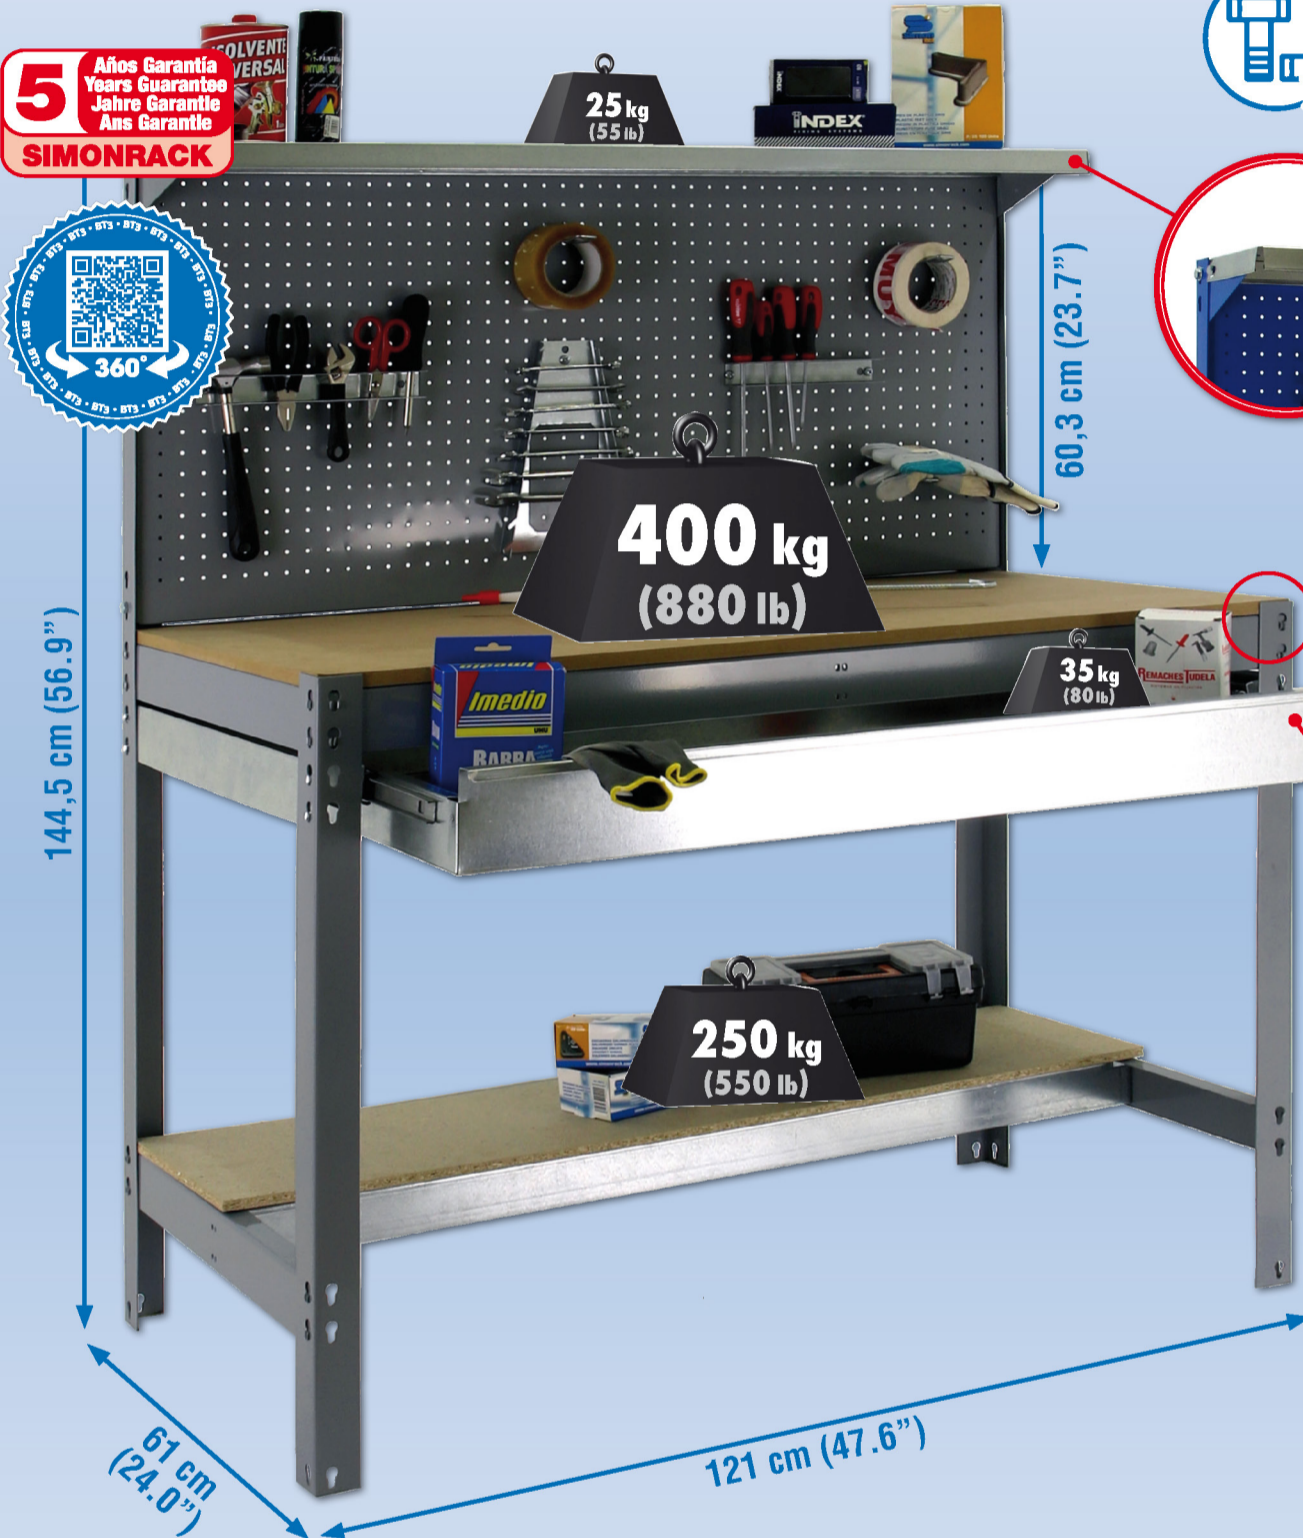

SIMONWORK BT3 BOX 1200

144,5 x 121 x 61 cm
56.9" x 47.6" x 24.0"

5 Años Garantía
 Years Guarantee
 Jahre Garantie
 Ans Garantie
SIMONRACK

ESTANTERIAS SIMON S.L. B.50.556.463
 PG. ALFAMEN C/ POLIGONO C. Nº3
 ALFAMEN (ZARAGOZA)

SIMONOFFICE

SIMONHOME

SIMONGARDEN

SIMONTITÁN

SIMONINOX

SIMONINDUSTRIAL

ALTILOS Y PASILLOS ELEVADOS
PLATFORMS AND MEZZANINES
LAGERBÜHNEN • PLATES-FORMES ET MEZZANINES

* Kg / lb por bandeja con carga uniformemente repartida
Kg / lb per shelf uniformly distributed load
Kg / lb pro fach bei gleichmäßig verteilter last
Kg / lb par plateau avec charge uniformément répartie