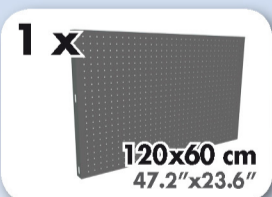

SIMONWORK BT3 BOX 1200

144,5 x 121 x 61 cm
56.9" x 47.6" x 24.0"

5 Años Garantía
 Years Guarantee
 Jahre Garantie
 Ans Garantie
SIMONRACK

ESTANTERIAS SIMON S.L. B.50.556.463
 PG. ALFAMEN C/ POLIGONO C. Nº3
 ALFAMEN (ZARAGOZA)