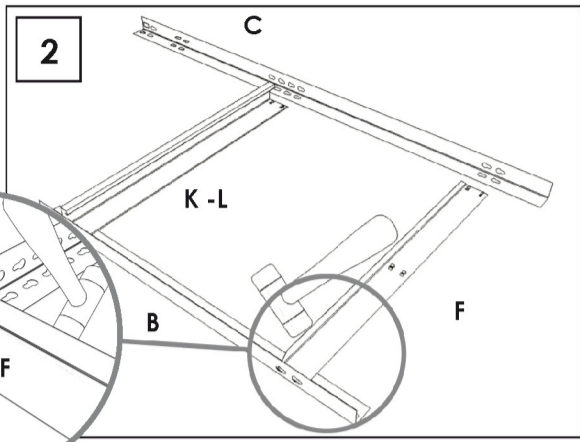

SIMONCLASSIC

SIMONCLICK

SIMONTALLER

SIMONAUTO

SIMONWORK

SIMONLOCKER

SIMONOFFICE

SIMONHOME

SIMONGARDEN

SIMONTITÁN

SIMONINOX

SIMONINDUSTRIAL

SIMONPALET

SIMONLEVER

ALTILLOS Y PASILLOS ELEVADOS
PLATFORMS AND MEZZANINES
LAGERBÜHNEN • PLATES-FORMES ET MEZZANINES

* Kg / lb por bandeja con carga uniformemente repartida
Kg / lb per shelf uniformly distributed load
Kg / lb pro fach bei gleichmäßig verteilter Last
Kg / lb par plateau avec charge uniformément répartie