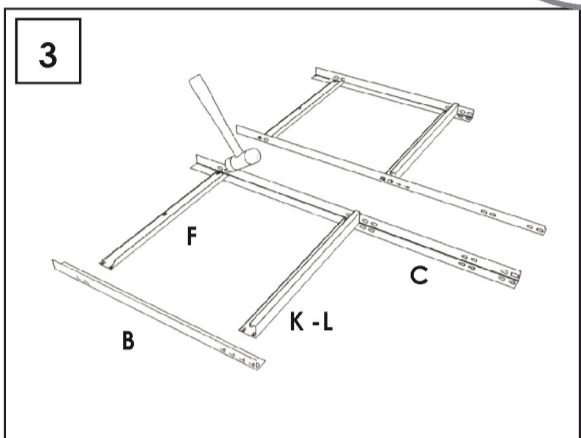

SIMONCLASSIC

SIMONCLICK

SIMONTALLER

SIMONAUTO

SIMONWORK

SIMONLOCKER

SIMONOFFICE

SIMONHOME

SIMONGARDEN

SIMONTITÁN

SIMONINOX

SIMONINDUSTRIAL

SIMONPALET

SIMONLEVER

ALTILLOS Y PASILLOS ELEVADOS
PLATFORMS AND MEZZANINES
LAGERBÜHNEN • PLATES-FORMES ET MEZZANINES

* Kg / lb por bandeja con carga uniformemente repartida
Kg / lb per shelf uniformly distributed load
Kg / lb pro fach bei gleichmäßig verteilter Last
Kg / lb par plateau avec charge uniformément répartie