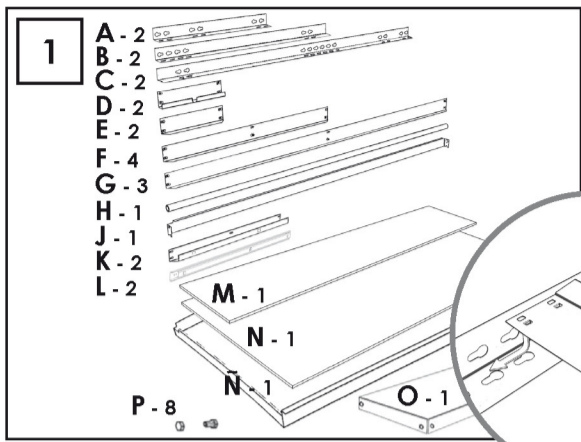

SIMONCLASSIC

SIMONCLICK

SIMONTALLER

SIMONAUTO

SIMONWORK

SIMONLOCKER

SIMONOFFICE

SIMONHOME

SIMONGARDEN

SIMONTITÁN

SIMONINOX

SIMONINDUSTRIAL

SIMONPALET

SIMONLEVER

ALTILLOS Y PASILLOS ELEVADOS
PLATFORMS AND MEZZANINES
LAGERBÜHNEN • PLATES-FORMES ET MEZZANINES

* Kg / lb por bandeja con carga uniformemente repartida
Kg / lb per shelf uniformly distributed load
Kg / lb pro fach bei gleichmäßig verteilter Last
Kg / lb par plateau avec charge uniformément répartie