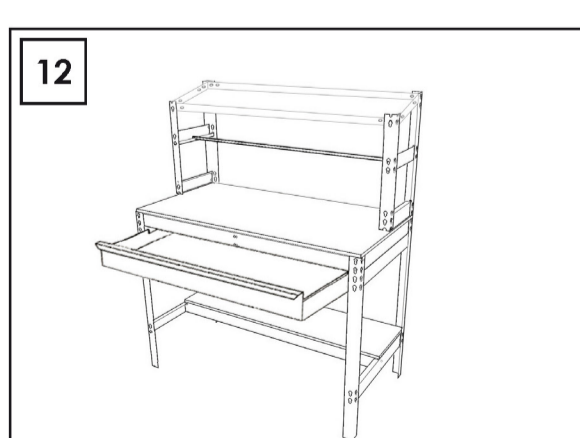

SIMONCLASSIC

SIMONCLICK

SIMONTALLER

SIMONAUTO

SIMONWORK

SIMONLOCKER

SIMONOFFICE

SIMONHOME

SIMONGARDEN

SIMONTITÁN

SIMONINOX

SIMONINDUSTRIAL

SIMONPALET

SIMONLEVER

ALTILLOS Y PASILLOS ELEVADOS
PLATFORMS AND MEZZANINES
LAGERBÜHNEN • PLATES-FORMES ET MEZZANINES

* Kg / lb por bandeja con carga uniformemente repartida
Kg / lb per shelf uniformly distributed load
Kg / lb pro fach bei gleichmäßig verteilter Last
Kg / lb par plateau avec charge uniformément répartie