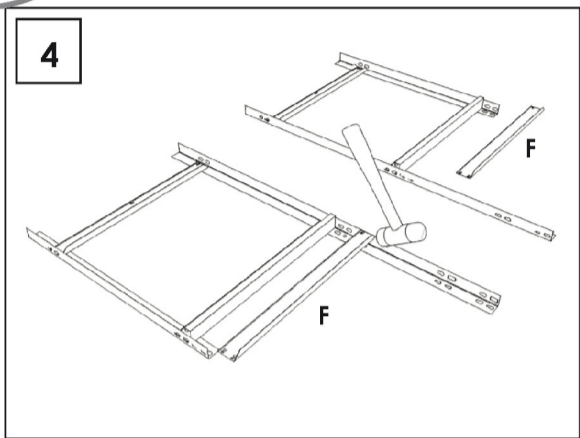

SIMONCLASSIC

SIMONCLICK

SIMONTALLER

SIMONAUTO

SIMONWORK

SIMONLOCKER

SIMONOFFICE

SIMONHOME

SIMONGARDEN

SIMONTITÁN

SIMONINOX

SIMONINDUSTRIAL

SIMONPALET

SIMONLEVER

ALTILLOS Y PASILLOS ELEVADOS
PLATFORMS AND MEZZANINES
LAGERBÜHNEN • PLATES-FORMES ET MEZZANINES

* Kg / lb por bandeja con carga uniformemente repartida
Kg / lb per shelf uniformly distributed load
Kg / lb pro fach bei gleichmäßig verteilter Last
Kg / lb par plateau avec charge uniformément répartie