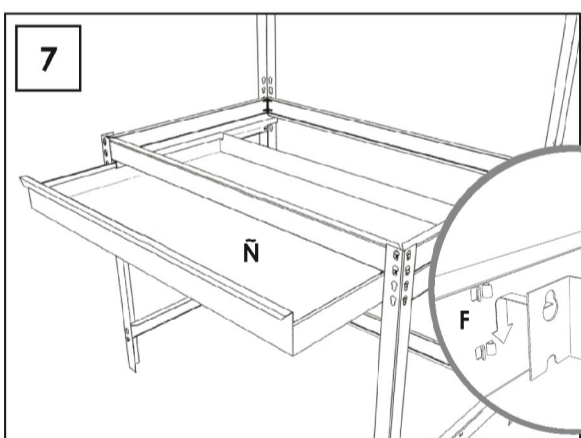

SIMONCLASSIC

SIMONCLICK

SIMONTALLER

SIMONAUTO

SIMONWORK

SIMONLOCKER

SIMONOFFICE

SIMONHOME

SIMONGARDEN

SIMONTITÁN

SIMONINOX

SIMONINDUSTRIAL

SIMONPALET

SIMONLEVER

ALTILLOS Y PASILLOS ELEVADOS
PLATFORMS AND MEZZANINES
LAGERBÜHNEN • PLATES-FORMES ET MEZZANINES

* Kg / lb por bandeja con carga uniformemente repartida
Kg / lb per shelf uniformly distributed load
Kg / lb pro fach bei gleichmäßig verteilter Last
Kg / lb par plateau avec charge uniformément répartie