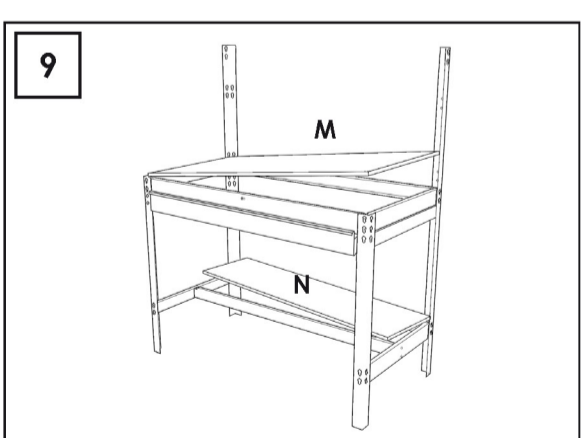

SIMONCLASSIC

SIMONCLICK

SIMONTALLER

SIMONAUTO

SIMONWORK

SIMONLOCKER

SIMONOFFICE

SIMONHOME

SIMONGARDEN

SIMONTITÁN

SIMONINOX

SIMONINDUSTRIAL

SIMONPALET

SIMONLEVER

ALTILLOS Y PASILLOS ELEVADOS
PLATFORMS AND MEZZANINES
LAGERBÜHNEN • PLATES-FORMES ET MEZZANINES

* Kg / lb por bandeja con carga uniformemente repartida
Kg / lb per shelf uniformly distributed load
Kg / lb pro fach bei gleichmäßig verteilter Last
Kg / lb par plateau avec charge uniformément répartie