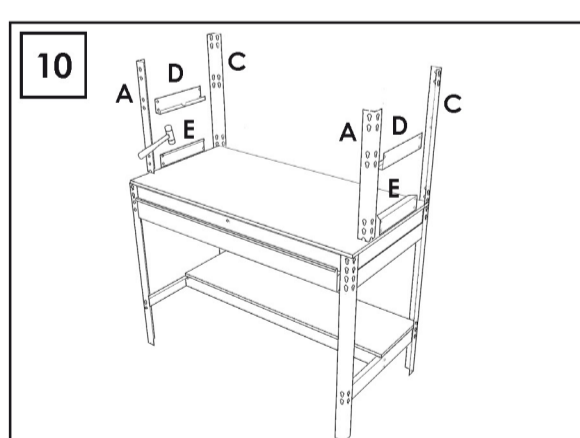

SIMONCLASSIC

SIMONCLICK

SIMONTALLER

SIMONAUTO

SIMONWORK

SIMONLOCKER

SIMONOFFICE

SIMONHOME

SIMONGARDEN

SIMONTITÁN

SIMONINOX

SIMONINDUSTRIAL

SIMONPALET

SIMONLEVER

ALTILLOS Y PASILLOS ELEVADOS
PLATFORMS AND MEZZANINES
LAGERBÜHNEN • PLATES-FORMES ET MEZZANINES

* Kg / lb por bandeja con carga uniformemente repartida
Kg / lb per shelf uniformly distributed load
Kg / lb pro fach bei gleichmäßig verteilter Last
Kg / lb par plateau avec charge uniformément répartie