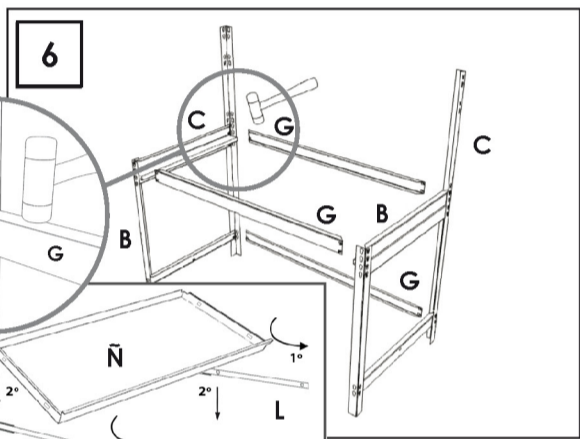

SIMONCLASSIC

SIMONCLICK

SIMONTALLER

SIMONAUTO

SIMONWORK

SIMONLOCKER

SIMONOFFICE

SIMONHOME

SIMONGARDEN

SIMONTITÁN

SIMONINOX

SIMONINDUSTRIAL

SIMONPALET

SIMONLEVER

ALTILLOS Y PASILLOS ELEVADOS
PLATFORMS AND MEZZANINES
LAGERBÜHNEN • PLATES-FORMES ET MEZZANINES

* Kg / lb por bandeja con carga uniformemente repartida
Kg / lb per shelf uniformly distributed load
Kg / lb pro fach bei gleichmäßig verteilter Last
Kg / lb par plateau avec charge uniformément répartie