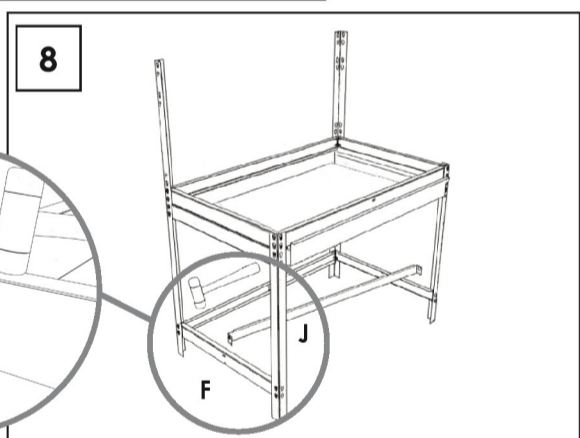

SIMONCLASSIC

SIMONCLICK

SIMONTALLER

SIMONAUTO

SIMONWORK

SIMONLOCKER

SIMONOFFICE

SIMONHOME

SIMONGARDEN

SIMONTITÁN

SIMONINOX

SIMONINDUSTRIAL

SIMONPALET

SIMONLEVER

ALTILLOS Y PASILLOS ELEVADOS
PLATFORMS AND MEZZANINES
LAGERBÜHNEN • PLATES-FORMES ET MEZZANINES

* Kg / lb por bandeja con carga uniformemente repartida
Kg / lb per shelf uniformly distributed load
Kg / lb pro fach bei gleichmäßig verteilter Last
Kg / lb par plateau avec charge uniformément répartie