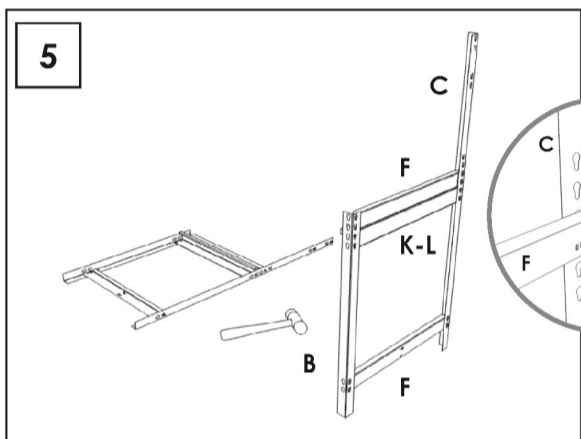

SIMONCLASSIC

SIMONCLICK

SIMONTALLER

SIMONAUTO

SIMONWORK

SIMONLOCKER

SIMONOFFICE

SIMONHOME

SIMONGARDEN

SIMONTITÁN

SIMONINOX

SIMONINDUSTRIAL

SIMONPALET

SIMONLEVER

ALTILLOS Y PASILLOS ELEVADOS
PLATFORMS AND MEZZANINES
LAGERBÜHNEN • PLATES-FORMES ET MEZZANINES

* Kg / lb por bandeja con carga uniformemente repartida
Kg / lb per shelf uniformly distributed load
Kg / lb pro fach bei gleichmäßig verteilter Last
Kg / lb par plateau avec charge uniformément répartie