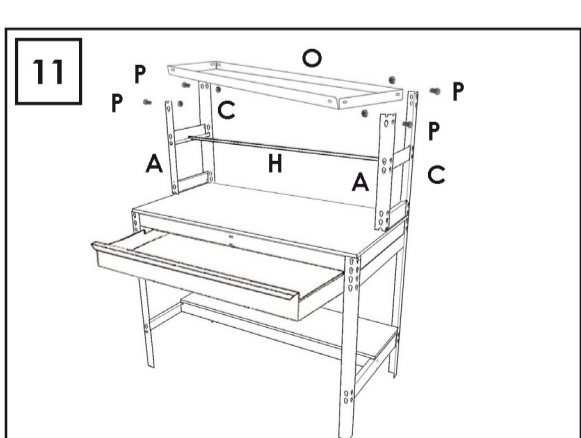

SIMONCLASSIC

SIMONCLICK

SIMONTALLER

SIMONAUTO

SIMONWORK

SIMONLOCKER

SIMONOFFICE

SIMONHOME

SIMONGARDEN

SIMONTITÁN

SIMONINOX

SIMONINDUSTRIAL

SIMONPALET

SIMONLEVER

ALTILLOS Y PASILLOS ELEVADOS
PLATFORMS AND MEZZANINES
LAGERBÜHNEN • PLATES-FORMES ET MEZZANINES

* Kg / lb por bandeja con carga uniformemente repartida
Kg / lb per shelf uniformly distributed load
Kg / lb pro fach bei gleichmäßig verteilter Last
Kg / lb par plateau avec charge uniformément répartie