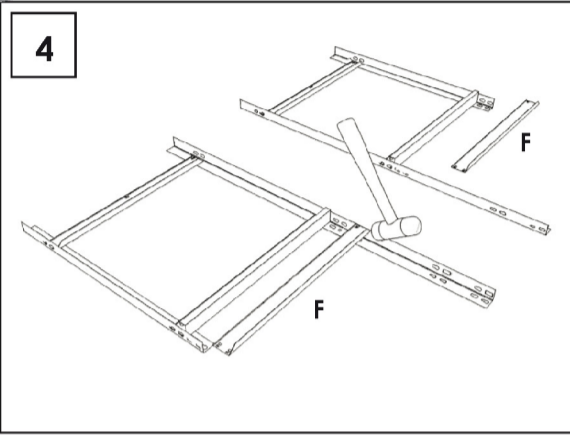

SIMONCLASSIC

150 kg / 330 lb

SIMONCLICK

400 kg / 900 lb

SIMONTALLER

700 kg / 1550 lb

SIMONAUTO

300 kg / 660 lb

SIMONWORK

800 kg / 1800 lb

SIMONLOCKER

SIMONOFFICE

275 kg / 600 lb

SIMONHOME

150 kg / 330 lb

SIMONGARDEN

600 kg / 1350 lb

SIMONTITÁN   **SIMONINOX**

900 kg / 1990 lb

SIMONINDUSTRIAL

SIMONPALET   **SIMONLEVER**

4500 kg / 9950 lb

ALTILLOS Y PASILLOS ELEVADOS
PLATFORMS AND MEZZANINES
LAGERBÜHNEN • PLATES-FORMES ET MEZZANINES

www.simonrack.com • www.instructionsrack.com • www.bt4.com

* Kg / lb por bandeja con carga uniformemente repartida
Kg / lb per shelf uniformly distributed load
Kg / lb pro fach bei gleichmäßig verteilter last
Kg / lb par plateau avec charge uniformément répartie