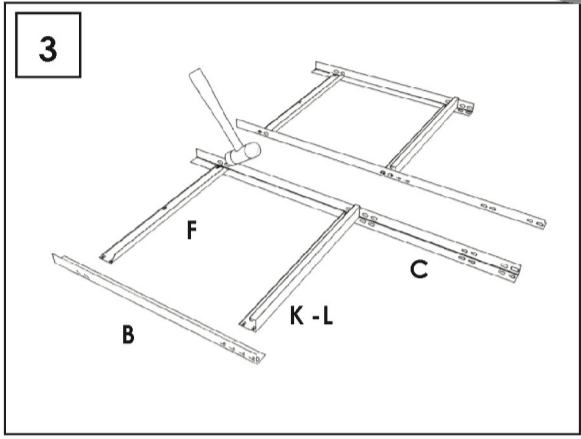

SIMONCLASSIC

150 kg / 330 lb

SIMONCLICK

400 kg / 900 lb

SIMONTALLER

700 kg / 1550 lb

SIMONAUTO

300 kg / 660 lb

SIMONWORK

800 kg / 1800 lb

SIMONLOCKER

SIMONOFFICE

275 kg / 600 lb

SIMONHOME

150 kg / 330 lb

SIMONGARDEN

600 kg / 1350 lb

SIMONTITÁN   **SIMONINOX**

900 kg / 1990 lb

SIMONINDUSTRIAL

SIMONPALET   **SIMONLEVER**

4500 kg / 9950 lb

ALTILLOS Y PASILLOS ELEVADOS
PLATFORMS AND MEZZANINES
LAGERBÜHNEN • PLATES-FORMES ET MEZZANINES

www.simonrack.com • www.instructionsrack.com • www.bt4.com

* Kg / lb por bandeja con carga uniformemente repartida
Kg / lb per shelf uniformly distributed load
Kg / lb pro fach bei gleichmäßig verteilter last
Kg / lb par plateau avec charge uniformément répartie