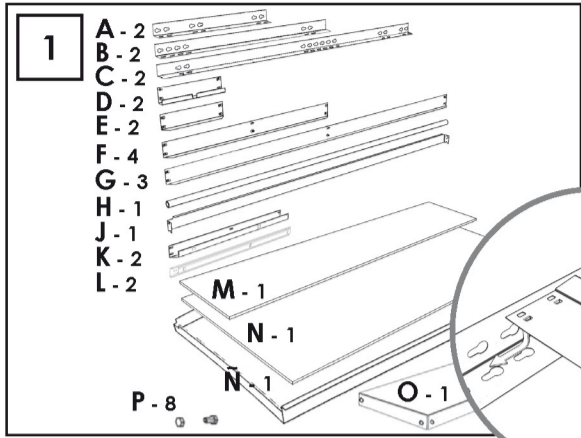

SIMONCLASSIC

150 kg / 330 lb

SIMONCLICK

400 kg / 900 lb

SIMONTALLER

700 kg / 1550 lb

SIMONAUTO

300 kg / 660 lb

SIMONWORK

800 kg / 1800 lb

SIMONLOCKER

SIMONOFFICE

275 kg / 600 lb

SIMONHOME

150 kg / 330 lb

SIMONGARDEN

600 kg / 1350 lb

SIMONTITÁN   **SIMONINOX**

900 kg / 1990 lb

SIMONINDUSTRIAL

SIMONPALET   **SIMONLEVER**

4500 kg / 9950 lb

ALTILLOS Y PASILLOS ELEVADOS
PLATFORMS AND MEZZANINES
LAGERBÜHNEN • PLATES-FORMES ET MEZZANINES

www.simonrack.com • www.instructionsrack.com • www.bt4.com

* Kg / lb por bandeja con carga uniformemente repartida
Kg / lb per shelf uniformly distributed load
Kg / lb pro fach bei gleichmäßig verteilter last
Kg / lb par plateau avec charge uniformément répartie