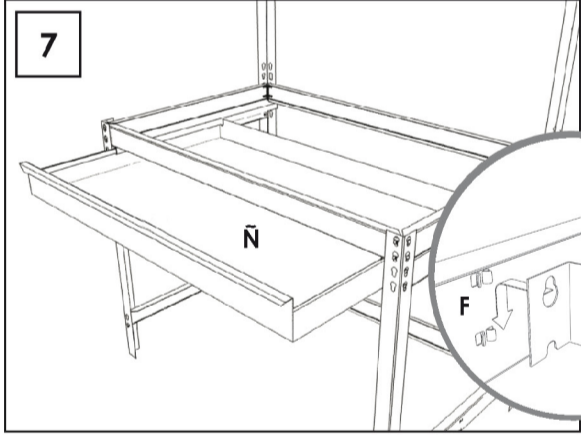

SIMONCLASSIC

150 kg / 330 lb

SIMONCLICK

400 kg / 900 lb

SIMONTALLER

700 kg / 1550 lb

SIMONAUTO

300 kg / 660 lb

SIMONWORK

800 kg / 1800 lb

SIMONLOCKER

SIMONOFFICE

275 kg / 600 lb

SIMONHOME

150 kg / 330 lb

SIMONGARDEN

600 kg / 1350 lb

SIMONTITÁN   **SIMONINOX**

900 kg / 1990 lb

SIMONINDUSTRIAL

SIMONPALET   **SIMONLEVER**

4500 kg / 9950 lb

ALTILLOS Y PASILLOS ELEVADOS
PLATFORMS AND MEZZANINES
LAGERBÜHNEN • PLATES-FORMES ET MEZZANINES

www.simonrack.com • www.instructionsrack.com • www.bt4.com

* Kg / lb por bandeja con carga uniformemente repartida
Kg / lb per shelf uniformly distributed load
Kg / lb pro fach bei gleichmäßig verteilter last
Kg / lb par plateau avec charge uniformément répartie