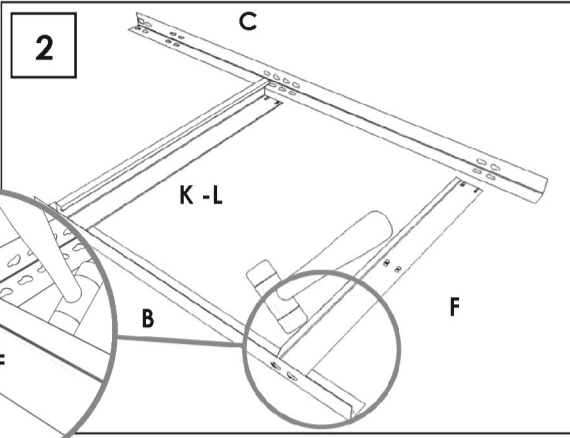

SIMONCLASSIC

150 kg / 330 lb

SIMONCLICK

400 kg / 900 lb

SIMONTALLER

700 kg / 1550 lb

SIMONAUTO

300 kg / 660 lb

SIMONWORK

800 kg / 1800 lb

SIMONLOCKER

SIMONOFFICE

275 kg / 600 lb

SIMONHOME

150 kg / 330 lb

SIMONGARDEN

600 kg / 1350 lb

SIMONTITÁN   **SIMONINOX**

900 kg / 1990 lb

SIMONINDUSTRIAL

SIMONPALET   **SIMONLEVER**

4500 kg / 9950 lb

ALTILLOS Y PASILLOS ELEVADOS
PLATFORMS AND MEZZANINES
LAGERBÜHNEN • PLATES-FORMES ET MEZZANINES

www.simonrack.com • www.instructionsrack.com • www.bt4.com

* Kg / lb por bandeja con carga uniformemente repartida
Kg / lb per shelf uniformly distributed load
Kg / lb pro fach bei gleichmäßig verteilter last
Kg / lb par plateau avec charge uniformément répartie