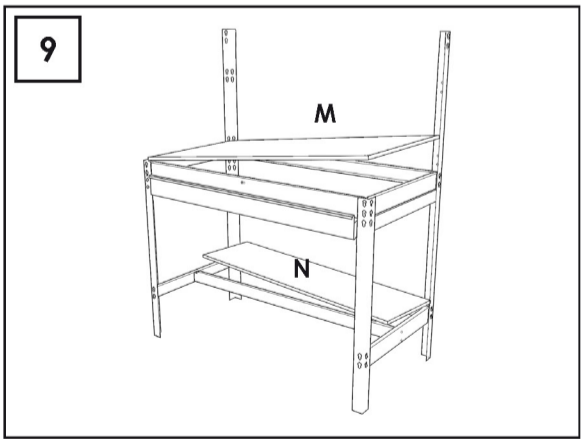

SIMONCLASSIC

150 kg / 330 lb

SIMONCLICK

400 kg / 900 lb

SIMONTALLER

700 kg / 1550 lb

SIMONAUTO

300 kg / 660 lb

SIMONWORK

800 kg / 1800 lb

SIMONLOCKER

SIMONOFFICE

275 kg / 600 lb

SIMONHOME

150 kg / 330 lb

SIMONGARDEN

600 kg / 1350 lb

SIMONTITÁN   **SIMONINOX**

900 kg / 1990 lb

SIMONINDUSTRIAL

SIMONPALET   **SIMONLEVER**

4500 kg / 9950 lb

ALTILLOS Y PASILLOS ELEVADOS
PLATFORMS AND MEZZANINES
LAGERBÜHNEN • PLATES-FORMES ET MEZZANINES

www.simonrack.com • www.instructionsrack.com • www.bt4.com

* Kg / lb por bandeja con carga uniformemente repartida
Kg / lb per shelf uniformly distributed load
Kg / lb pro fach bei gleichmäßig verteilter last
Kg / lb par plateau avec charge uniformément répartie