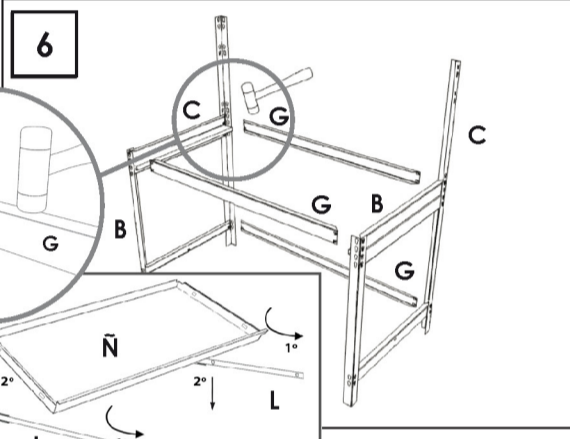

SIMONCLASSIC

150 kg / 330 lb

SIMONCLICK

400 kg / 900 lb

SIMONTALLER

700 kg / 1550 lb

SIMONAUTO

300 kg / 660 lb

SIMONWORK

800 kg / 1800 lb

SIMONLOCKER

SIMONOFFICE

275 kg / 600 lb

SIMONHOME

150 kg / 330 lb

SIMONGARDEN

600 kg / 1350 lb

SIMONTITÁN   **SIMONINOX**

900 kg / 1990 lb

SIMONINDUSTRIAL

SIMONPALET   **SIMONLEVER**

4500 kg / 9950 lb

ALTILLOS Y PASILLOS ELEVADOS
PLATFORMS AND MEZZANINES
LAGERBÜHNEN • PLATES-FORMES ET MEZZANINES

www.simonrack.com • www.instructionsrack.com • www.bt4.com

* Kg / lb por bandeja con carga uniformemente repartida
Kg / lb per shelf uniformly distributed load
Kg / lb pro fach bei gleichmäßig verteilter last
Kg / lb par plateau avec charge uniformément répartie