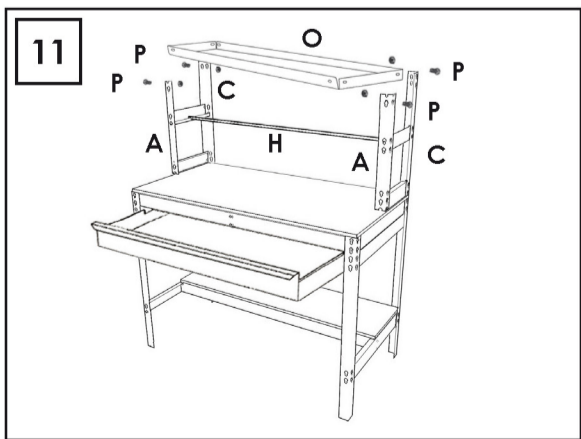

SIMONCLASSIC

150 kg / 330 lb

SIMONCLICK

400 kg / 900 lb

SIMONTALLER

700 kg / 1550 lb

SIMONAUTO

300 kg / 660 lb

SIMONWORK

800 kg / 1800 lb

SIMONLOCKER

SIMONOFFICE

275 kg / 600 lb

SIMONHOME

150 kg / 330 lb

SIMONGARDEN

600 kg / 1350 lb

SIMONTITÁN   **SIMONINOX**

900 kg / 1990 lb

SIMONINDUSTRIAL

SIMONPALET   **SIMONLEVER**

4500 kg / 9950 lb

ALTILLOS Y PASILLOS ELEVADOS
PLATFORMS AND MEZZANINES
LAGERBÜHNEN • PLATES-FORMES ET MEZZANINES

www.simonrack.com • www.instructionsrack.com • www.bt4.com

* Kg / lb por bandeja con carga uniformemente repartida
Kg / lb per shelf uniformly distributed load
Kg / lb pro fach bei gleichmäßig verteilter last
Kg / lb par plateau avec charge uniformément répartie