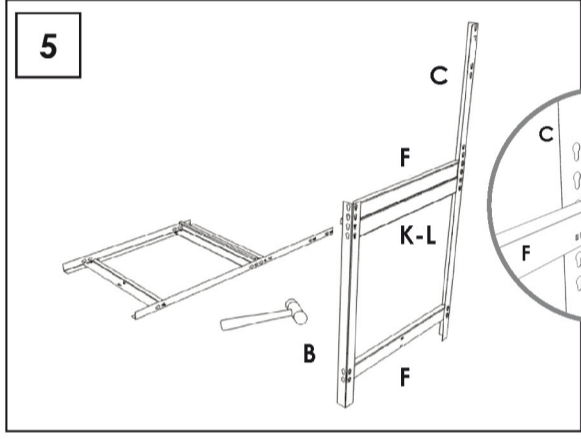

SIMONCLASSIC

150 kg / 330 lb

SIMONCLICK

400 kg / 900 lb

SIMONTALLER

700 kg / 1550 lb

SIMONAUTO

300 kg / 660 lb

SIMONWORK

800 kg / 1800 lb

SIMONLOCKER

SIMONOFFICE

275 kg / 600 lb

SIMONHOME

150 kg / 330 lb

SIMONGARDEN

600 kg / 1350 lb

SIMONTITÁN   **SIMONINOX**

900 kg / 1990 lb

SIMONINDUSTRIAL

SIMONPALET   **SIMONLEVER**

4500 kg / 9950 lb

ALTILLOS Y PASILLOS ELEVADOS
PLATFORMS AND MEZZANINES
LAGERBÜHNEN • PLATES-FORMES ET MEZZANINES

www.simonrack.com • www.instructionsrack.com • www.bt4.com

* Kg / lb por bandeja con carga uniformemente repartida
Kg / lb per shelf uniformly distributed load
Kg / lb pro fach bei gleichmäßig verteilter last
Kg / lb par plateau avec charge uniformément répartie