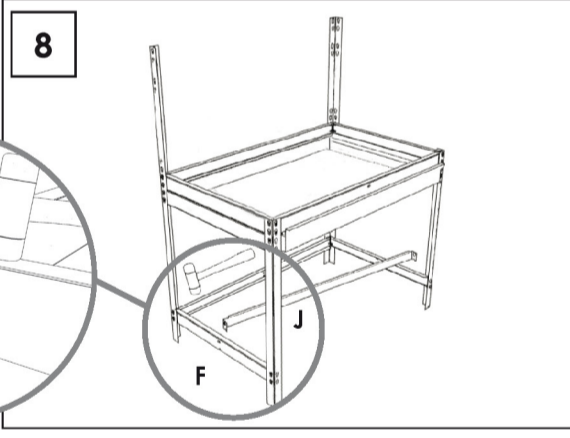

SIMONCLASSIC

150 kg / 330 lb

SIMONCLICK

400 kg / 900 lb

SIMONTALLER

700 kg / 1550 lb

SIMONAUTO

300 kg / 660 lb

SIMONWORK

800 kg / 1800 lb

SIMONLOCKER

SIMONOFFICE

275 kg / 600 lb

SIMONHOME

150 kg / 330 lb

SIMONGARDEN

600 kg / 1350 lb

SIMONTITÁN   **SIMONINOX**

900 kg / 1990 lb

SIMONINDUSTRIAL

SIMONPALET   **SIMONLEVER**

4500 kg / 9950 lb

ALTILLOS Y PASILLOS ELEVADOS
PLATFORMS AND MEZZANINES
LAGERBÜHNEN • PLATES-FORMES ET MEZZANINES

www.simonrack.com • www.instructionsrack.com • www.bt4.com

* Kg / lb por bandeja con carga uniformemente repartida
Kg / lb per shelf uniformly distributed load
Kg / lb pro fach bei gleichmäßig verteilter last
Kg / lb par plateau avec charge uniformément répartie