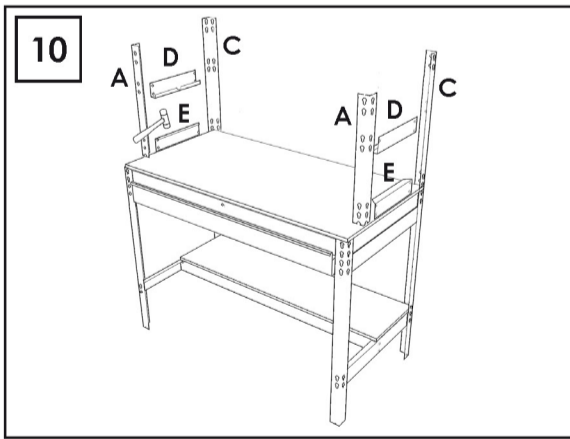

SIMONCLASSIC

150 kg / 330 lb

SIMONCLICK

400 kg / 900 lb

SIMONTALLER

700 kg / 1550 lb

SIMONAUTO

300 kg / 660 lb

SIMONWORK

800 kg / 1800 lb

SIMONLOCKER

SIMONOFFICE

275 kg / 600 lb

SIMONHOME

150 kg / 330 lb

SIMONGARDEN

600 kg / 1350 lb

SIMONTITÁN   **SIMONINOX**

900 kg / 1990 lb

SIMONINDUSTRIAL

SIMONPALET   **SIMONLEVER**

4500 kg / 9950 lb

ALTILLOS Y PASILLOS ELEVADOS
PLATFORMS AND MEZZANINES
LAGERBÜHNEN • PLATES-FORMES ET MEZZANINES

www.simonrack.com • www.instructionsrack.com • www.bt4.com

* Kg / lb por bandeja con carga uniformemente repartida
Kg / lb per shelf uniformly distributed load
Kg / lb pro fach bei gleichmäßig verteilter last
Kg / lb par plateau avec charge uniformément répartie