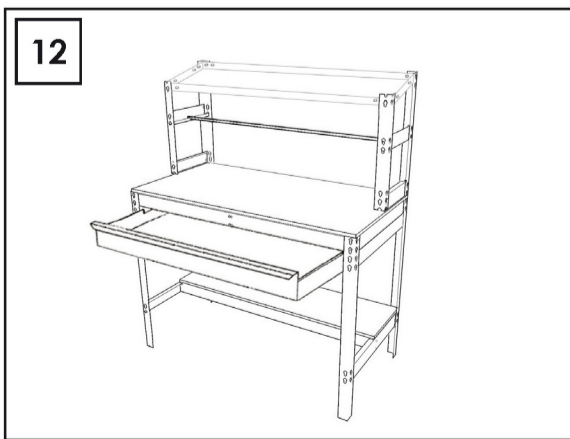

SIMONCLASSIC

150 kg / 330 lb

SIMONCLICK

400 kg / 900 lb

SIMONTALLER

700 kg / 1550 lb

SIMONAUTO

300 kg / 660 lb

SIMONWORK

800 kg / 1800 lb

SIMONLOCKER

SIMONOFFICE

275 kg / 600 lb

SIMONHOME

150 kg / 330 lb

SIMONGARDEN

600 kg / 1350 lb

SIMONTITÁN   **SIMONINOX**

900 kg / 1990 lb

SIMONINDUSTRIAL

SIMONPALET   **SIMONLEVER**

4500 kg / 9950 lb

ALTILLOS Y PASILLOS ELEVADOS
PLATFORMS AND MEZZANINES
LAGERBÜHNEN • PLATES-FORMES ET MEZZANINES

www.simonrack.com • www.instructionsrack.com • www.bt4.com

* Kg / lb por bandeja con carga uniformemente repartida
Kg / lb per shelf uniformly distributed load
Kg / lb pro fach bei gleichmäßig verteilter last
Kg / lb par plateau avec charge uniformément répartie