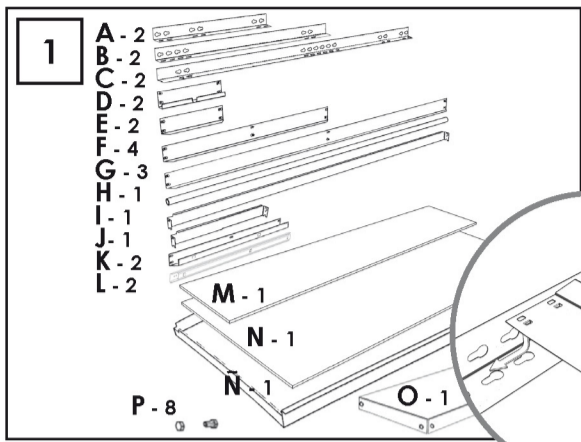

SIMONCLASSIC

SIMONCLICK

SIMONTALLER

SIMONAUTO

SIMONWORK

SIMONLOCKER

SIMONOFFICE

SIMONHOME

SIMONGARDEN

SIMONTITÁN

SIMONINOX

SIMONINDUSTRIAL

ALTILOS Y PASILLOS ELEVADOS
PLATFORMS AND MEZZANINES
LAGERBÜHNEN • PLATES-FORMES ET MEZZANINES

* Kg / lb per bandeja con carga uniformemente repartida
Kg / lb per shelf uniformly distributed load
Kg / lb pro fach bei gleichmäßig verteilter Last
Kg / lb par plateau avec charge uniformément répartie