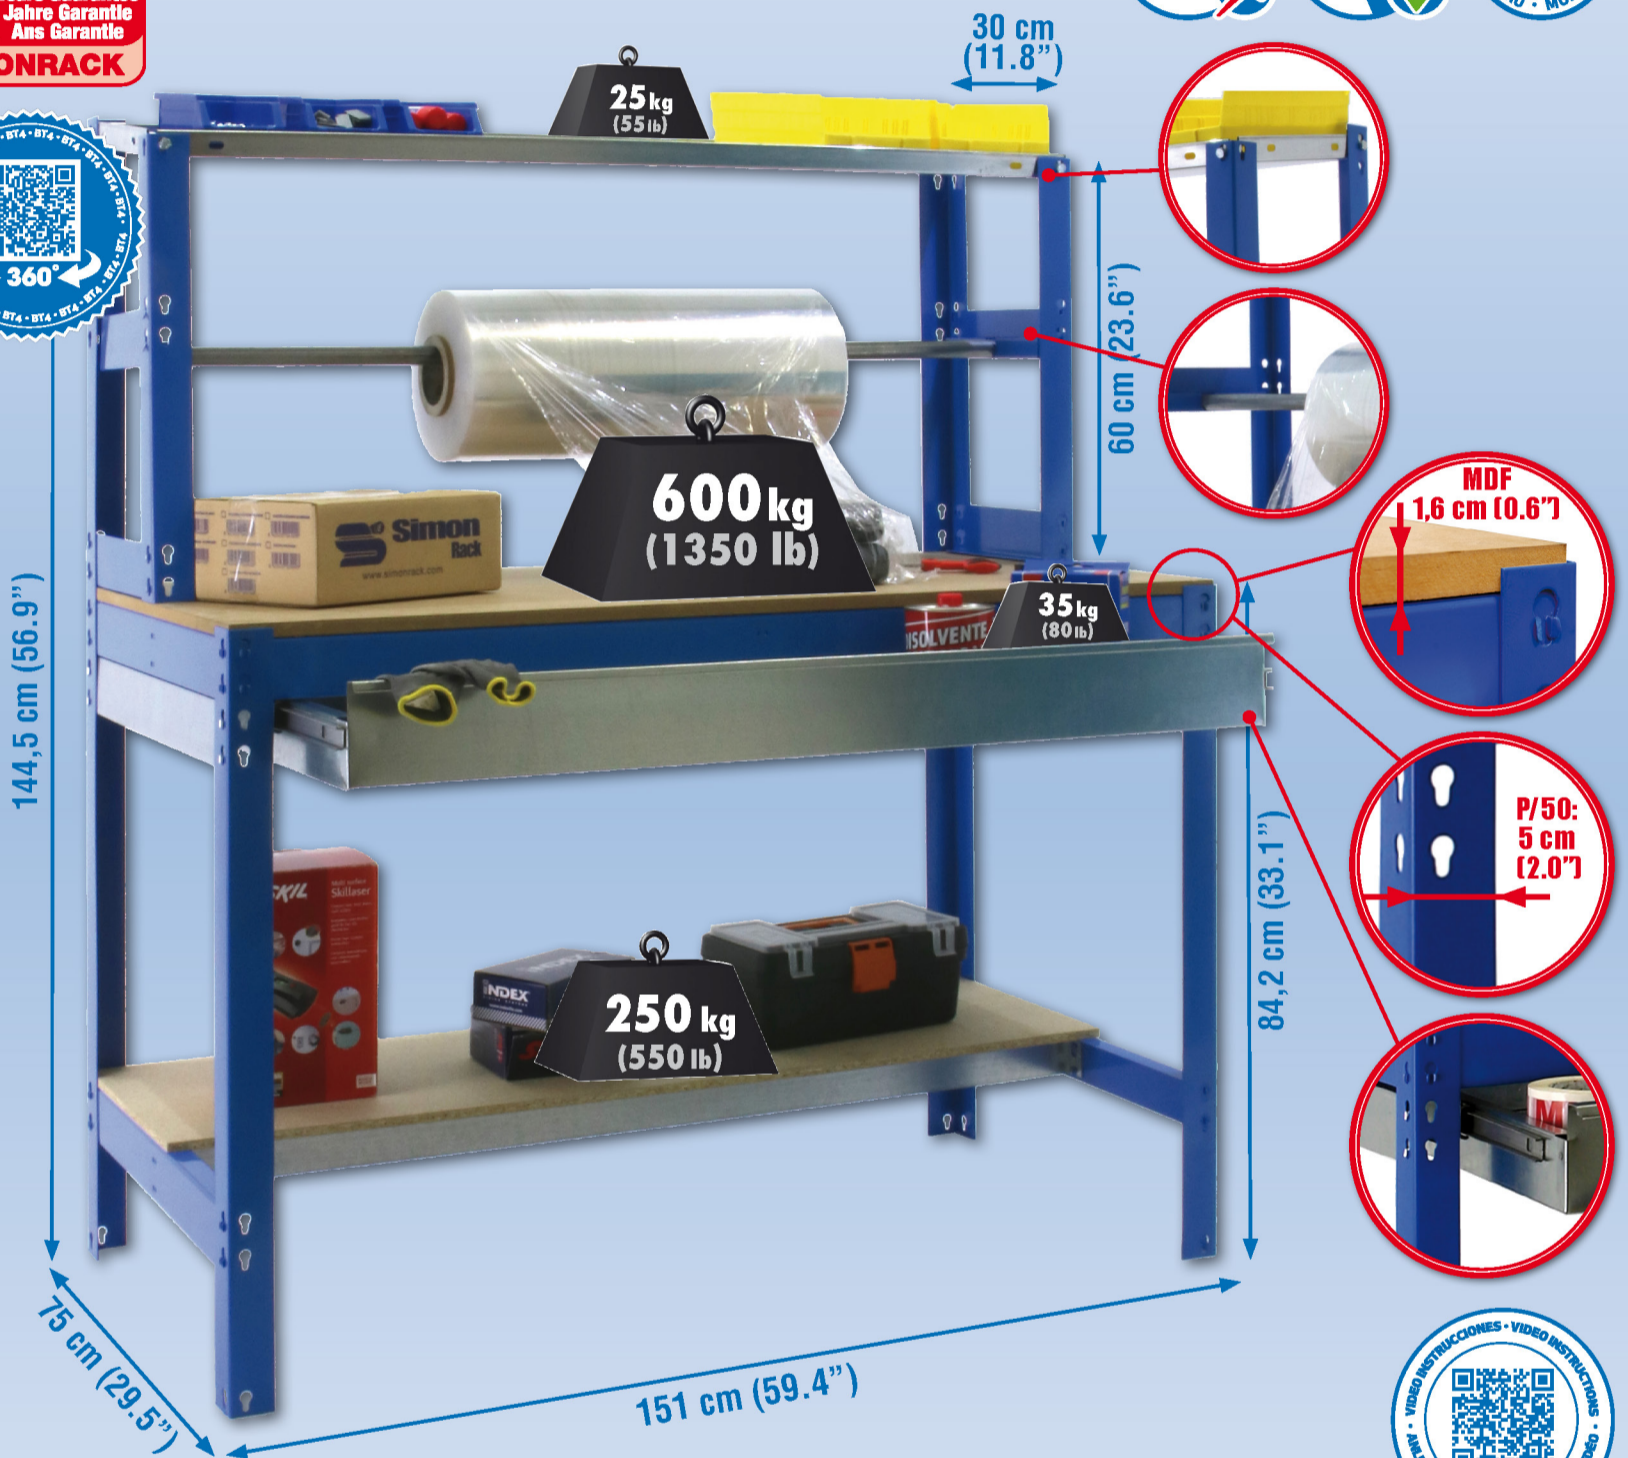

SIMONWORK BT4 BOX 1500

144,5 x 151 x 75 cm
56.9" x 59.4" x 29.5"

5 Años Garantía
 Years Guarantee
 Jahre Garantie
 Ans Garantie
SIMONRACK

- | | | | | | |
|--|---|--------------------|--|-----------------------------|--|
| 2 x 56 cm (22.0")
2 x 84 cm (33.1")
2 x 144 cm (56.7") | 1 x 75x150 cm (29.5"x59.1")
MDF
1 x 40x150 cm (15.7"x59.1") | 3 x 150 cm (59.1") | 4 x 75 cm (29.5")
2 x 30 cm (11.8") | 1 x 150x30 cm (59.1"x11.8") | 8 x |
| 1 x 150 cm (59.1")
1 x 75 cm (29.5") | 2 x 30 cm (11.8") | 1 x 150 cm (59.1") | 2 x 75 cm (29.5") | 2 x 58 cm (22.8") | 1 x 35 kg (80 lb)
56x137 cm (22.0"x53.9") |

SIMONTITÁN

SIMONINOX

SIMONINDUSTRIAL

ALTILOS Y PASILLOS ELEVADOS
PLATFORMS AND MEZZANINES
LAGERBÜHNEN • PLATES-FORMES ET MEZZANINES

* Kg / lb per bandeja con carga uniformemente repartida
Kg / lb per shelf uniformly distributed load
Kg / lb pro fach bei gleichmäßig verteilter Last
Kg / lb par plateau avec charge uniformément répartie