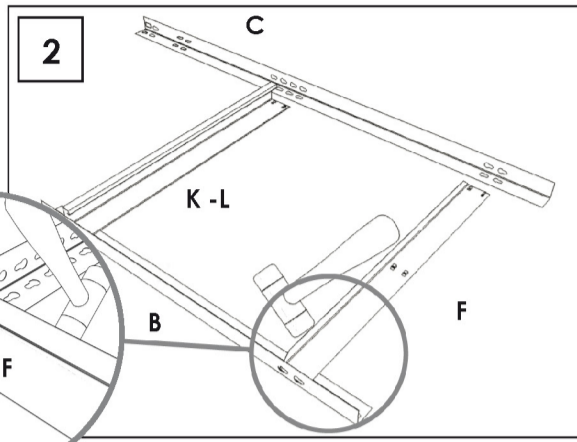

SIMONCLASSIC

SIMONCLICK

SIMONTALLER

SIMONAUTO

SIMONWORK

SIMONLOCKER

SIMONOFFICE

SIMONHOME

SIMONGARDEN

SIMONTITÁN

SIMONINOX

SIMONINDUSTRIAL

ALTILOS Y PASILLOS ELEVADOS
PLATFORMS AND MEZZANINES
LAGERBÜHNEN • PLATES-FORMES ET MEZZANINES

* Kg / lb per bandeja con carga uniformemente repartida
Kg / lb per shelf uniformly distributed load
Kg / lb pro fach bei gleichmäßig verteilter Last
Kg / lb par plateau avec charge uniformément répartie