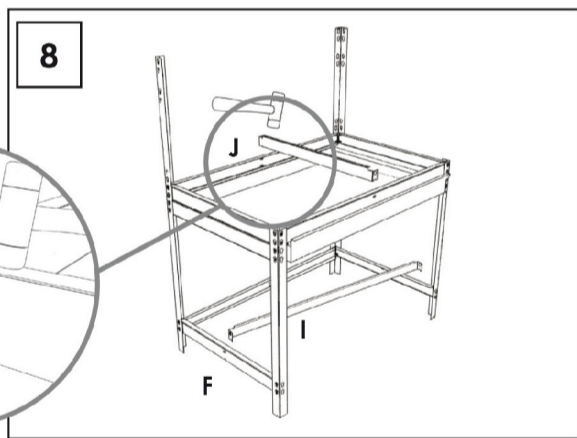

SIMONCLASSIC

SIMONCLICK

SIMONTALLER

SIMONAUTO

SIMONWORK

SIMONLOCKER

SIMONOFFICE

SIMONHOME

SIMONGARDEN

SIMONTITÁN

SIMONINOX

SIMONINDUSTRIAL

ALTILOS Y PASILLOS ELEVADOS
PLATFORMS AND MEZZANINES
LAGERBÜHNEN • PLATES-FORMES ET MEZZANINES

* Kg / lb per bandeja con carga uniformemente repartida
Kg / lb per shelf uniformly distributed load
Kg / lb pro fach bei gleichmäßig verteilter Last
Kg / lb par plateau avec charge uniformément répartie