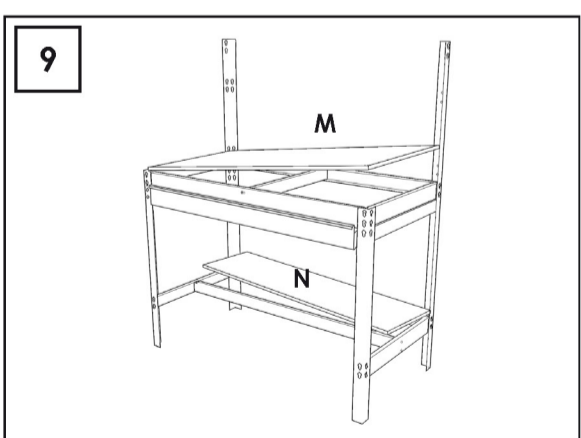

SIMONCLASSIC

SIMONCLICK

SIMONTALLER

SIMONAUTO

SIMONWORK

SIMONLOCKER

SIMONOFFICE

SIMONHOME

SIMONGARDEN

SIMONTITÁN

SIMONINOX

SIMONINDUSTRIAL

ALTILOS Y PASILLOS ELEVADOS
PLATFORMS AND MEZZANINES
LAGERBÜHNEN • PLATES-FORMES ET MEZZANINES

* Kg / lb per bandeja con carga uniformemente repartida
Kg / lb per shelf uniformly distributed load
Kg / lb pro fach bei gleichmäßig verteilter Last
Kg / lb par plateau avec charge uniformément répartie