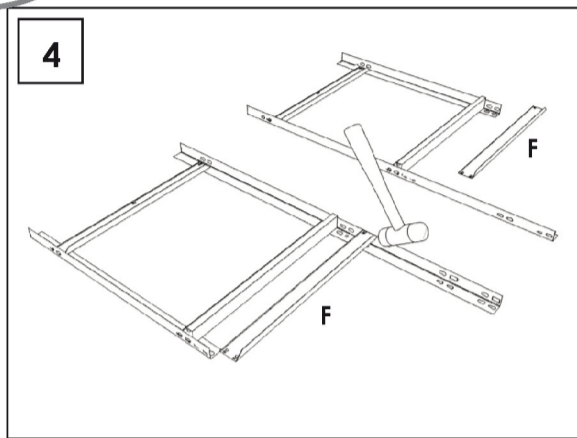

SIMONCLASSIC

SIMONCLICK

SIMONTALLER

SIMONAUTO

SIMONWORK

SIMONLOCKER

SIMONOFFICE

SIMONHOME

SIMONGARDEN

SIMONTITÁN

SIMONINOX

SIMONINDUSTRIAL

ALTILOS Y PASILLOS ELEVADOS
PLATFORMS AND MEZZANINES
LAGERBÜHNEN • PLATES-FORMES ET MEZZANINES

* Kg / lb per bandeja con carga uniformemente repartida
Kg / lb per shelf uniformly distributed load
Kg / lb pro fach bei gleichmäßig verteilter Last
Kg / lb par plateau avec charge uniformément répartie