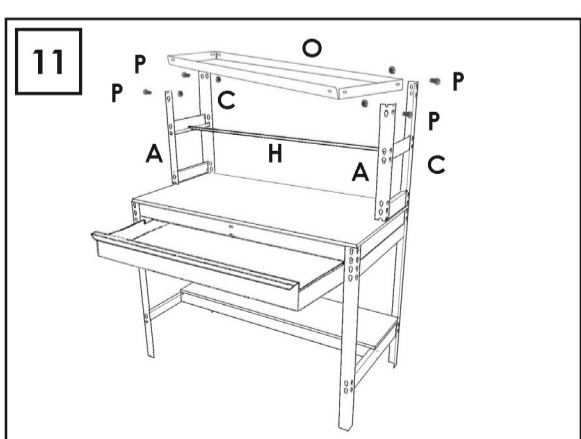

SIMONCLASSIC

SIMONCLICK

SIMONTALLER

SIMONAUTO

SIMONWORK

SIMONLOCKER

SIMONOFFICE

SIMONHOME

SIMONGARDEN

SIMONTITÁN

SIMONINOX

SIMONINDUSTRIAL

ALTILOS Y PASILLOS ELEVADOS
PLATFORMS AND MEZZANINES
LAGERBÜHNEN • PLATES-FORMES ET MEZZANINES

* Kg / lb per bandeja con carga uniformemente repartida
Kg / lb per shelf uniformly distributed load
Kg / lb pro fach bei gleichmäßig verteilter Last
Kg / lb par plateau avec charge uniformément répartie