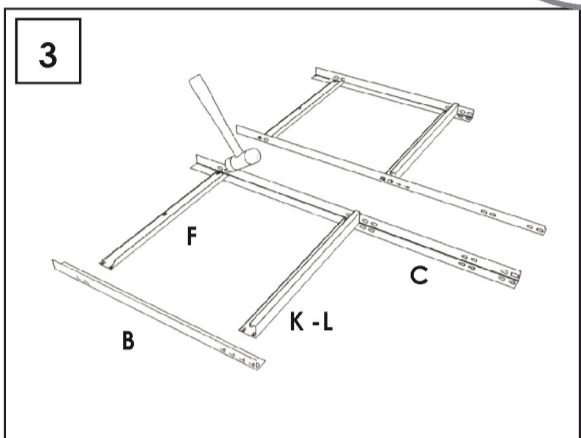

SIMONCLASSIC

SIMONCLICK

SIMONTALLER

SIMONAUTO

SIMONWORK

SIMONLOCKER

SIMONOFFICE

SIMONHOME

SIMONGARDEN

SIMONTITÁN

SIMONINOX

SIMONINDUSTRIAL

ALTILOS Y PASILLOS ELEVADOS
PLATFORMS AND MEZZANINES
LAGERBÜHNEN • PLATES-FORMES ET MEZZANINES

* Kg / lb per bandeja con carga uniformemente repartida
Kg / lb per shelf uniformly distributed load
Kg / lb pro fach bei gleichmäßig verteilter Last
Kg / lb par plateau avec charge uniformément répartie