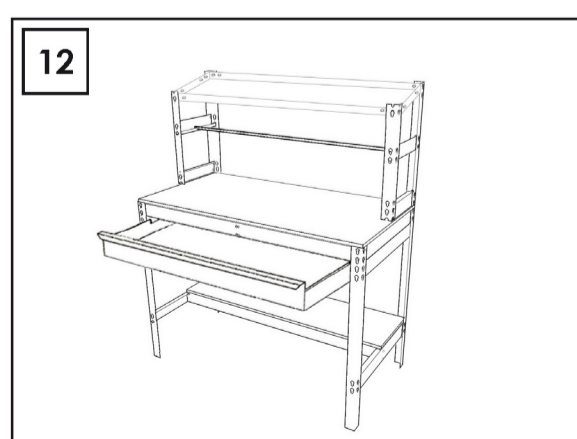

SIMONCLASSIC

SIMONCLICK

SIMONTALLER

SIMONAUTO

SIMONWORK

SIMONLOCKER

SIMONOFFICE

SIMONHOME

SIMONGARDEN

SIMONTITÁN

SIMONINOX

SIMONINDUSTRIAL

ALTILOS Y PASILLOS ELEVADOS
PLATFORMS AND MEZZANINES
LAGERBÜHNEN • PLATES-FORMES ET MEZZANINES

* Kg / lb per bandeja con carga uniformemente repartida
Kg / lb per shelf uniformly distributed load
Kg / lb pro fach bei gleichmäßig verteilter Last
Kg / lb par plateau avec charge uniformément répartie