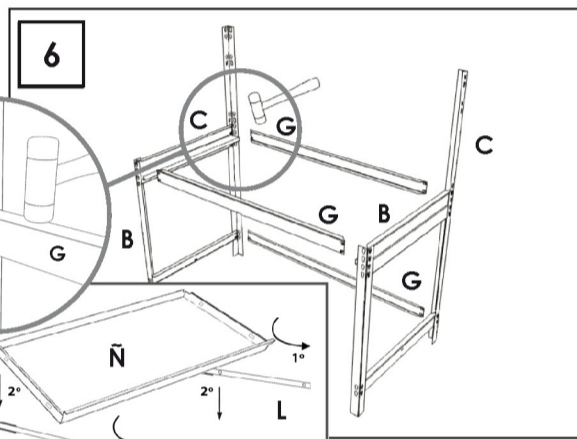

SIMONCLASSIC

SIMONCLICK

SIMONTALLER

SIMONAUTO

SIMONWORK

SIMONLOCKER

SIMONOFFICE

SIMONHOME

SIMONGARDEN

SIMONTITÁN

SIMONINOX

SIMONINDUSTRIAL

ALTILOS Y PASILLOS ELEVADOS
PLATFORMS AND MEZZANINES
LAGERBÜHNEN • PLATES-FORMES ET MEZZANINES

* Kg / lb per bandeja con carga uniformemente repartida
Kg / lb per shelf uniformly distributed load
Kg / lb pro fach bei gleichmäßig verteilter Last
Kg / lb par plateau avec charge uniformément répartie