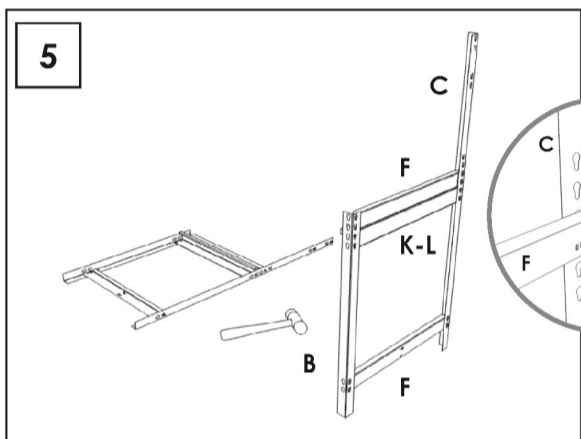

SIMONCLASSIC

SIMONCLICK

SIMONTALLER

SIMONAUTO

SIMONWORK

SIMONLOCKER

SIMONOFFICE

SIMONHOME

SIMONGARDEN

SIMONTITÁN

SIMONINOX

SIMONINDUSTRIAL

ALTILOS Y PASILLOS ELEVADOS
PLATFORMS AND MEZZANINES
LAGERBÜHNEN • PLATES-FORMES ET MEZZANINES

* Kg / lb per bandeja con carga uniformemente repartida
Kg / lb per shelf uniformly distributed load
Kg / lb pro fach bei gleichmäßig verteilter Last
Kg / lb par plateau avec charge uniformément répartie