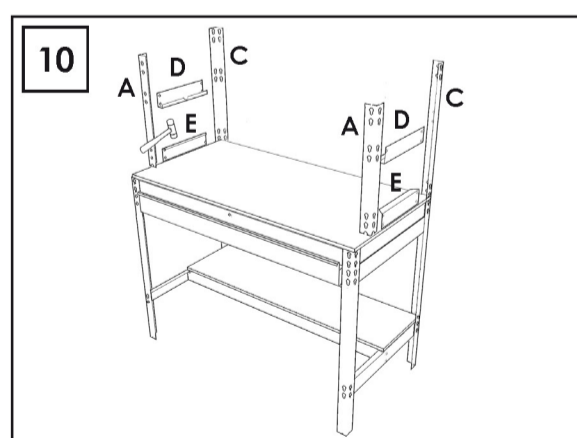

SIMONCLASSIC

SIMONCLICK

SIMONTALLER

SIMONAUTO

SIMONWORK

SIMONLOCKER

SIMONOFFICE

SIMONHOME

SIMONGARDEN

SIMONTITÁN

SIMONINOX

SIMONINDUSTRIAL

ALTILOS Y PASILLOS ELEVADOS
PLATFORMS AND MEZZANINES
LAGERBÜHNEN • PLATES-FORMES ET MEZZANINES

* Kg / lb per bandeja con carga uniformemente repartida
Kg / lb per shelf uniformly distributed load
Kg / lb pro fach bei gleichmäßig verteilter Last
Kg / lb par plateau avec charge uniformément répartie