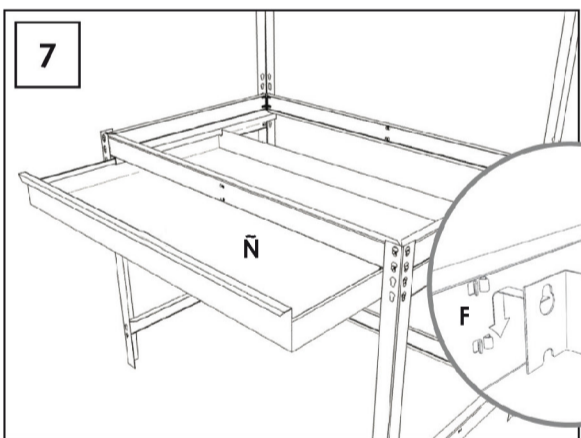

SIMONCLASSIC

SIMONCLICK

SIMONTALLER

SIMONAUTO

SIMONWORK

SIMONLOCKER

SIMONOFFICE

SIMONHOME

SIMONGARDEN

SIMONTITÁN

SIMONINOX

SIMONINDUSTRIAL

ALTILOS Y PASILLOS ELEVADOS
PLATFORMS AND MEZZANINES
LAGERBÜHNEN • PLATES-FORMES ET MEZZANINES

* Kg / lb per bandeja con carga uniformemente repartida
Kg / lb per shelf uniformly distributed load
Kg / lb pro fach bei gleichmäßig verteilter Last
Kg / lb par plateau avec charge uniformément répartie