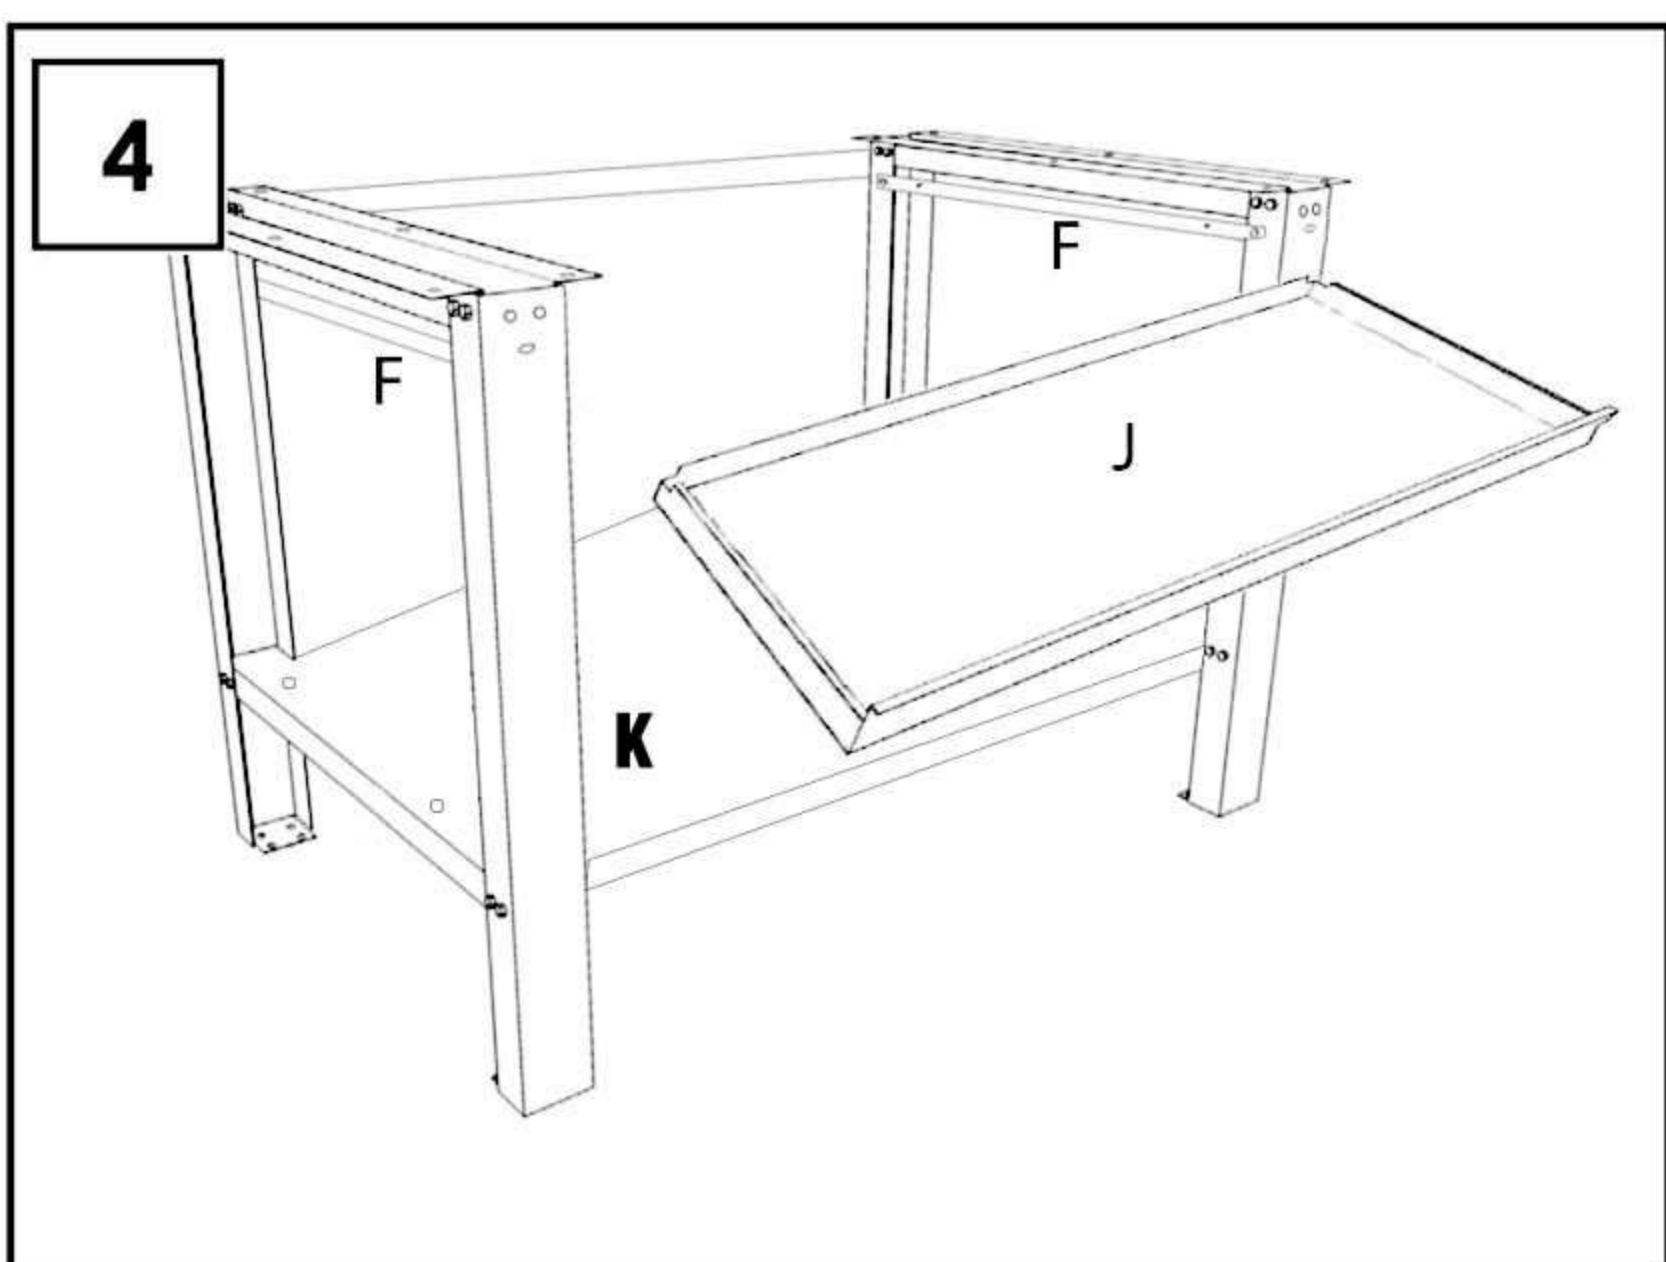

www.simonrack.com

INSTRUCCIONES
INSTRUCTIONS
ANLEITUNG
INSTRUCTIONS

SIMONWORK BOX BT6

BOX BT6 + BT6 = BT6 BOX

SIMONCLASSIC

150 kg
350 lb

SIMONCLICK

400 kg
900 lb