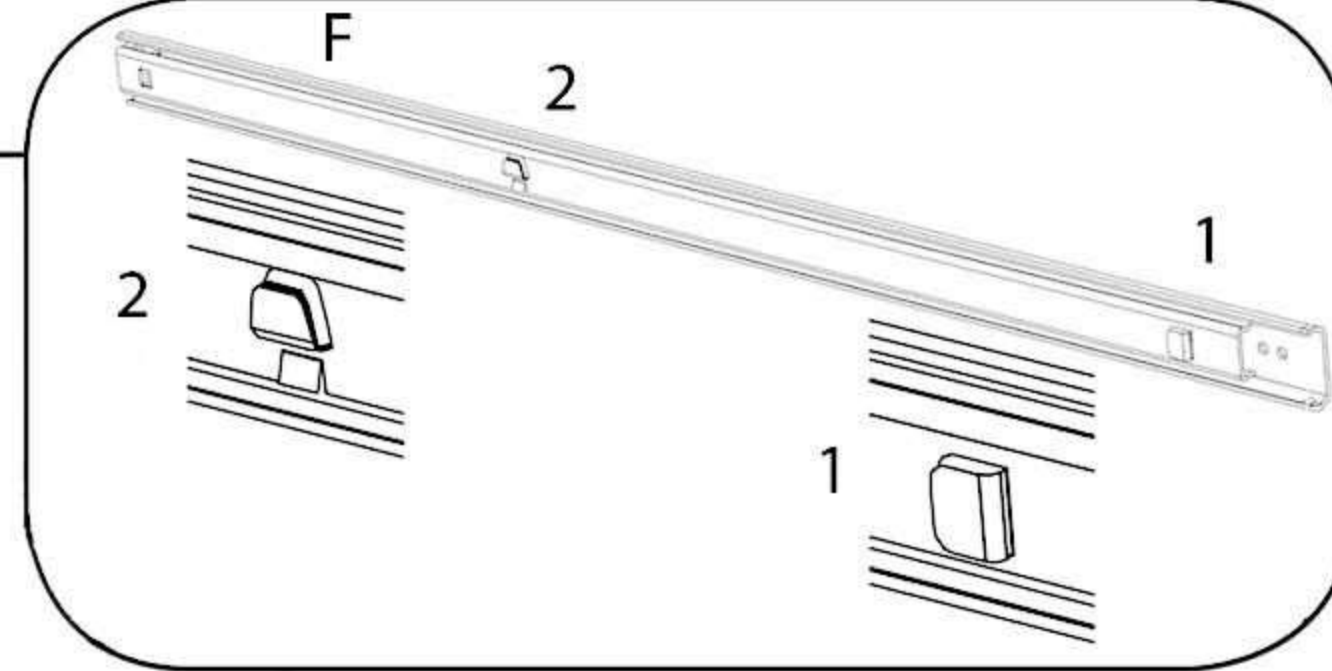

www.simonrack.com

INSTRUCCIONES
INSTRUCTIONS
ANLEITUNG
INSTRUCTIONS

SIMONWORK BOX BT6

BOX BT6 + BT6 = BT6 BOX

SIMONCLASSIC

150 kg
350 lb

SIMONCLICK

400 kg
900 lb