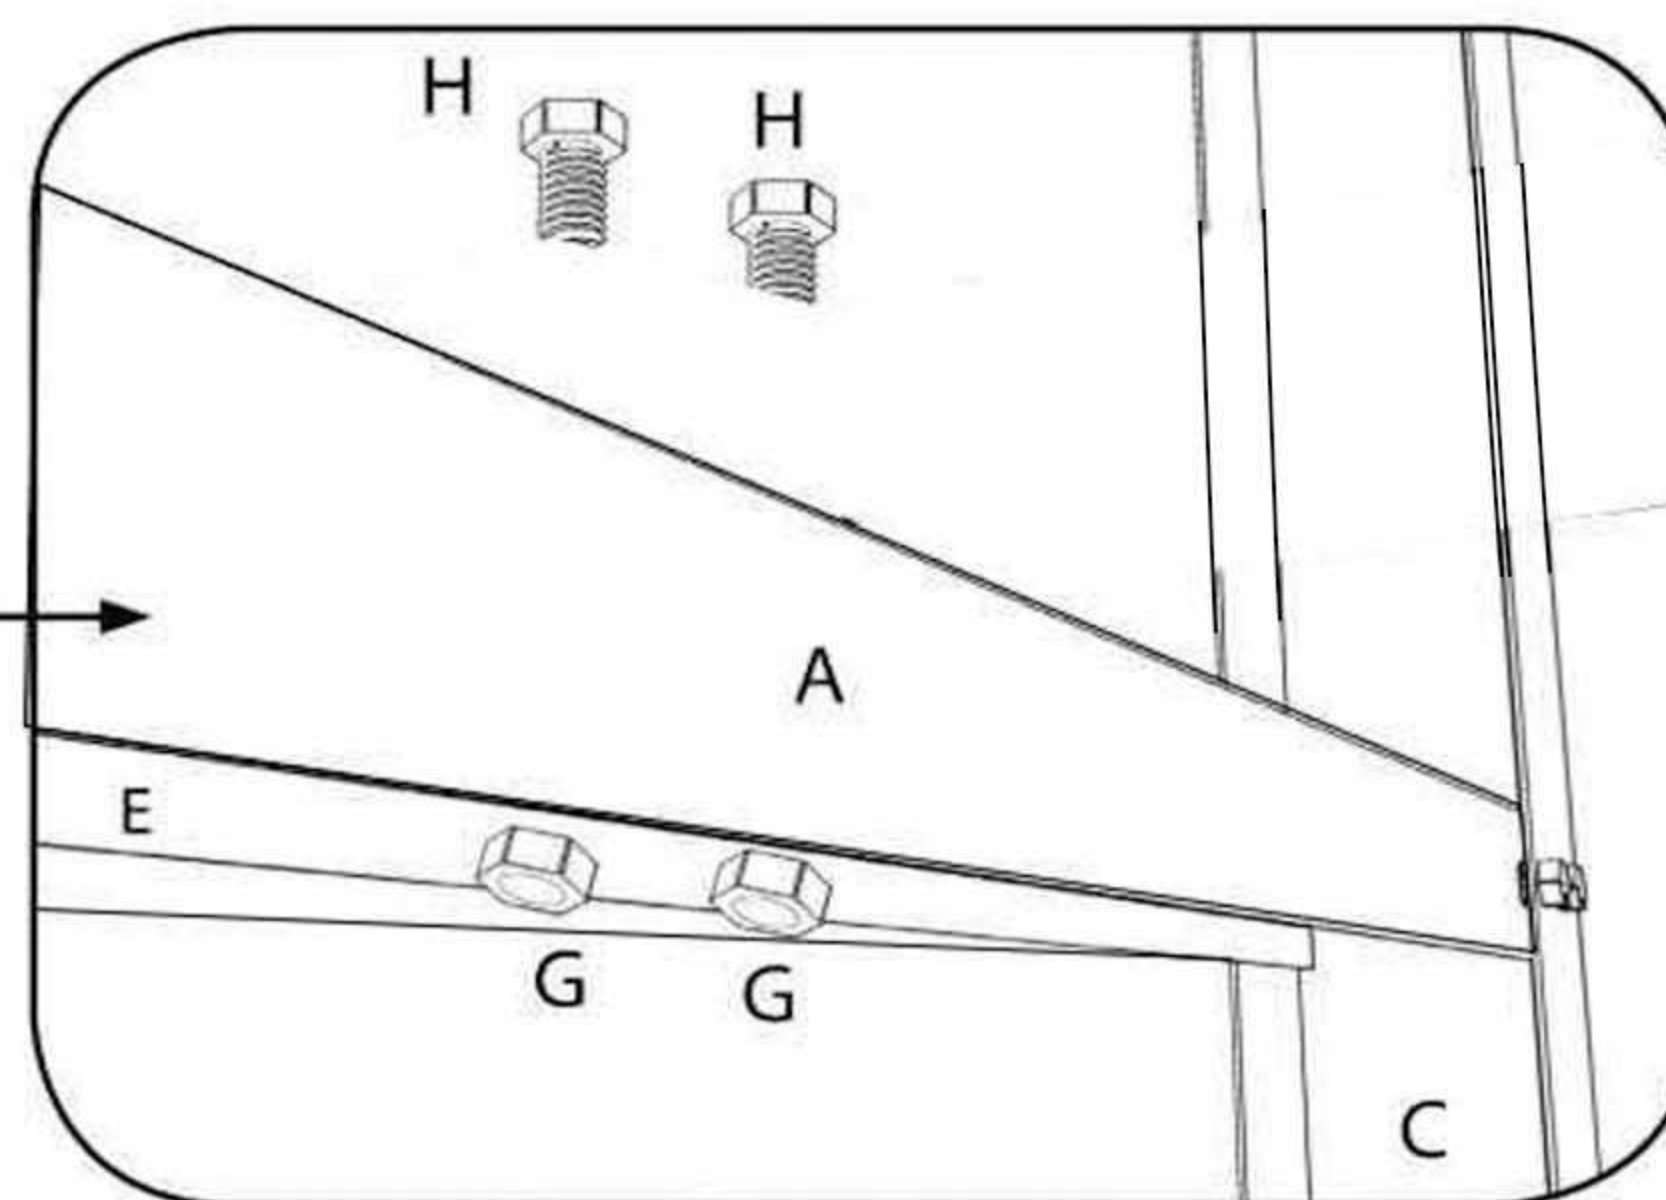

www.simonrack.com

INSTRUCCIONES
INSTRUCTIONS
ANLEITUNG
INSTRUCTIONS

SIMONWORK BOX BT6

BOX BT6 + BT6 = BT6 BOX

SIMONCLASSIC

150 kg
350 lb

SIMONCLICK

400 kg
900 lb