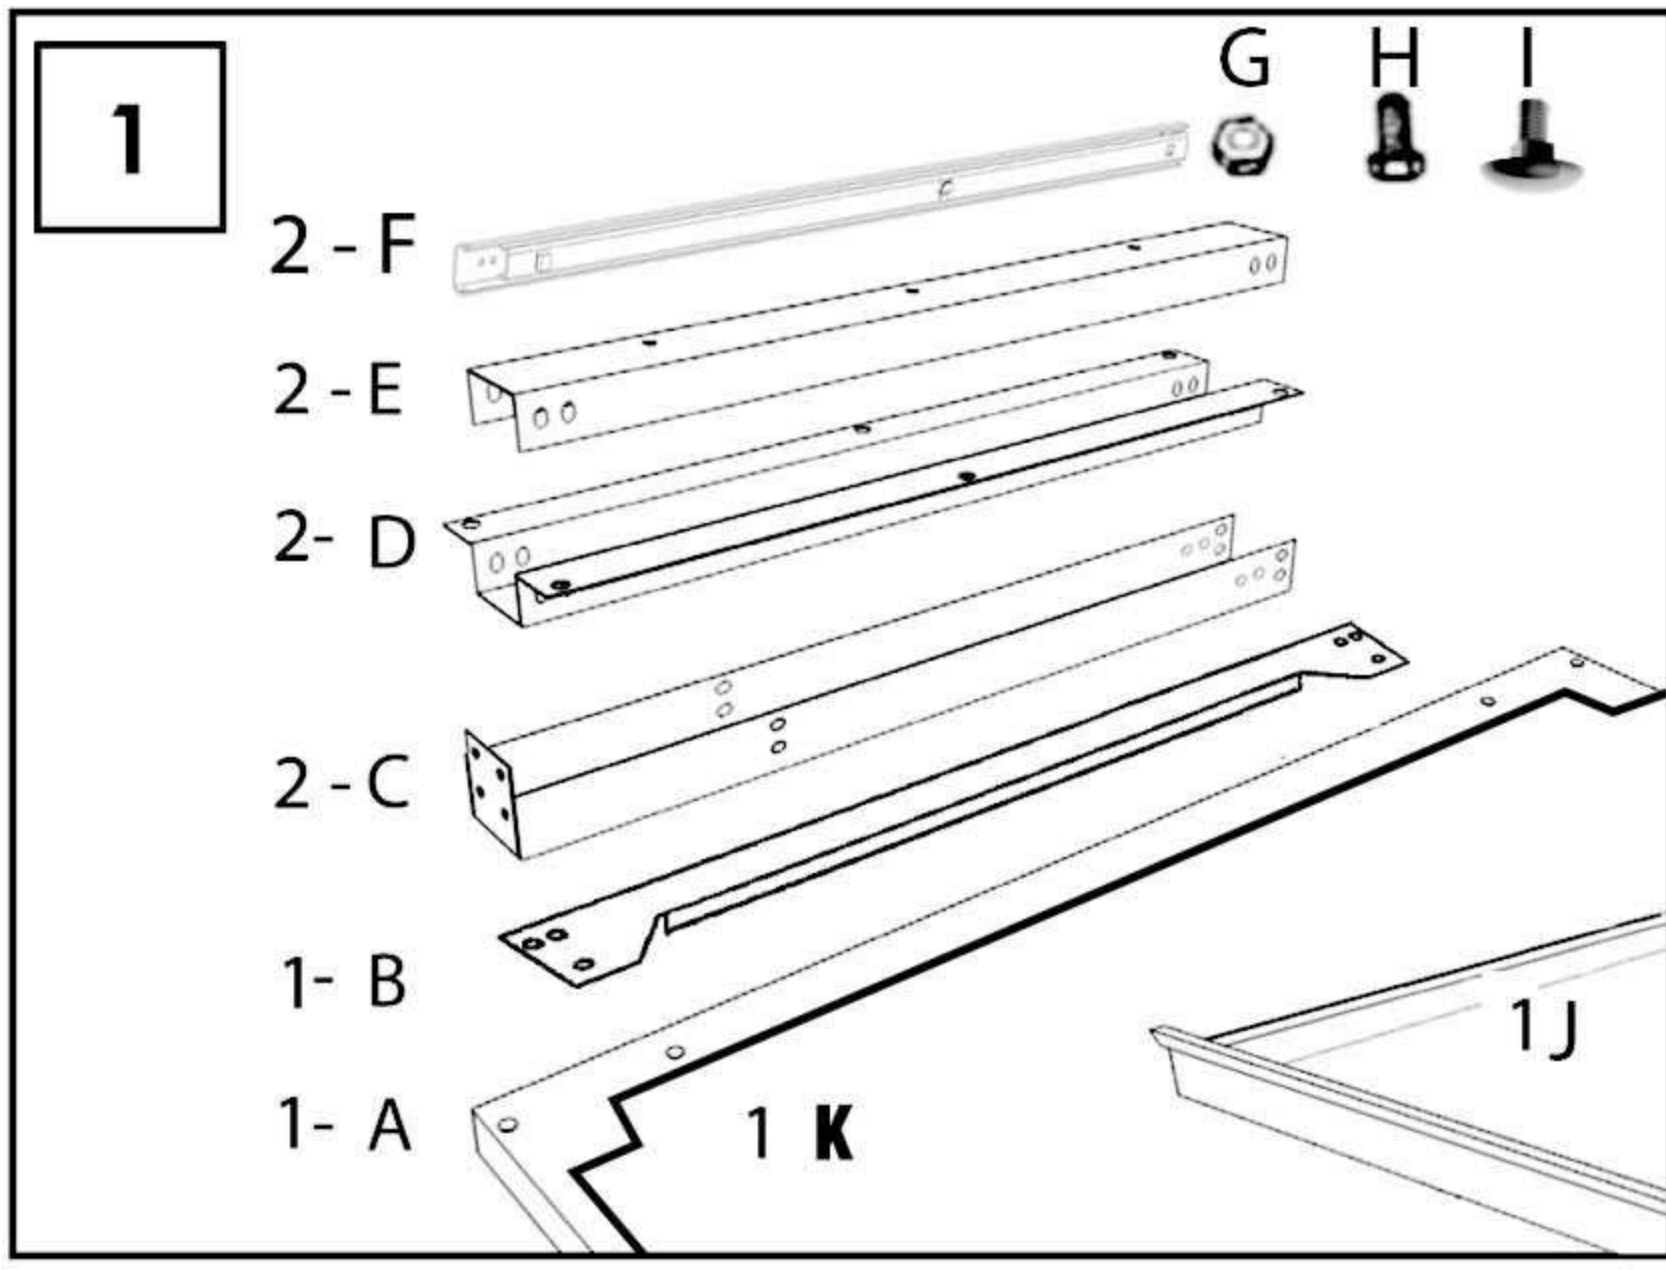

www.simonrack.com

INSTRUCCIONES
INSTRUCTIONS
ANLEITUNG
INSTRUCTIONS

SIMONWORK BOX BT6

BOX BT6 + BT6 = BT6 BOX

SIMONCLASSIC

150 kg
350 lb

SIMONCLICK

400 kg
900 lb