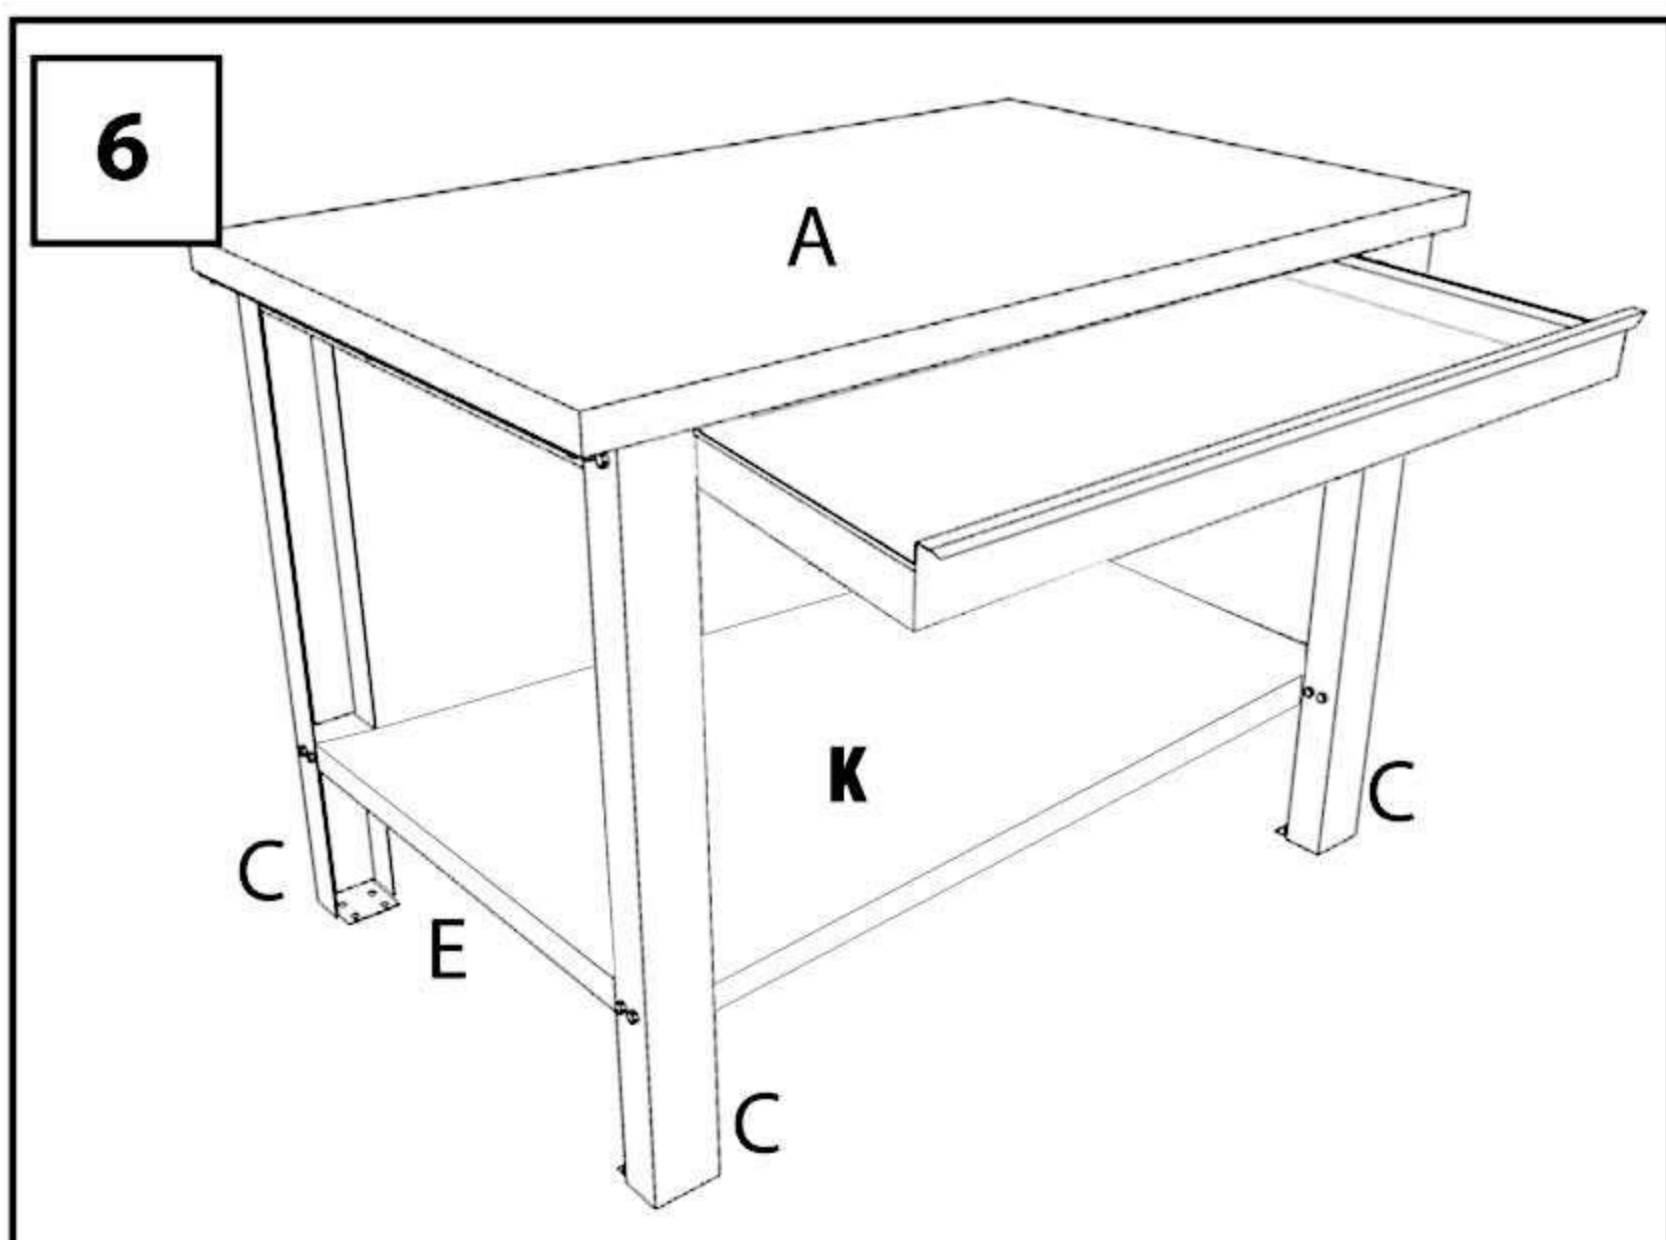

www.simonrack.com

INSTRUCCIONES
INSTRUCTIONS
ANLEITUNG
INSTRUCTIONS

SIMONWORK BOX BT6

BOX BT6 + BT6 = BT6 BOX

SIMONCLASSIC

150 kg
350 lb

SIMONCLICK

400 kg
900 lb