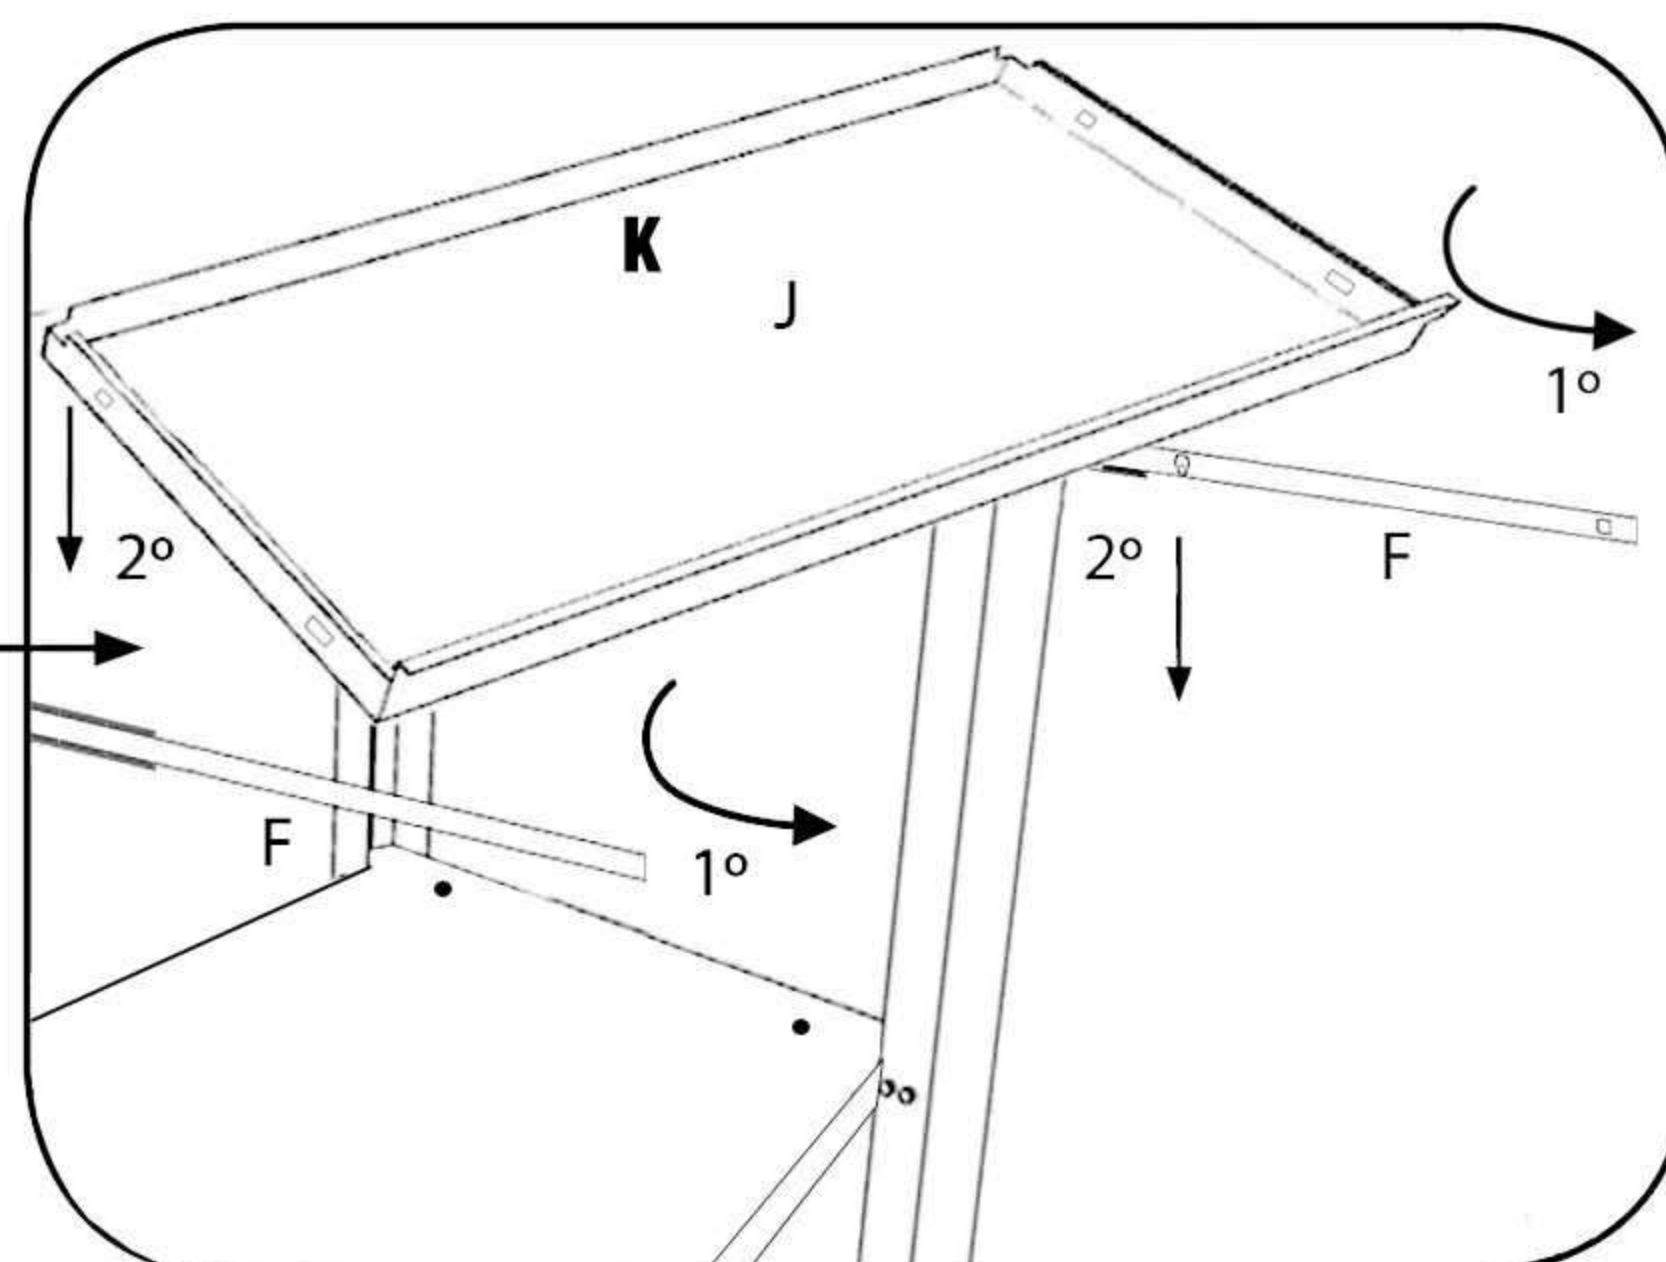

www.simonrack.com

INSTRUCCIONES
INSTRUCTIONS
ANLEITUNG
INSTRUCTIONS

SIMONWORK BOX BT6

BOX BT6 + BT6 = BT6 BOX

SIMONCLASSIC

150 kg
350 lb

SIMONCLICK

400 kg
900 lb