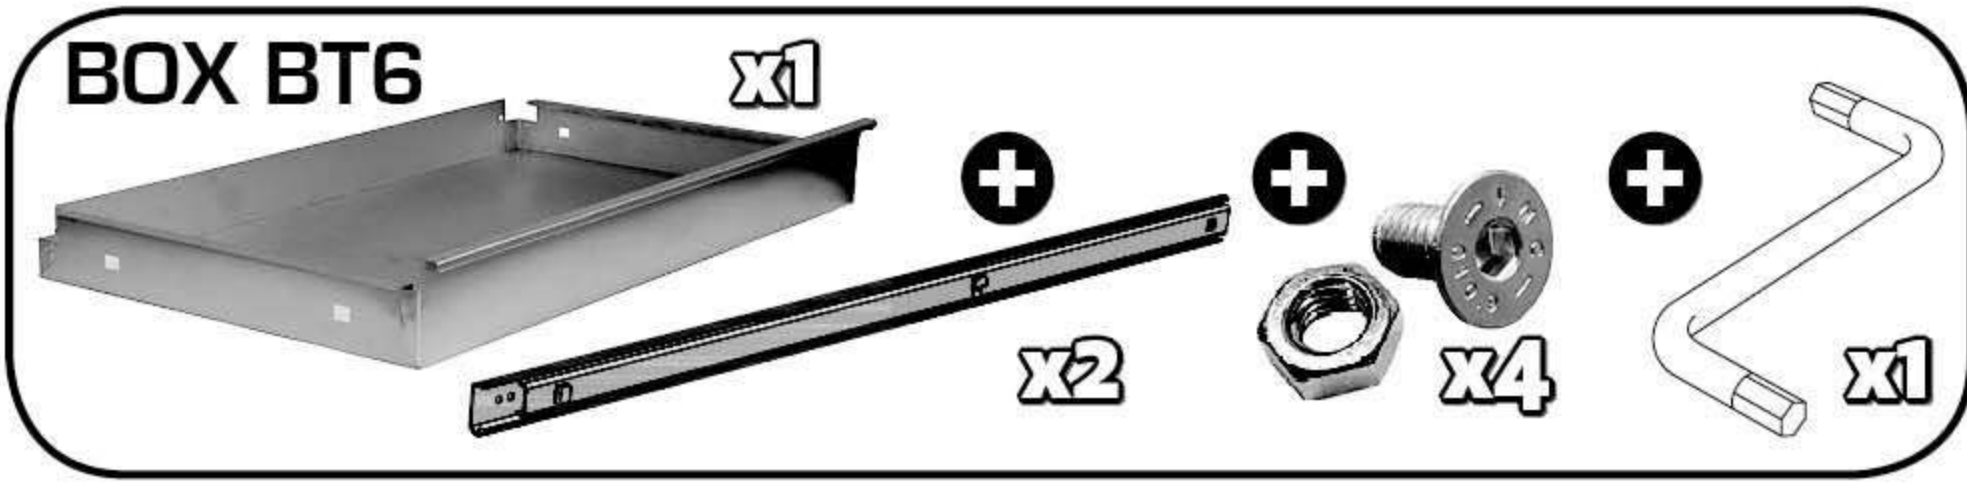

www.simonrack.com

INSTRUCCIONES
INSTRUCTIONS
ANLEITUNG
INSTRUCTIONS

SIMONWORK BOX BT6

BOX BT6 + BT6 = BT6 BOX

SIMONCLASSIC

150 kg
350 lb

SIMONCLICK

400 kg
900 lb