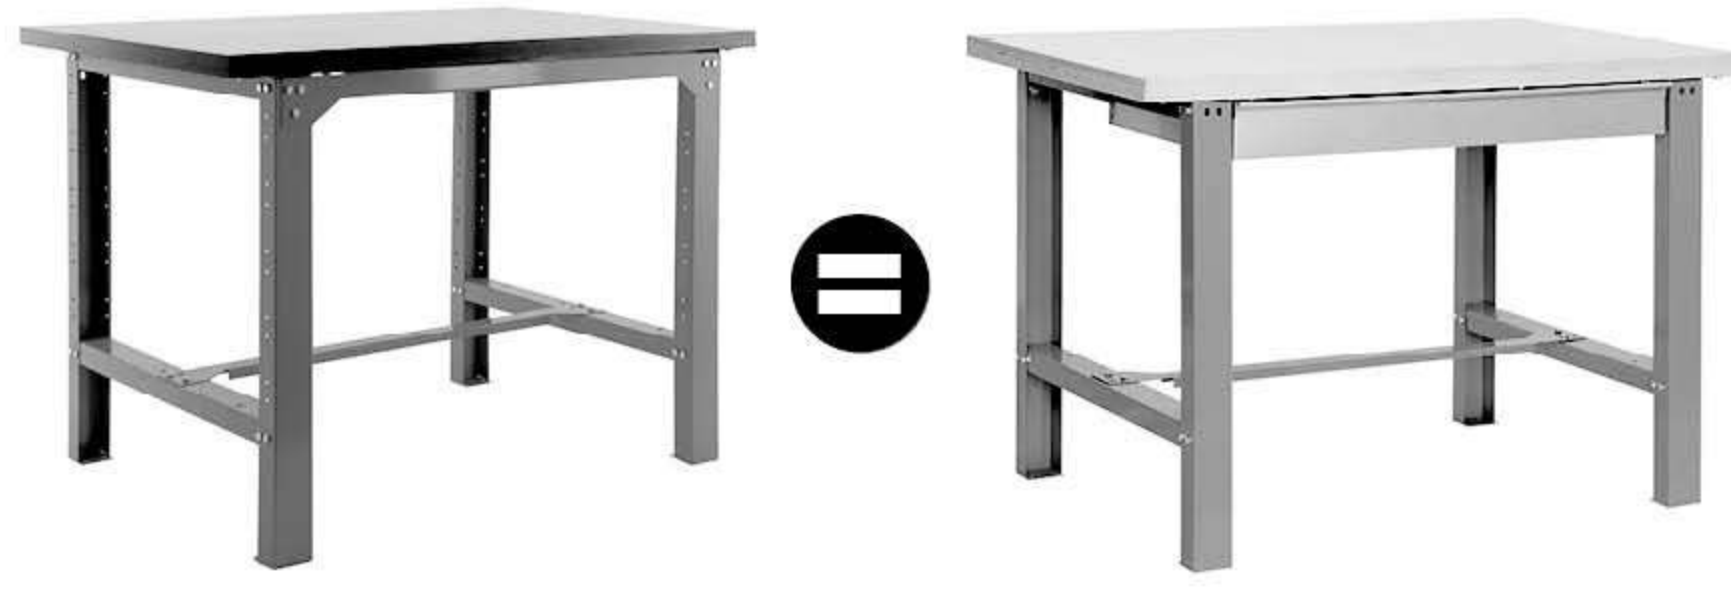

www.simonrack.com

INSTRUCCIONES
INSTRUCTIONS
ANLEITUNG
INSTRUCTIONS

SIMONWORK BOX BT6

BOX BT6 + BT6 = BT6 BOX

SIMONCLASSIC

150 kg
350 lb

SIMONCLICK

400 kg
900 lb

SIMONTALLER

700 kg
1550 lb

SIMONAUTO

300 kg
660 lb

SIMONWORK

800 kg
1800 lb

SIMONLOCKER

SIMONOFFICE

275 kg
600 lb

SIMONHOME

150 kg
350 lb

SIMONGARDEN

600 kg
1350 lb

SIMONTITÁN **SIMONINOX**

900 kg
1990 lb

SIMONINDUSTRIAL