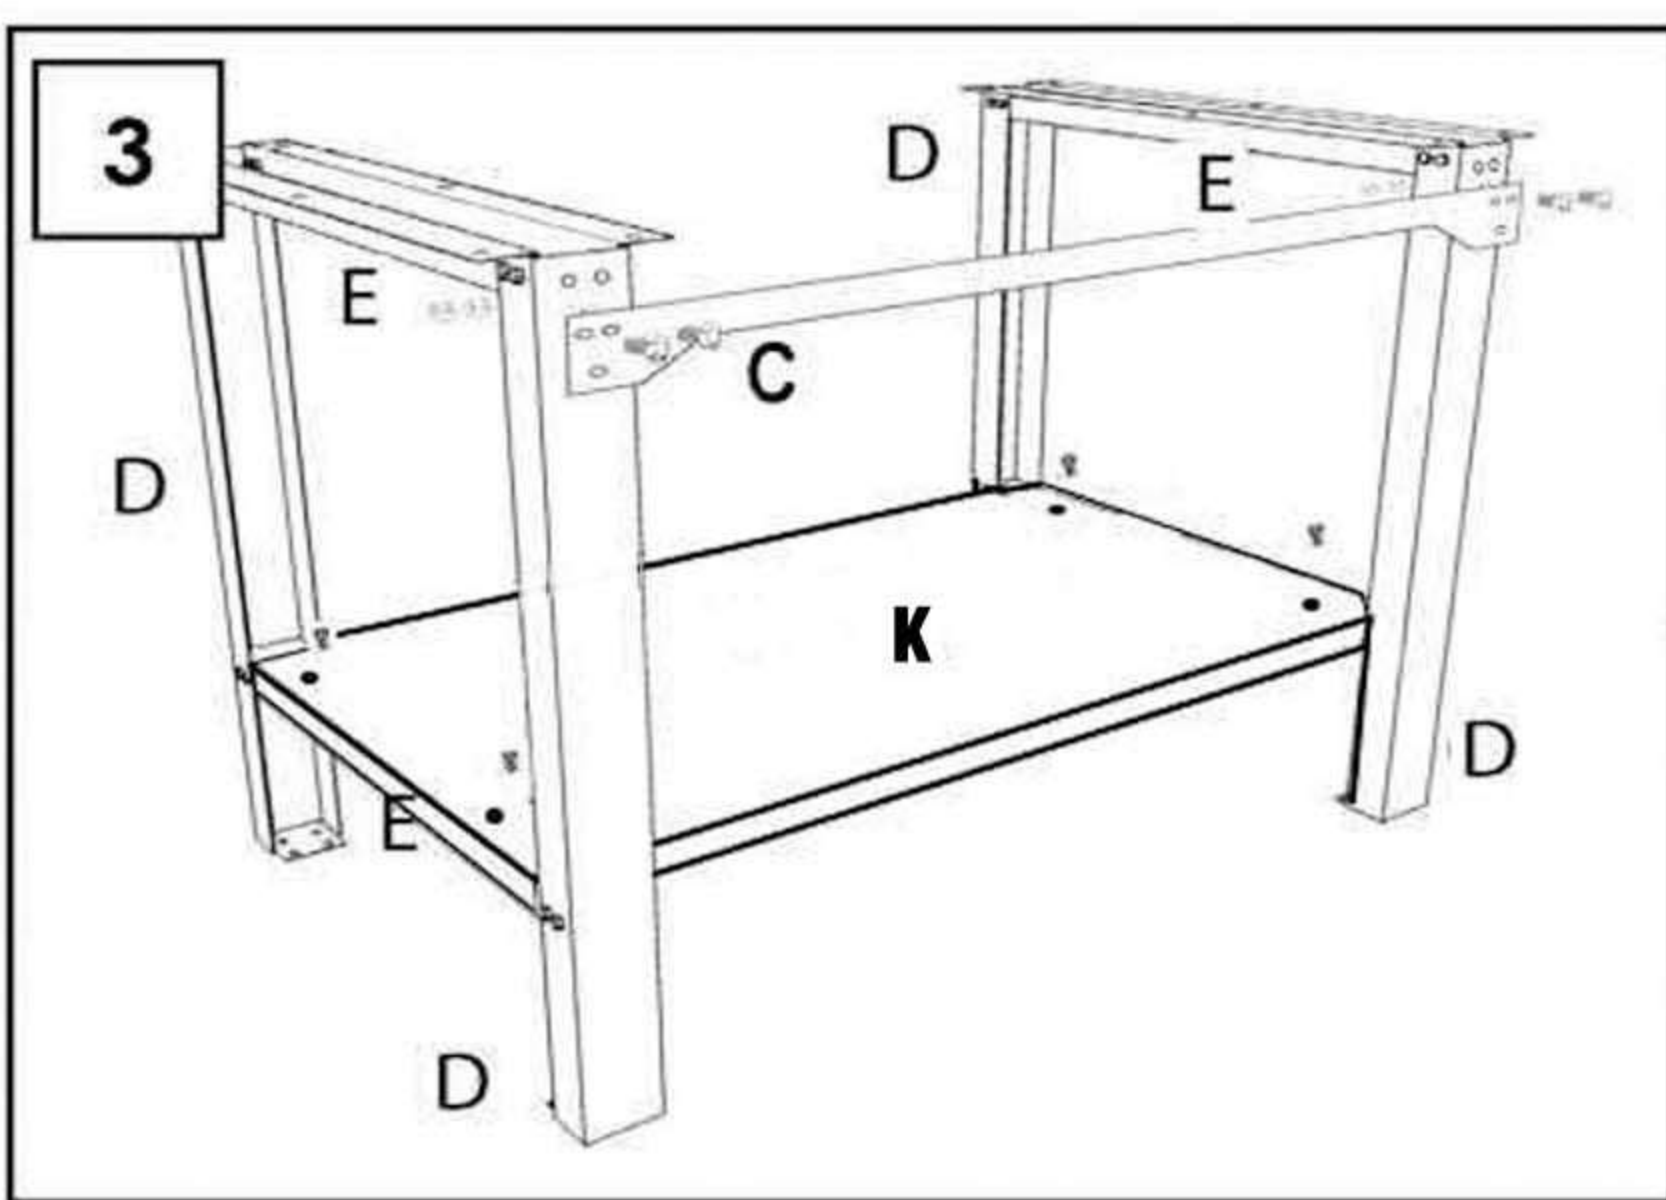

www.simonrack.com

INSTRUCCIONES
INSTRUCTIONS
ANLEITUNG
INSTRUCTIONS

SIMONWORK BOX BT6

BOX BT6 + BT6 = BT6 BOX

SIMONCLASSIC

150 kg
350 lb

SIMONCLICK

400 kg
900 lb

SIMONTALLER

700 kg
1550 lb

SIMONAUTO

300 kg
660 lb

SIMONWORK

800 kg
1800 lb

SIMONLOCKER

SIMONOFFICE