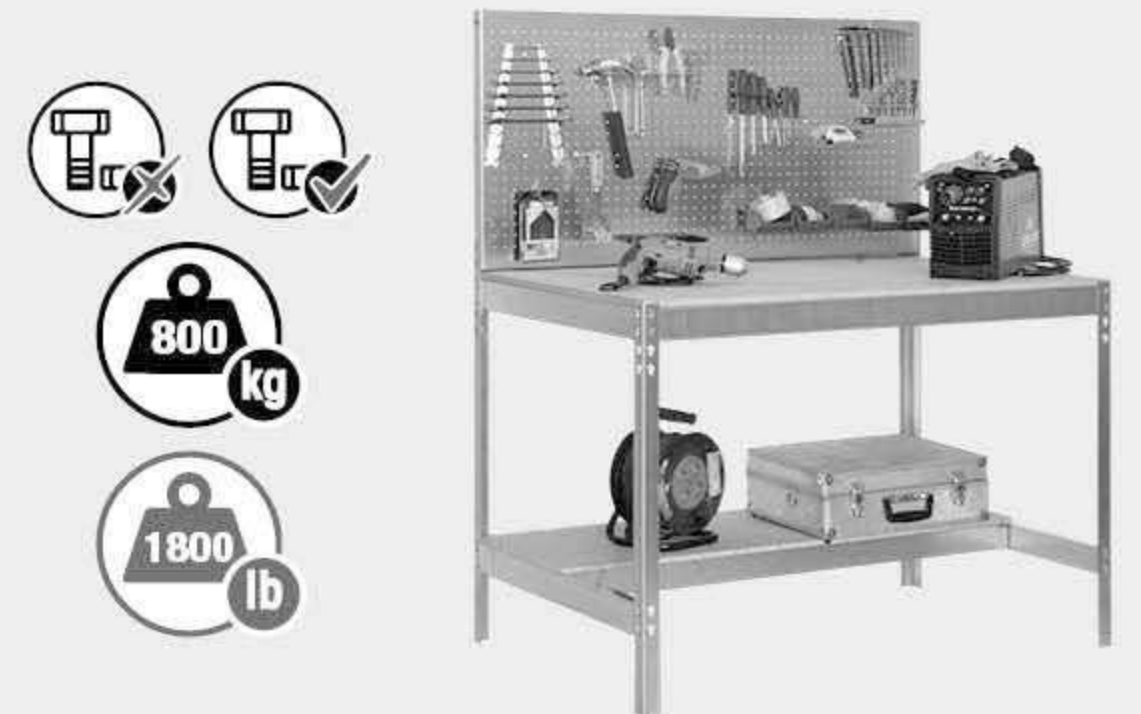

BOX BT6

SIMONCLASSIC

SIMONCLICK

SIMONTALLER

SIMONAUTO

SIMONWORK

SIMONLOCKER

SIMONOFFICE

SIMONHOME

SIMONGARDEN

SIMONTITÁN

SIMONINOX

SIMONINDUSTRIAL

ALTILOS Y PASILLOS ELEVADOS
PLATFORMS AND MEZZANINES
LAGERBÜHNEN • PLATES-FORMES ET MEZZANINES

* Kg / lb per bandeja con carga uniformemente repartida
Kg / lb per shelf uniformly distributed load
Kg / lb pro fach bei gleichmäßig verteilter last
Kg / lb par plateau avec charge uniformément répartie