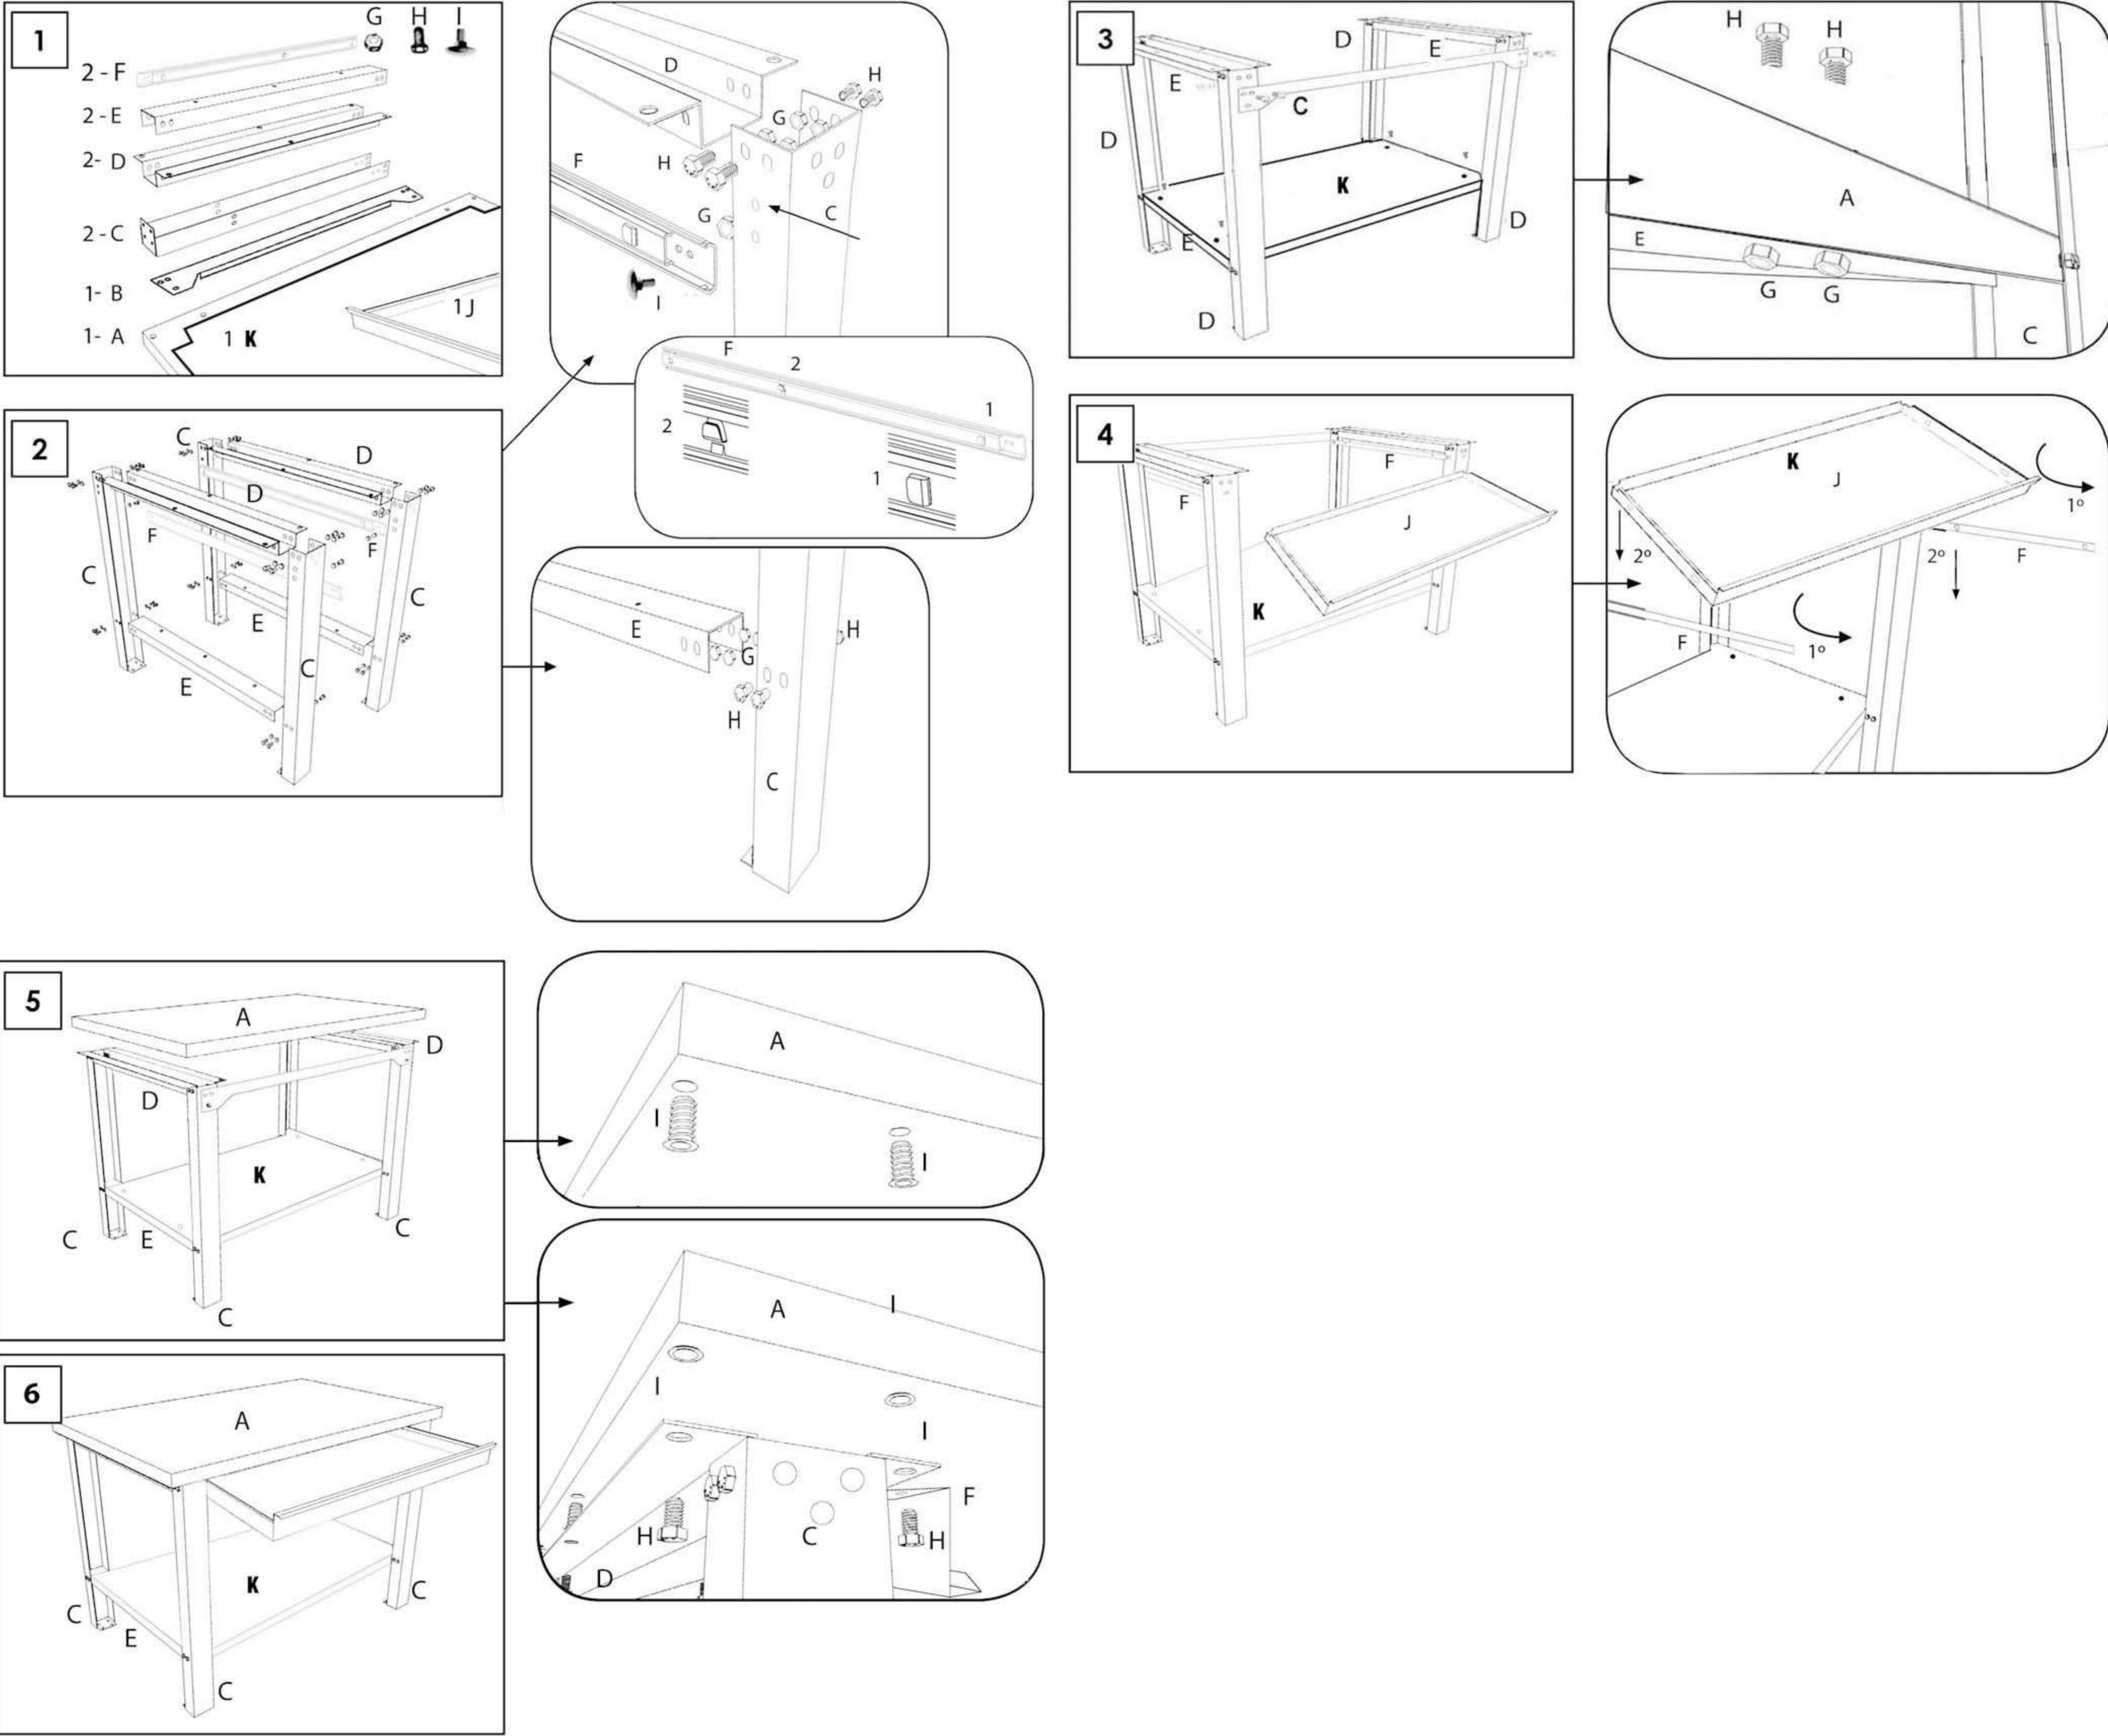

BOX BT6

SIMONCLASSIC

SIMONCLICK

SIMONTALLER

SIMONAUTO

SIMONWORK

SIMONLOCKER

SIMONOFFICE

SIMONHOME

SIMONGARDEN

SIMONTITÁN

SIMONINOX

SIMONINDUSTRIAL

ALTILOS Y PASILLOS ELEVADOS
PLATFORMS AND MEZZANINES
LAGERBÜHNEN • PLATES-FORMES ET MEZZANINES

* Kg / lb per bandeja con carga uniformemente repartida
Kg / lb per shelf uniformly distributed load
Kg / lb pro fach bei gleichmäßig verteilter last
Kg / lb par plateau avec charge uniformément répartie