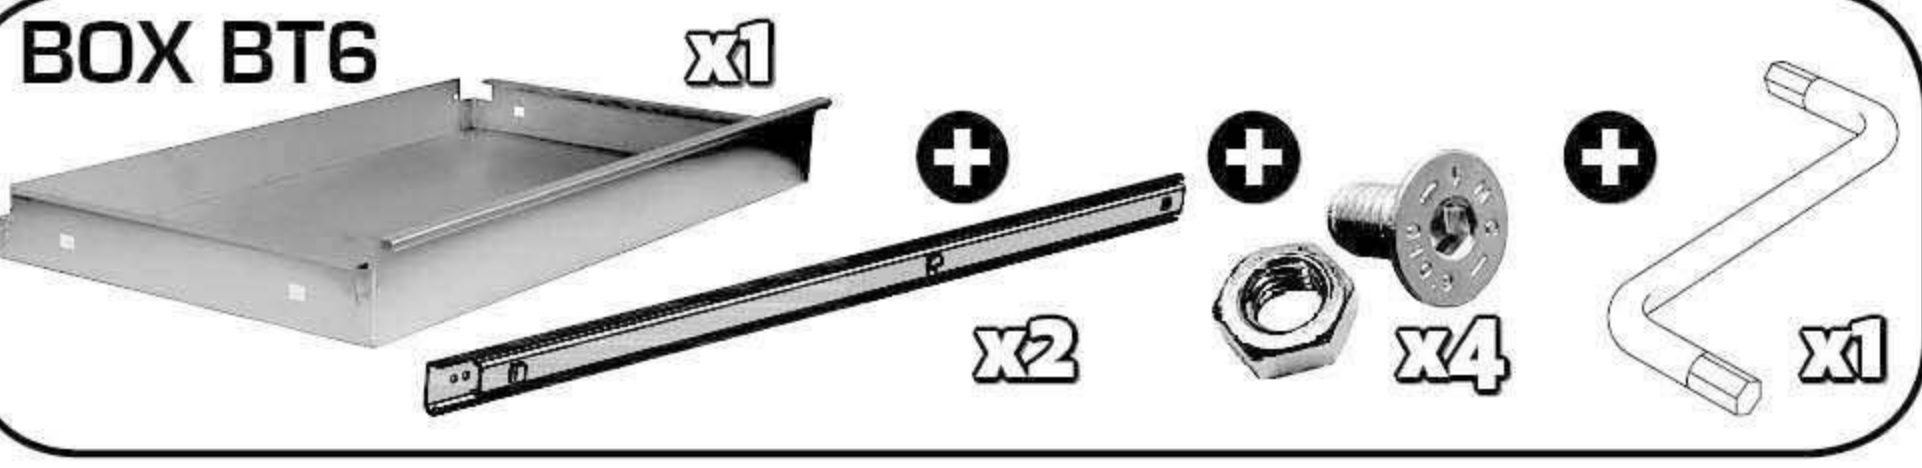

BOX BT6

SIMONCLASSIC

SIMONCLICK

SIMONTALLER

SIMONAUTO

SIMONWORK

SIMONLOCKER

SIMONOFFICE

SIMONHOME

SIMONGARDEN

SIMONTITÁN

SIMONINOX

SIMONINDUSTRIAL

ALTILOS Y PASILLOS ELEVADOS
PLATFORMS AND MEZZANINES
LAGERBÜHNEN • PLATES-FORMES ET MEZZANINES

* Kg / lb per bandeja con carga uniformemente repartida
Kg / lb per shelf uniformly distributed load
Kg / lb pro fach bei gleichmäßig verteilter last
Kg / lb par plateau avec charge uniformément répartie