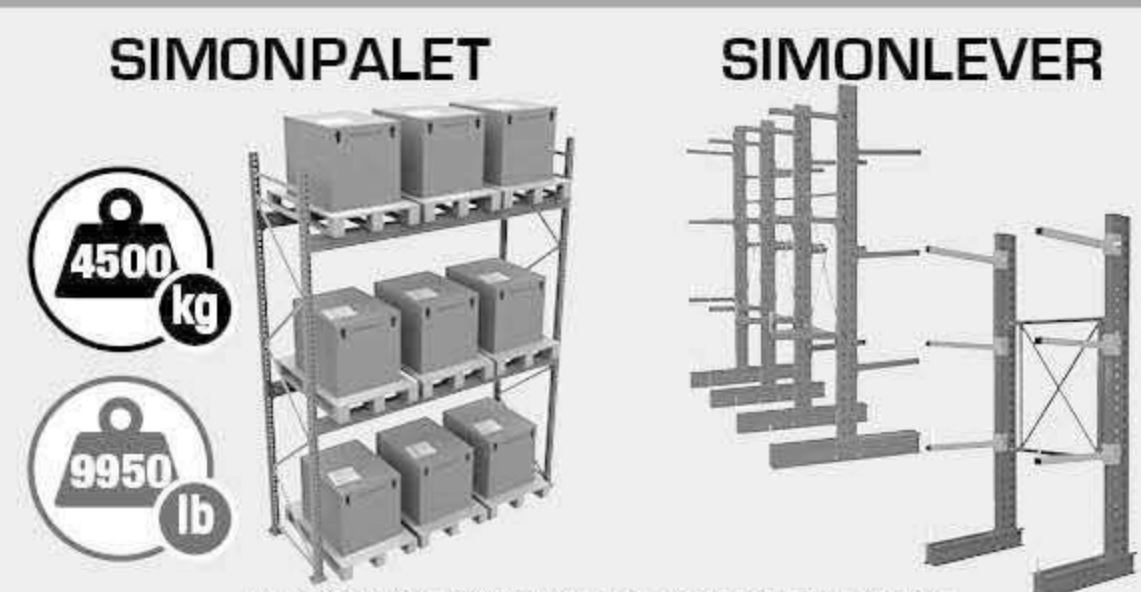

SIMONTITÁN

SIMONINOX

SIMONINDUSTRIAL

ALTILOS Y PASILLOS ELEVADOS
 PLATFORMS AND MEZZANINES
 LAGERBÜHNEN • PLATES-FORMES ET MEZZANINES

* Kg / lb per bandeja con carga uniformemente repartida
 Kg / lb per shelf uniformly distributed load
 Kg / lb pro fach bei gleichmäßig verteilter last
 Kg / lb par plateau avec charge uniformément répartie