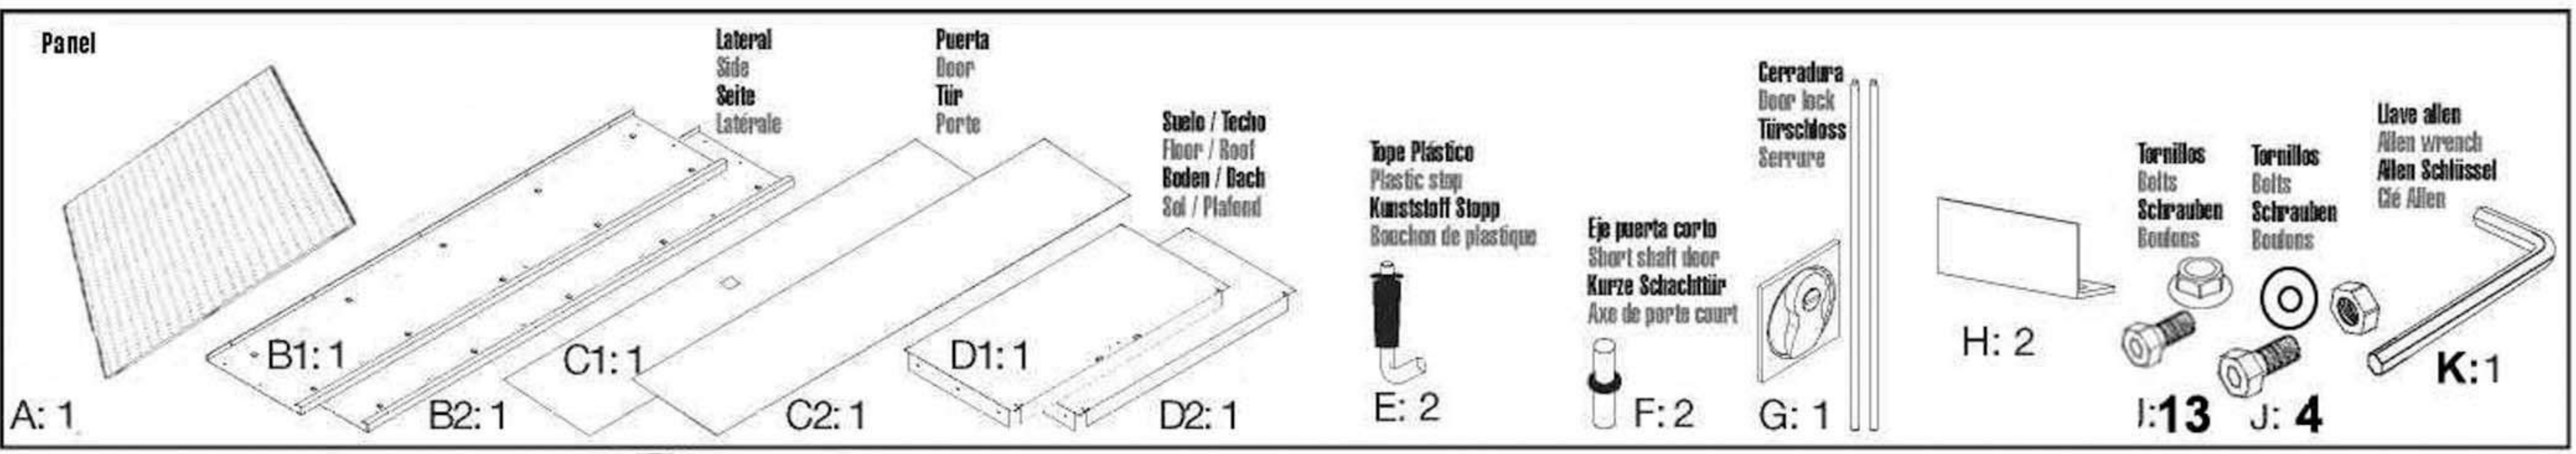

BOX BT6

SIMONCLASSIC

SIMONCLICK

SIMONTALLER

SIMONAUTO

SIMONWORK

SIMONLOCKER

SIMONOFFICE

SIMONHOME

SIMONGARDEN

SIMONTITÁN

SIMONINOX

SIMONINDUSTRIAL

ALTILOS Y PASILLOS ELEVADOS
PLATFORMS AND MEZZANINES
LAGERBÜHNEN • PLATES-FORMES ET MEZZANINES

* Kg / lb per bandeja con carga uniformemente repartida
Kg / lb per shelf uniformly distributed load
Kg / lb pro fach bei gleichmäßig verteilter last
Kg / lb par plateau avec charge uniformément répartie