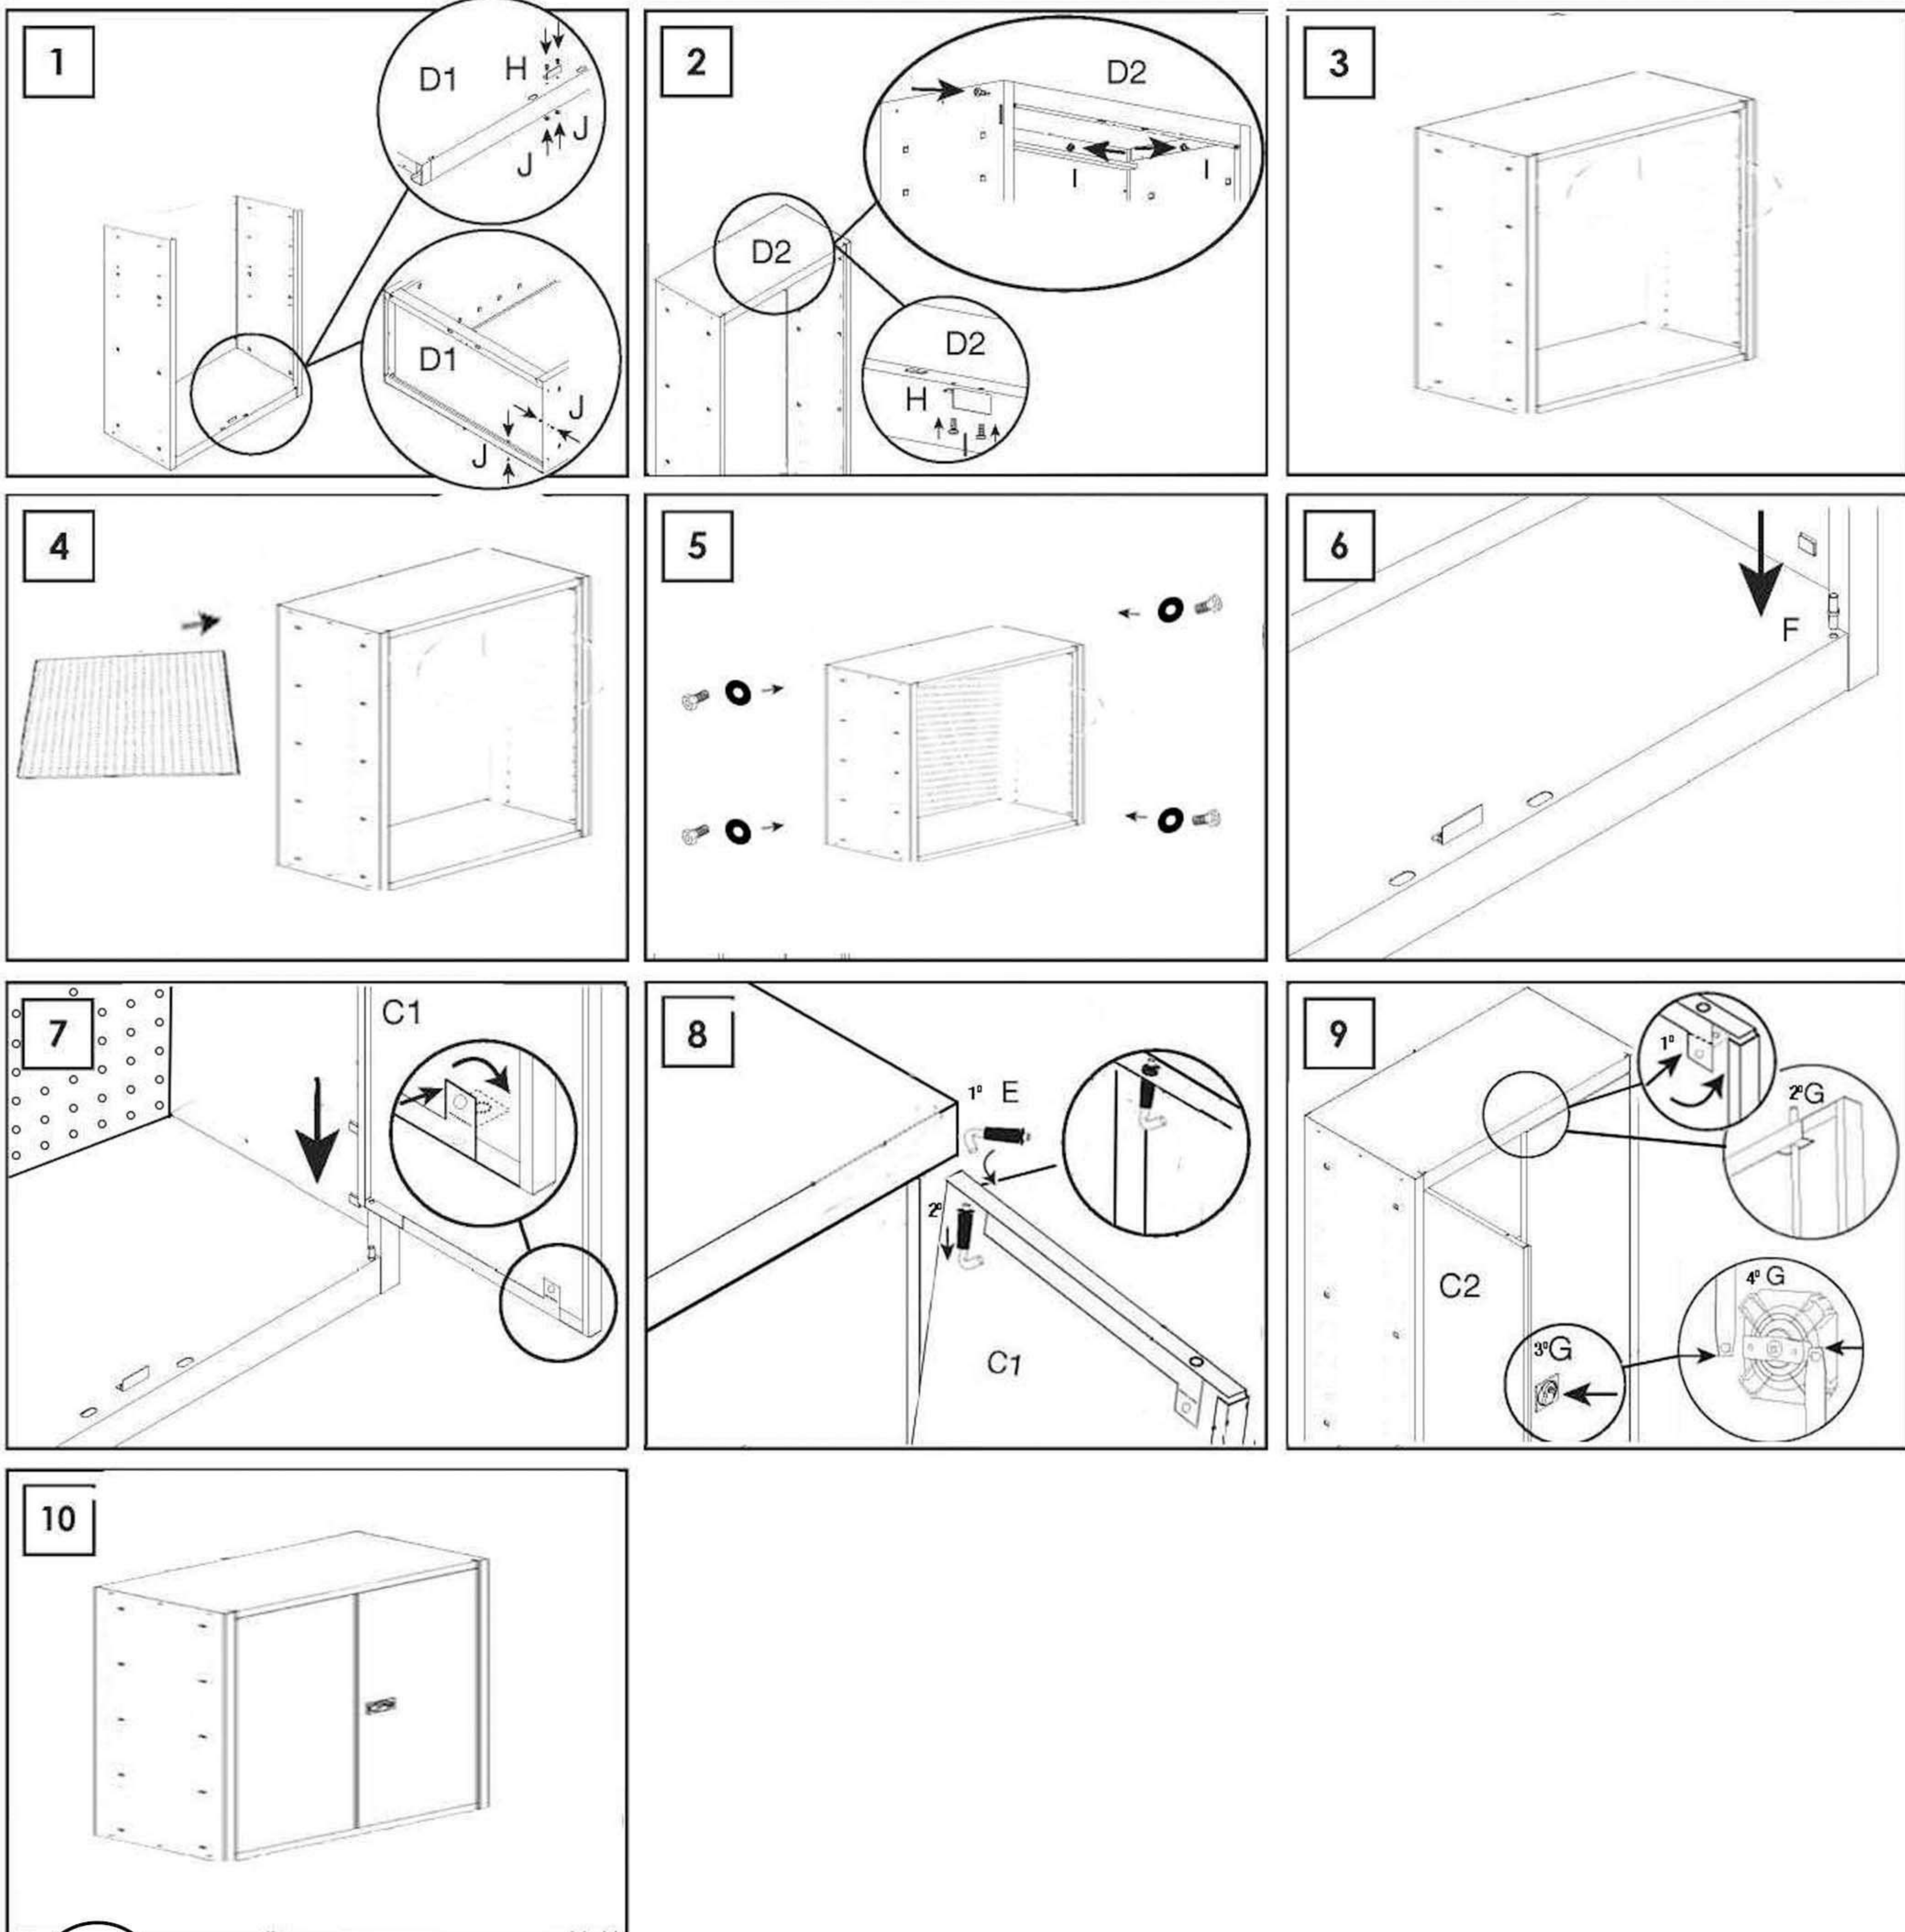

BOX BT6

SIMONCLASSIC

SIMONCLICK

SIMONTALLER

SIMONAUTO

SIMONWORK

SIMONLOCKER

SIMONOFFICE

SIMONHOME

SIMONGARDEN

SIMONTITÁN

SIMONINOX

SIMONINDUSTRIAL

ALTILOS Y PASILLOS ELEVADOS
PLATFORMS AND MEZZANINES
LAGERBÜHNEN • PLATES-FORMES ET MEZZANINES

* Kg / lb per bandeja con carga uniformemente repartida
Kg / lb per shelf uniformly distributed load
Kg / lb pro fach bei gleichmäßig verteilter last
Kg / lb par plateau avec charge uniformément répartie