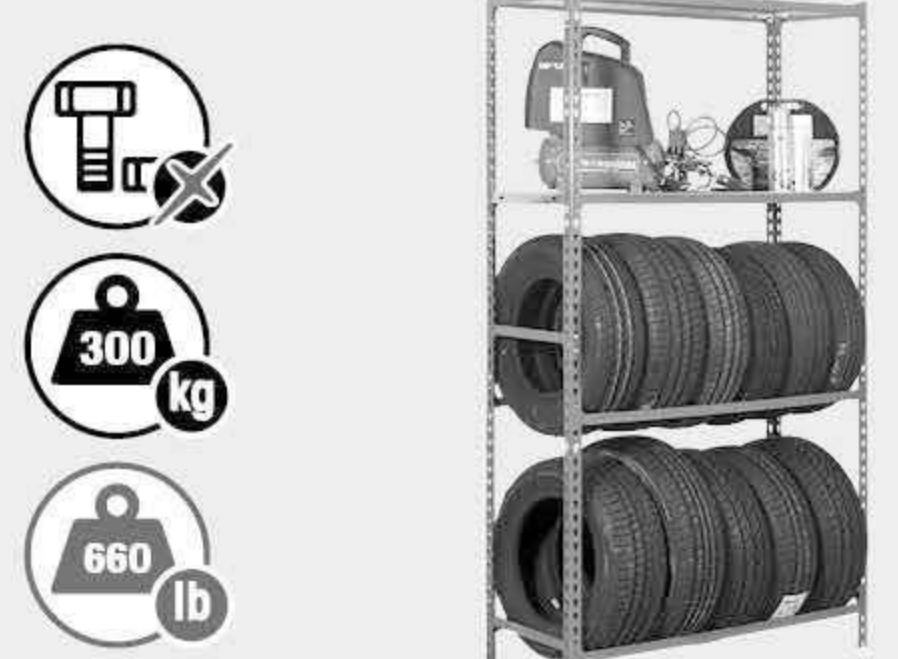

BOX BT6

SIMONCLASSIC

SIMONCLICK

SIMONTALLER

SIMONAUTO

SIMONWORK

SIMONLOCKER

SIMONOFFICE

SIMONHOME

SIMONGARDEN

SIMONTITÁN

SIMONINOX

SIMONINDUSTRIAL

ALTILOS Y PASILLOS ELEVADOS
PLATFORMS AND MEZZANINES
LAGERBÜHNEN • PLATES-FORMES ET MEZZANINES

* Kg / lb per bandeja con carga uniformemente repartida
Kg / lb per shelf uniformly distributed load
Kg / lb pro fach bei gleichmäßig verteilter last
Kg / lb par plateau avec charge uniformément répartie