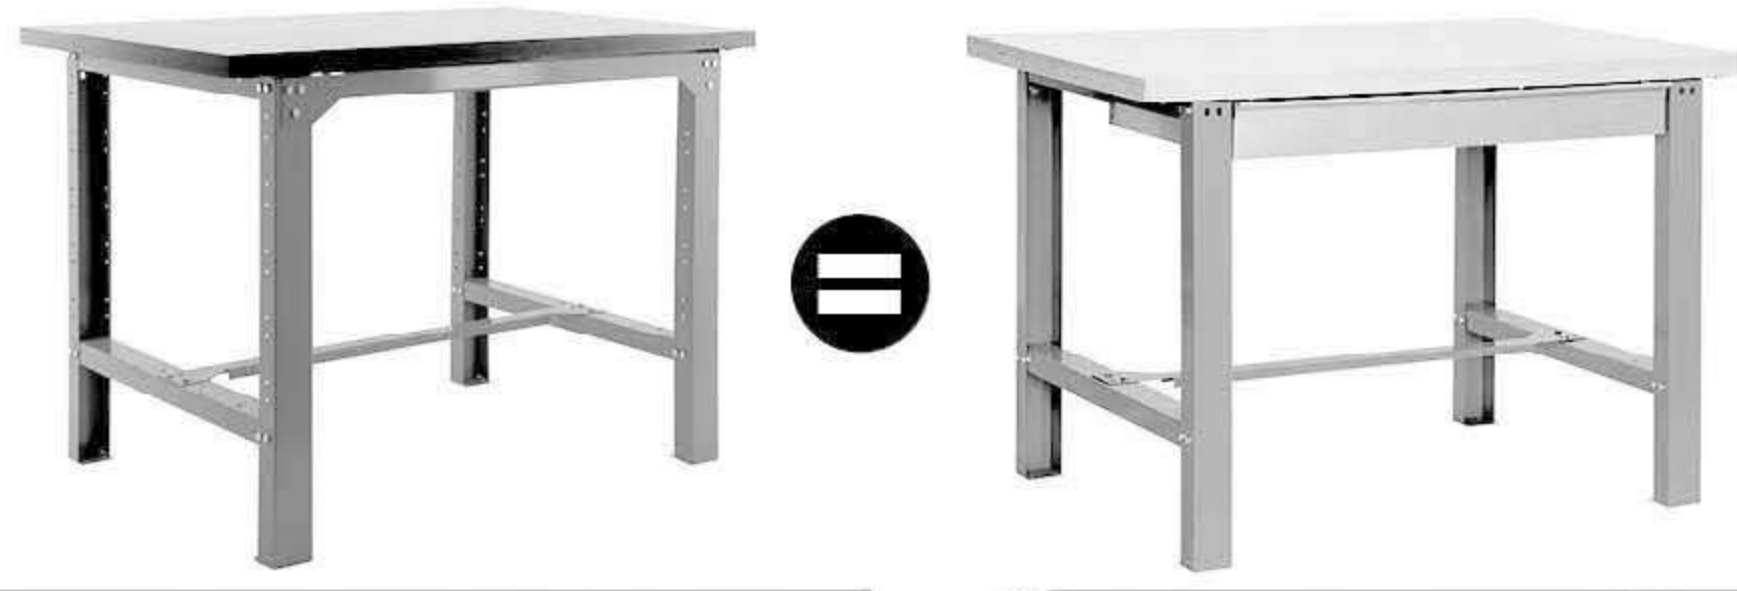

BOX BT6

SIMONCLASSIC

SIMONCLICK

SIMONTALLER

SIMONAUTO

SIMONWORK

SIMONLOCKER

SIMONOFFICE

SIMONHOME

SIMONGARDEN

SIMONTITÁN

SIMONINOX

SIMONINDUSTRIAL

ALTILOS Y PASILLOS ELEVADOS
PLATFORMS AND MEZZANINES
LAGERBÜHNEN • PLATES-FORMES ET MEZZANINES

* Kg / lb per bandeja con carga uniformemente repartida
Kg / lb per shelf uniformly distributed load
Kg / lb pro fach bei gleichmäßig verteilter last
Kg / lb par plateau avec charge uniformément répartie