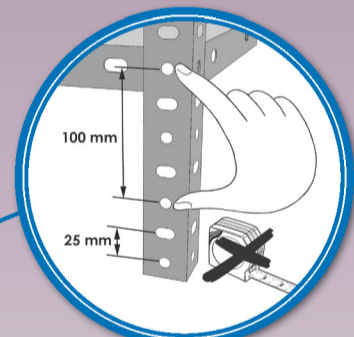

200 x 100 x 40 cm*

78.7" x 39.4" x 15.8"

COMFORT PLUS 5/400

5 years
SIMONRACK
GUARANTEE

500 kg
(1100 lb)
Total

200 cm (78.7")

40 cm (15.8")

100 cm (39.4")

*MEDIDAS EN USO: 2003 x 1014 x 414 mm
USED MEASUREMENTS: 78.86" x 39.92" x 16.30"

ESTANTERIAS SIMON S.L. B.50.556.463
PG. ALFAMEN C/ POLIGONO C, N°3
ALFAMEN (ZARAGOZA)

www.simonrack.com

INSTRUCTIONS