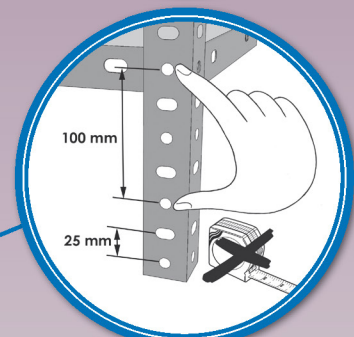

180 x 80 x 40 cm*

70.9" x 31.5" x 15.8"

COMFORT MINI 5/400

5 years
SIMONRACK
GUARANTEE

500 kg
(1100 lb)
Total

*MEDIDAS EN USO: 1803 x 814 x 414 mm
USED MEASUREMENTS: 70.98" x 32.05" x 16.30"

ESTANTERIAS SIMON S.L. B.50.556.463
PG. ALFAMEN C/ POLIGONO C, N°3
ALFAMEN (ZARAGOZA)