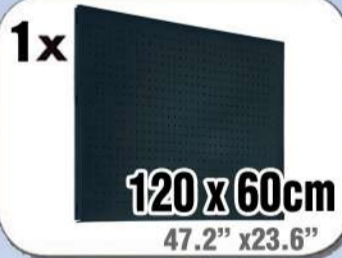

SIMONWORK PANELCLICK 1200

120 x 60cm

47.2" x 23.6"

5 Años Garantía
Years Guarantee
Jahre Garantie
Ans Garantie
Anos de Garantia
SIMONRACK

*** ACCESSORIES NOT INCLUDED**
 *MEDIDAS EN USO USED MEASUREMENTS
 MASSNAHMEN IM EINSATZ MESURES EN EMPLOI MEDIDAS EN USO:
1210 x 610 mm (47.2" x 24")