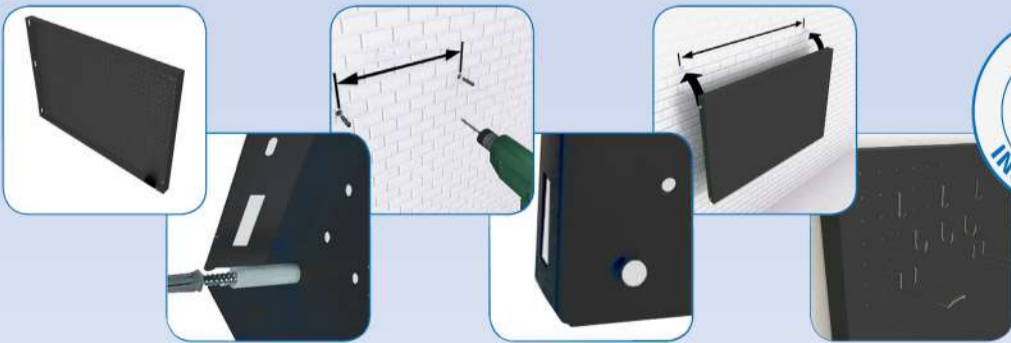

SIMONWORK PANELCLICK 1200

120 x 60cm

47.2" x 23.6"

5 Años Garantía
Years Guarantee
Jahre Garantie
Ans Garantie
Anos de Garantia
SIMONRACK

*** ACCESSORIES NOT INCLUDED**
 *MEDIDAS EN USO USED MEASUREMENTS
 MASSNAHMEN IM EINSATZ MESURES EN EMPLOI MEDIDAS EN USO:
1210 x 610 mm (47.2" x 24")