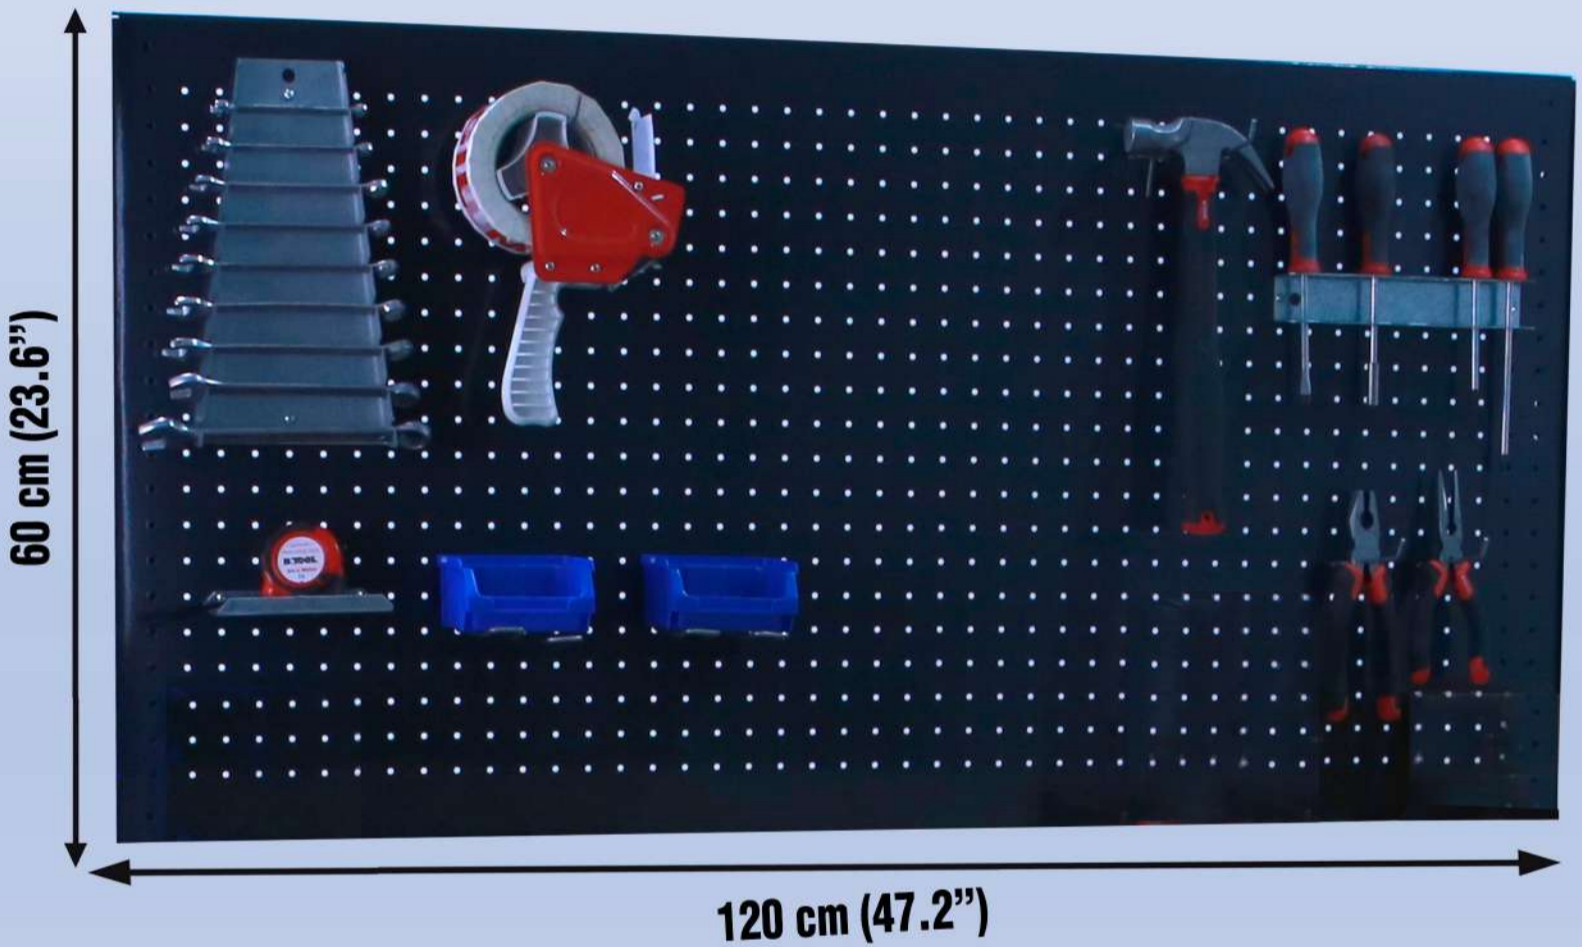

SIMONWORK PANELCLICK 1200

120 x 60cm

47.2" x 23.6"

5 Años Garantía
Years Guarantee
Jahre Garantie
Ans Garantie
Anos de Garantia
SIMONRACK

*** ACCESSORIES NOT INCLUDED**
 *MEDIDAS EN USO USED MEASUREMENTS
 MASSNAHMEN IM EINSATZ MESURES EN EMPLOI MEDIDAS EN USO:
1210 x 610 mm (47.2" x 24")