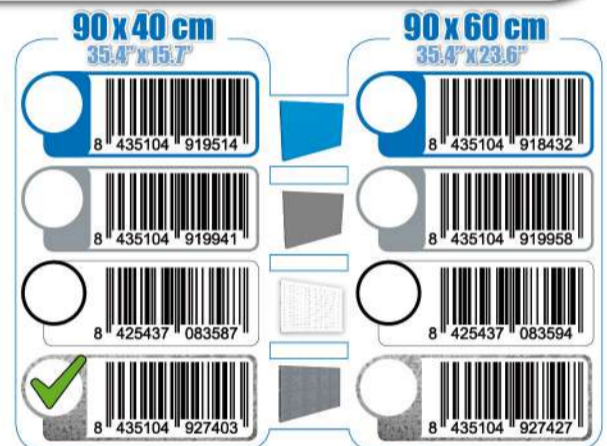

SIMONWORK

PANELCLICK 900

1 Panel perforado • Perforated shelf • Lochblech • Panneau perforé • Painel perfurado

2 KIT PANELCLICK + 8 HOOKS

3 KIT PANELCLICK + 14 HOOKS + 3 ACCESOR.

4 KIT PANELCLICK + 22 HOOKS + 3 ACCESOR.