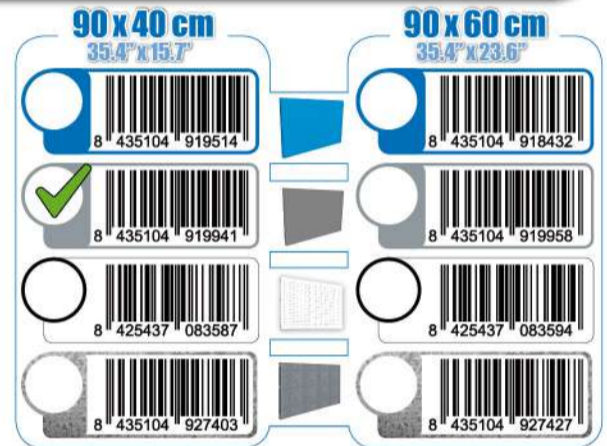

SIMONWORK

PANELCLICK 900

1 Panel perforado • Perforated shelf • Lochblech • Panneau perforé • Painel perfurado

2 KIT PANELCLICK + 8 HOOKS

3 KIT PANELCLICK + 14 HOOKS + 3 ACCESOR.

4 KIT PANELCLICK + 22 HOOKS + 3 ACCESOR.