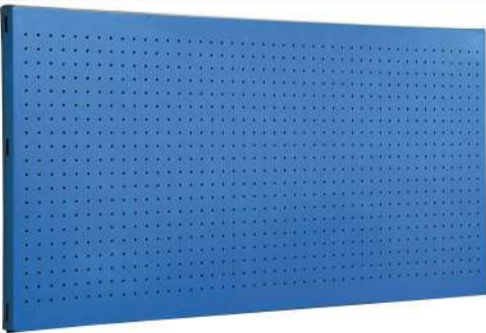

SIMONWORK

PANELCLICK 1200

1 Panel perforado • Perforated shelf • Lochblech • Panneau perforé • Painel perfurado

2 KIT PANELCLICK + 8 HOOKS

3 KIT PANELCLICK + 14 HOOKS + 3 ACCESOR.

4 KIT PANELCLICK + 22 HOOKS + 3 ACCESOR.

5 KIT PANELCLICK + 22 HOOKS + 8 ACCESOR.