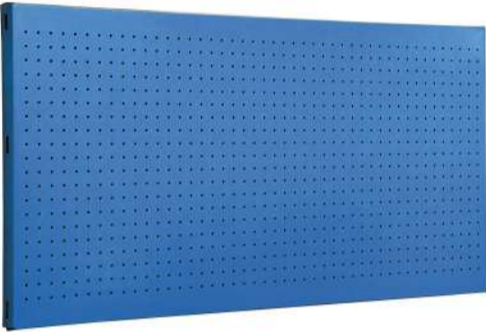

SIMONWORK

PANELCLICK 1200

1 Panel perforado • Perforated shelf • Lochblech • Panneau perforé • Painel perfurado

2 KIT PANELCLICK + 8 HOOKS

3 KIT PANELCLICK + 14 HOOKS + 3 ACCESOR.

4 KIT PANELCLICK + 22 HOOKS + 3 ACCESOR.

5 KIT PANELCLICK + 22 HOOKS + 8 ACCESOR.