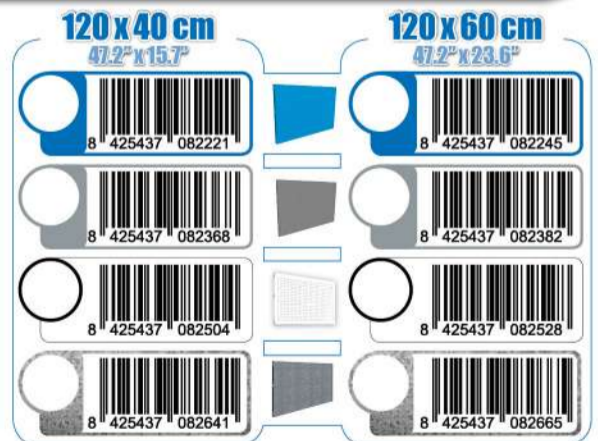

SIMONWORK

PANELCLICK 1200

1 Panel perforado • Perforated shelf • Lochblech • Panneau perforé • Painel perfurado

2 KIT PANELCLICK + 8 HOOKS

3 KIT PANELCLICK + 14 HOOKS + 3 ACCESOR.

4 KIT PANELCLICK + 22 HOOKS + 3 ACCESOR.

5 KIT PANELCLICK + 22 HOOKS + 8 ACCESOR.