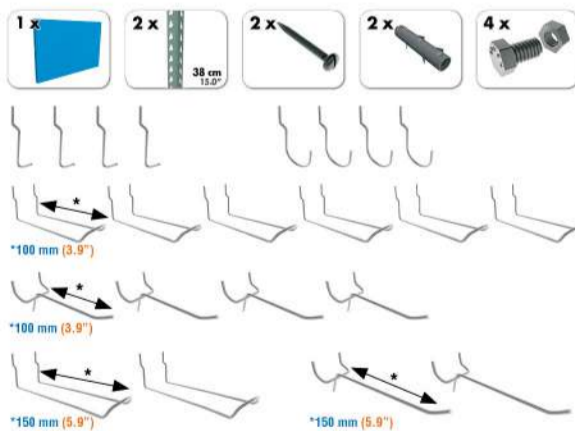

SIMONWORK

PANELCLICK 1200

1 Panel perforado • Perforated shelf • Lochblech • Panneau perforé • Painel perfurado

2 KIT PANELCLICK + 8 HOOKS

3 KIT PANELCLICK + 14 HOOKS + 3 ACCESOR.

4 KIT PANELCLICK + 22 HOOKS + 3 ACCESOR.

5 KIT PANELCLICK + 22 HOOKS + 8 ACCESOR.