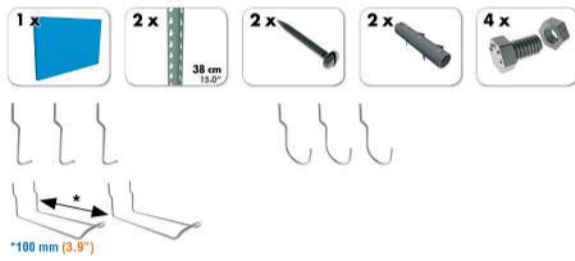

SIMONWORK

PANELCLICK 1200

1 Panel perforado • Perforated shelf • Lochblech • Panneau perforé • Painel perfurado

2 KIT PANELCLICK + 8 HOOKS

3 KIT PANELCLICK + 14 HOOKS + 3 ACCESOR.

4 KIT PANELCLICK + 22 HOOKS + 3 ACCESOR.

5 KIT PANELCLICK + 22 HOOKS + 8 ACCESOR.