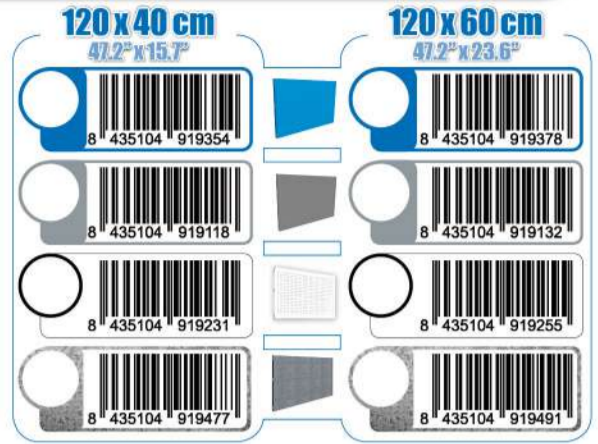

SIMONWORK

PANELCLICK 1200

1 Panel perforado • Perforated shelf • Lochblech • Panneau perforé • Painel perfurado

2 KIT PANELCLICK + 8 HOOKS

3 KIT PANELCLICK + 14 HOOKS + 3 ACCESOR.

4 KIT PANELCLICK + 22 HOOKS + 3 ACCESOR.

5 KIT PANELCLICK + 22 HOOKS + 8 ACCESOR.