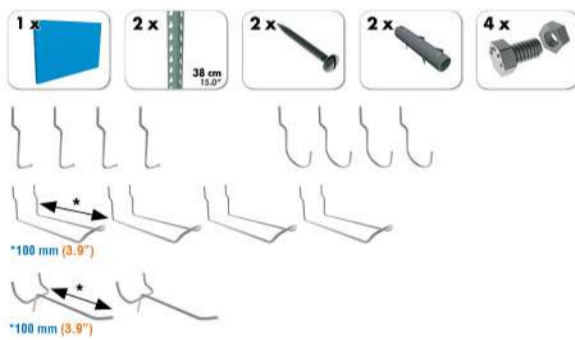

SIMONWORK

PANELCLICK 1200

1 Panel perforado • Perforated shelf • Lochblech • Panneau perforé • Painel perfurado

2 KIT PANELCLICK + 8 HOOKS

3 KIT PANELCLICK + 14 HOOKS + 3 ACCESOR.

4 KIT PANELCLICK + 22 HOOKS + 3 ACCESOR.

5 KIT PANELCLICK + 22 HOOKS + 8 ACCESOR.