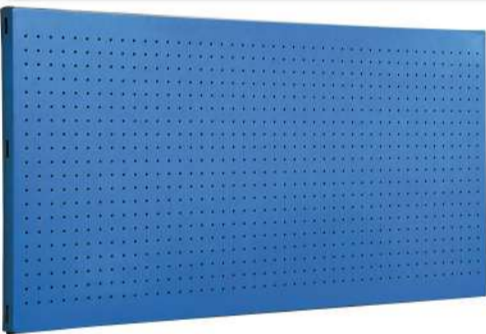

SIMONWORK

PANELCLICK 1200

1 Panel perforado • Perforated shelf • Lochblech • Panneau perforé • Painel perfurado

2 KIT PANELCLICK + 8 HOOKS

3 KIT PANELCLICK + 14 HOOKS + 3 ACCESOR.

4 KIT PANELCLICK + 22 HOOKS + 3 ACCESOR.

5 KIT PANELCLICK + 22 HOOKS + 8 ACCESOR.