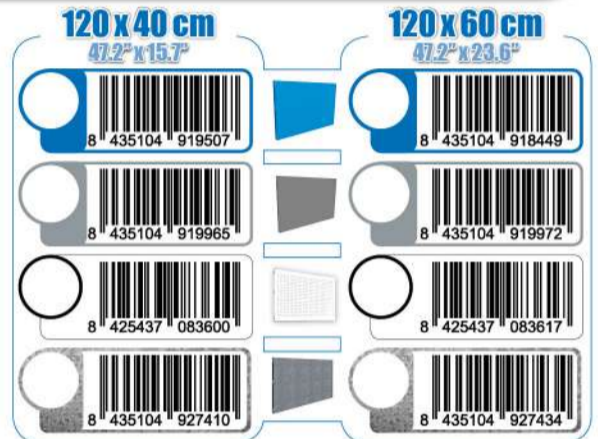

SIMONWORK

PANELCLICK 1200

1 Panel perforado • Perforated shelf • Lochblech • Panneau perforé • Painel perfurado

2 KIT PANELCLICK + 8 HOOKS

3 KIT PANELCLICK + 14 HOOKS + 3 ACCESOR.

4 KIT PANELCLICK + 22 HOOKS + 3 ACCESOR.

5 KIT PANELCLICK + 22 HOOKS + 8 ACCESOR.