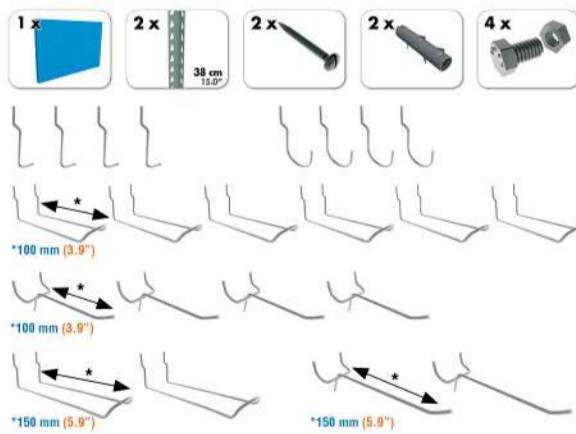

SIMONWORK

PANELCLICK 1200

1 Panel perforado • Perforated shelf • Lochblech • Panneau perforé • Painel perfurado

2 KIT PANELCLICK + 8 HOOKS

3 KIT PANELCLICK + 14 HOOKS + 3 ACCESOR.

4 KIT PANELCLICK + 22 HOOKS + 3 ACCESOR.

5 KIT PANELCLICK + 22 HOOKS + 8 ACCESOR.