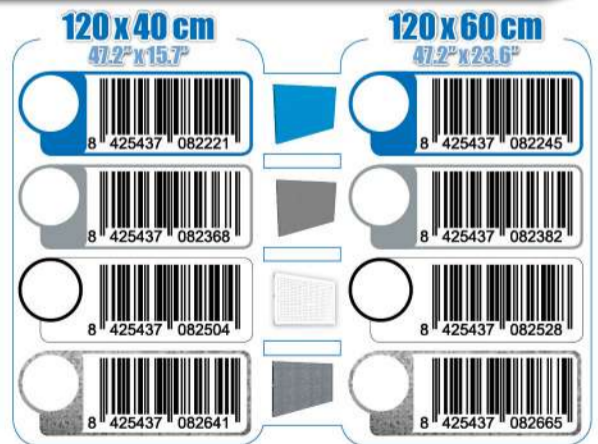

SIMONWORK

PANELCLICK 1200

1 Panel perforado • Perforated shelf • Lochblech • Panneau perforé • Painel perfurado

2 KIT PANELCLICK + 8 HOOKS

3 KIT PANELCLICK + 14 HOOKS + 3 ACCESOR.

4 KIT PANELCLICK + 22 HOOKS + 3 ACCESOR.

5 KIT PANELCLICK + 22 HOOKS + 8 ACCESOR.