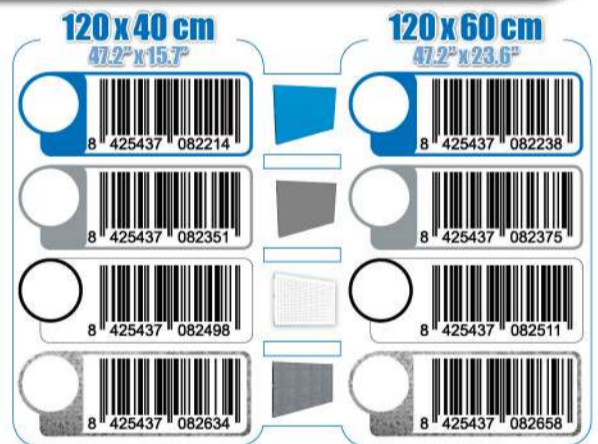

SIMONWORK

PANELCLICK 1200

1 Panel perforado • Perforated shelf • Lochblech • Panneau perforé • Painel perfurado

2 KIT PANELCLICK + 8 HOOKS

3 KIT PANELCLICK + 14 HOOKS + 3 ACCESOR.

4 KIT PANELCLICK + 22 HOOKS + 3 ACCESOR.

5 KIT PANELCLICK + 22 HOOKS + 8 ACCESOR.