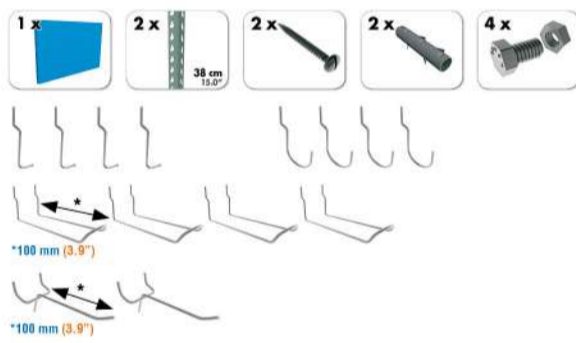

SIMONWORK

PANELCLICK 1200

1 Panel perforado • Perforated shelf • Lochblech • Panneau perforé • Painel perfurado

2 KIT PANELCLICK + 8 HOOKS

3 KIT PANELCLICK + 14 HOOKS + 3 ACCESOR.

4 KIT PANELCLICK + 22 HOOKS + 3 ACCESOR.

5 KIT PANELCLICK + 22 HOOKS + 8 ACCESOR.