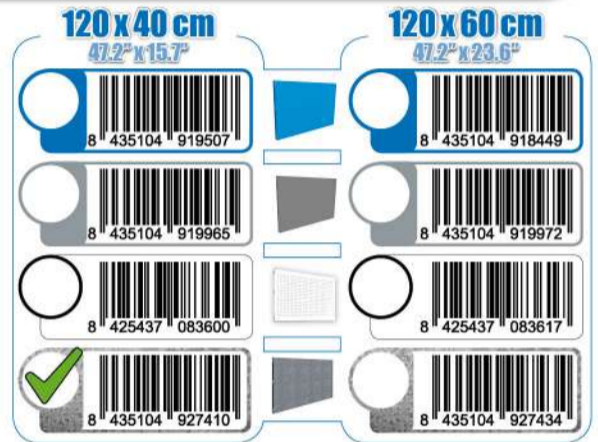

SIMONWORK

PANELCLICK 1200

1 Panel perforado • Perforated shelf • Lochblech • Panneau perforé • Painel perfurado

2 KIT PANELCLICK + 8 HOOKS

3 KIT PANELCLICK + 14 HOOKS + 3 ACCESOR.

4 KIT PANELCLICK + 22 HOOKS + 3 ACCESOR.

5 KIT PANELCLICK + 22 HOOKS + 8 ACCESOR.