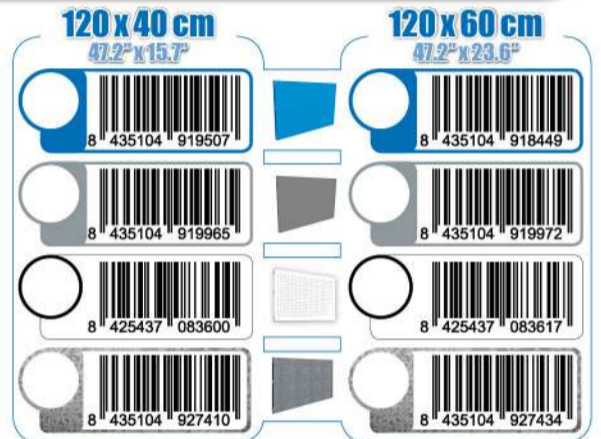

SIMONWORK

PANELCLICK 1200

1 Panel perforado • Perforated shelf • Lochblech • Panneau perforé • Painel perfurado

2 KIT PANELCLICK + 8 HOOKS

3 KIT PANELCLICK + 14 HOOKS + 3 ACCESOR.

4 KIT PANELCLICK + 22 HOOKS + 3 ACCESOR.

5 KIT PANELCLICK + 22 HOOKS + 8 ACCESOR.