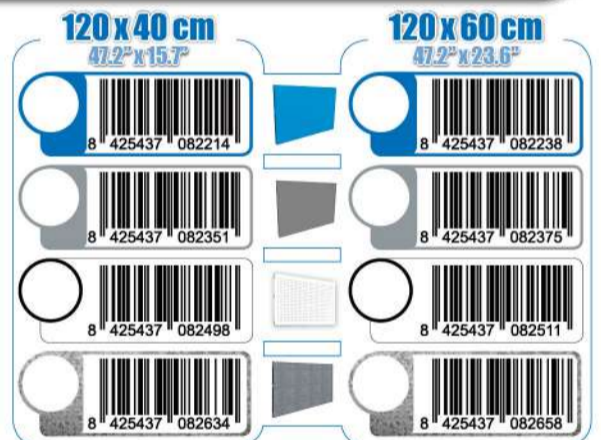

SIMONWORK

PANELCLICK 1200

1 Panel perforado • Perforated shelf • Lochblech • Panneau perforé • Painel perfurado

2 KIT PANELCLICK + 8 HOOKS

3 KIT PANELCLICK + 14 HOOKS + 3 ACCESOR.

4 KIT PANELCLICK + 22 HOOKS + 3 ACCESOR.

5 KIT PANELCLICK + 22 HOOKS + 8 ACCESOR.