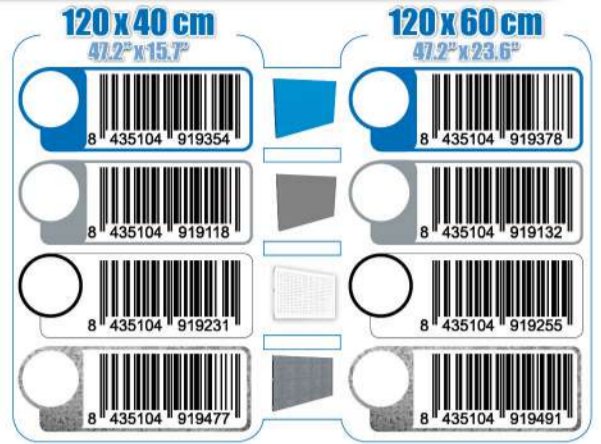

SIMONWORK

PANELCLICK 1200

1 Panel perforado • Perforated shelf • Lochblech • Panneau perforé • Painel perfurado

2 KIT PANELCLICK + 8 HOOKS

3 KIT PANELCLICK + 14 HOOKS + 3 ACCESOR.

4 KIT PANELCLICK + 22 HOOKS + 3 ACCESOR.

5 KIT PANELCLICK + 22 HOOKS + 8 ACCESOR.