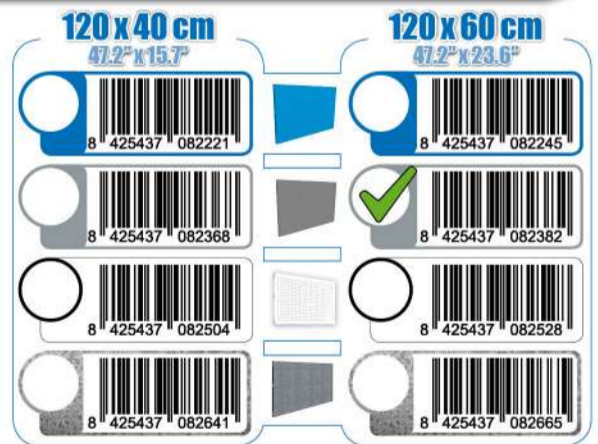

SIMONWORK

PANELCLICK 1200

1 Panel perforado • Perforated shelf • Lochblech • Panneau perforé • Painel perfurado

2 KIT PANELCLICK + 8 HOOKS

3 KIT PANELCLICK + 14 HOOKS + 3 ACCESOR.

4 KIT PANELCLICK + 22 HOOKS + 3 ACCESOR.

5 KIT PANELCLICK + 22 HOOKS + 8 ACCESOR.