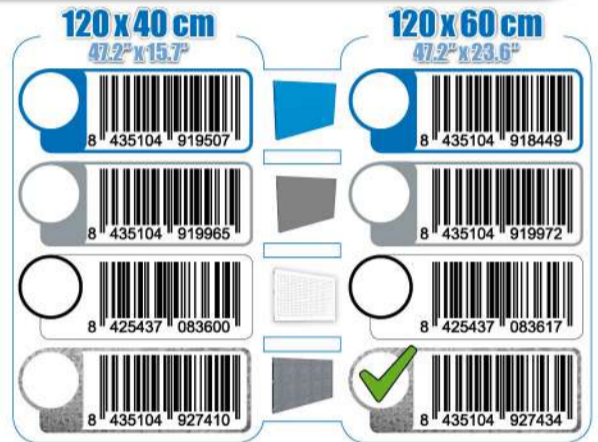

SIMONWORK

PANELCLICK 1200

1 Panel perforado • Perforated shelf • Lochblech • Panneau perforé • Painel perfurado

2 KIT PANELCLICK + 8 HOOKS

3 KIT PANELCLICK + 14 HOOKS + 3 ACCESOR.

4 KIT PANELCLICK + 22 HOOKS + 3 ACCESOR.

5 KIT PANELCLICK + 22 HOOKS + 8 ACCESOR.